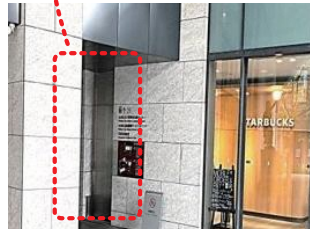

文京区大塚 1-4-1 (※会場までの案内は裏面参照)

開館時間

月～金 : 9:00～20:00

土日・祝 : 9:00～17:00

住所：文京区大塚 1-4-1 中央大学 茗荷谷キャンパス 2階

申込・問合せ：大塚地域活動センター オープンスペース企画事務局

(運営：図書館流通センターサポート事業推進室 Myogadani Lab.)

E-mail : otsukaop@gmail.com

Oos のアクセス

大塚地域活動センター
文京区立図書館サービスカウンターは
建物の**2階**にあります

スターバックス入口の左側にあるエレベーター(EV)で
2階へお越しください

または、テミスの女神像
裏側にある階段を
ご利用ください

文京区立大塚地域活動センター

〒112-0012 文京区大塚1丁目4番1号
電話 03-3947-2624

Oos

OTSUKA OPEN SPACE