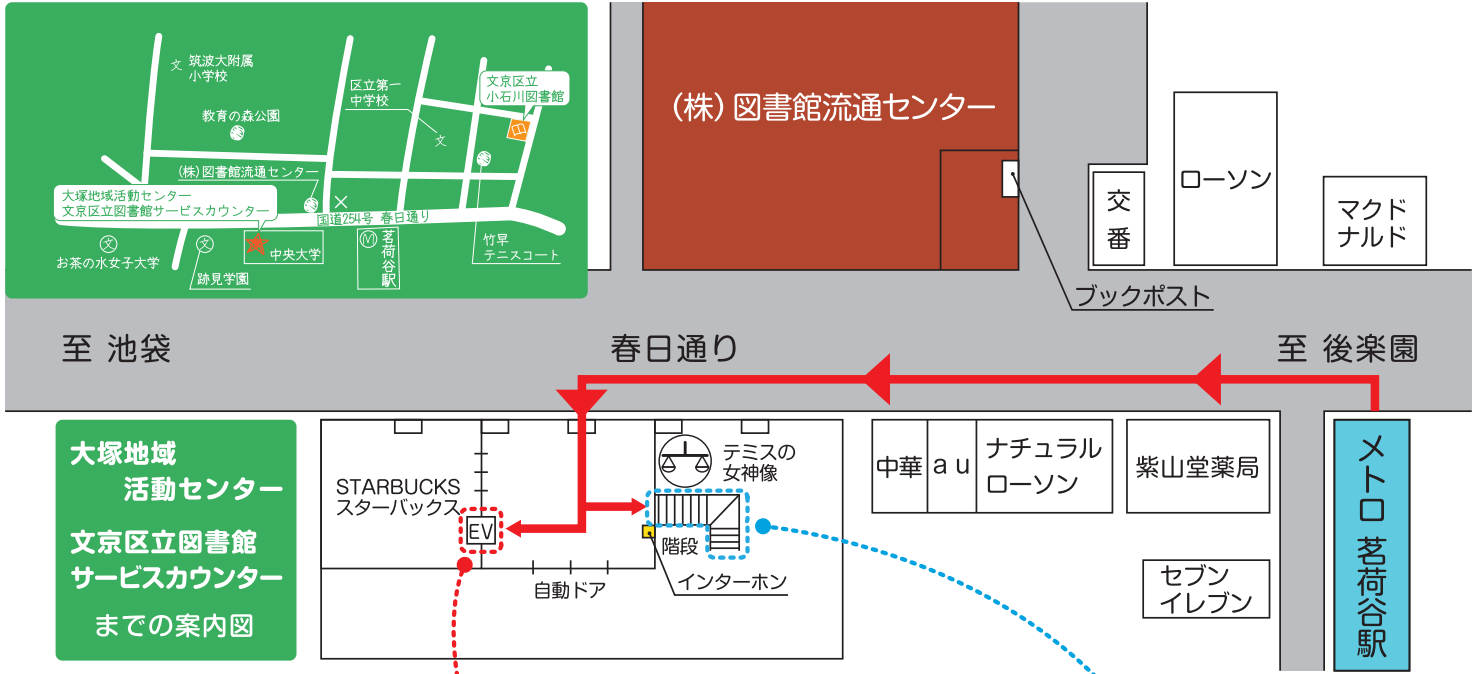

文京区大塚 1-4-1 (※会場までの案内は裏面参照)

開館時間

月～金 : 9:00～20:00

土日・祝 : 9:00～17:00

住所：文京区大塚 1-4-1 中央大学 茗荷谷キャンパス 2階

申込・問合せ：大塚地域活動センター オープンスペース企画事務局

(運営：図書館流通センターサポート事業推進室 Myogadani Lab.)

E-mail : otsukaop@gmail.com

Oos のアクセス

大塚地域活動センター
文京区立図書館サービスカウンターは
建物の**2階**にあります

スターバックス入口の左側にあるエレベーター(EV)で
2階へお越しください

または、テミスの女神像
裏側にある階段を
ご利用ください

文京区立大塚地域活動センター

〒112-0012 文京区大塚1丁目4番1号
電話 03-3947-2624

Oos

OTSUKA OPEN SPACE

大きくひろく、つながる場。