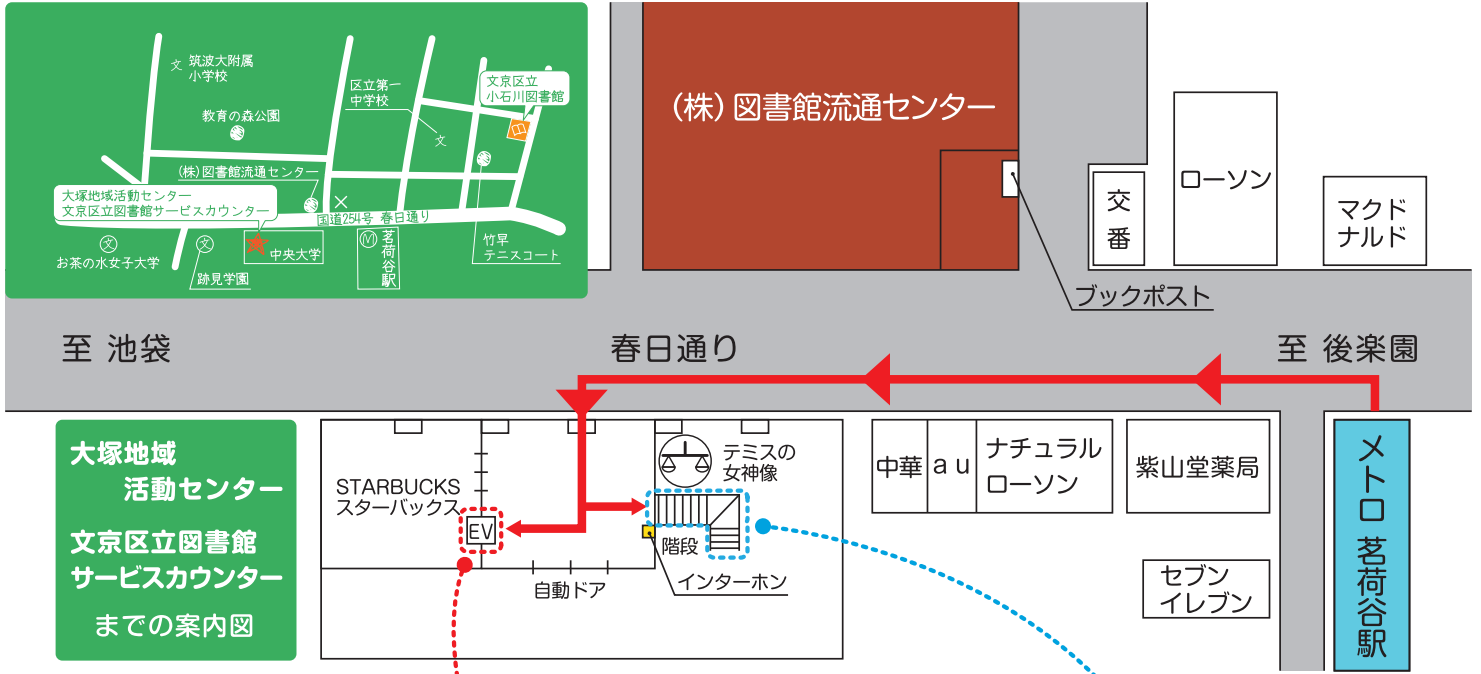

↓参加申し込み

11月8日(水) 参加費：無料

Peatix

① 15:00～15:30 定員10名

② 15:30～16:00 定員10名

③ 16:00～16:30 定員10名

※①～③は同じ内容です。いずれかにお申込みください。

場所：大塚地域活動センターオープンスペース

対象：小学生以上（未就学児は保護者同伴で参加可能）

協力：印刷博物館

文京区大塚 1-4-1（※会場までの案内は裏面参照）

開館時間

月～金 : 9:00～20:00

土日・祝 : 9:00～17:00

住所：文京区大塚 1-4-1 中央大学 茗荷谷キャンパス 2階

申込・問合せ：大塚地域活動センター オープンスペース企画事務局

（運営：図書館流通センターサポート事業推進室 Myogadani Lab.）

E-mail : otsukaop@gmail.com

Oos のアクセス

大塚地域活動センター
文京区立図書館サービスカウンターは
建物の**2階**にあります

スターバックス入口の左側にあるエレベーター(EV)で
2階へお越しください

または、テミスの女神像裏側にある階段をご利用ください

文京区立大塚地域活動センター

〒112-0012 文京区大塚1丁目4番1号
電話 03-3947-2624

Oos

OTSUKA OPEN SPACE

大きくひろく、つながる場。