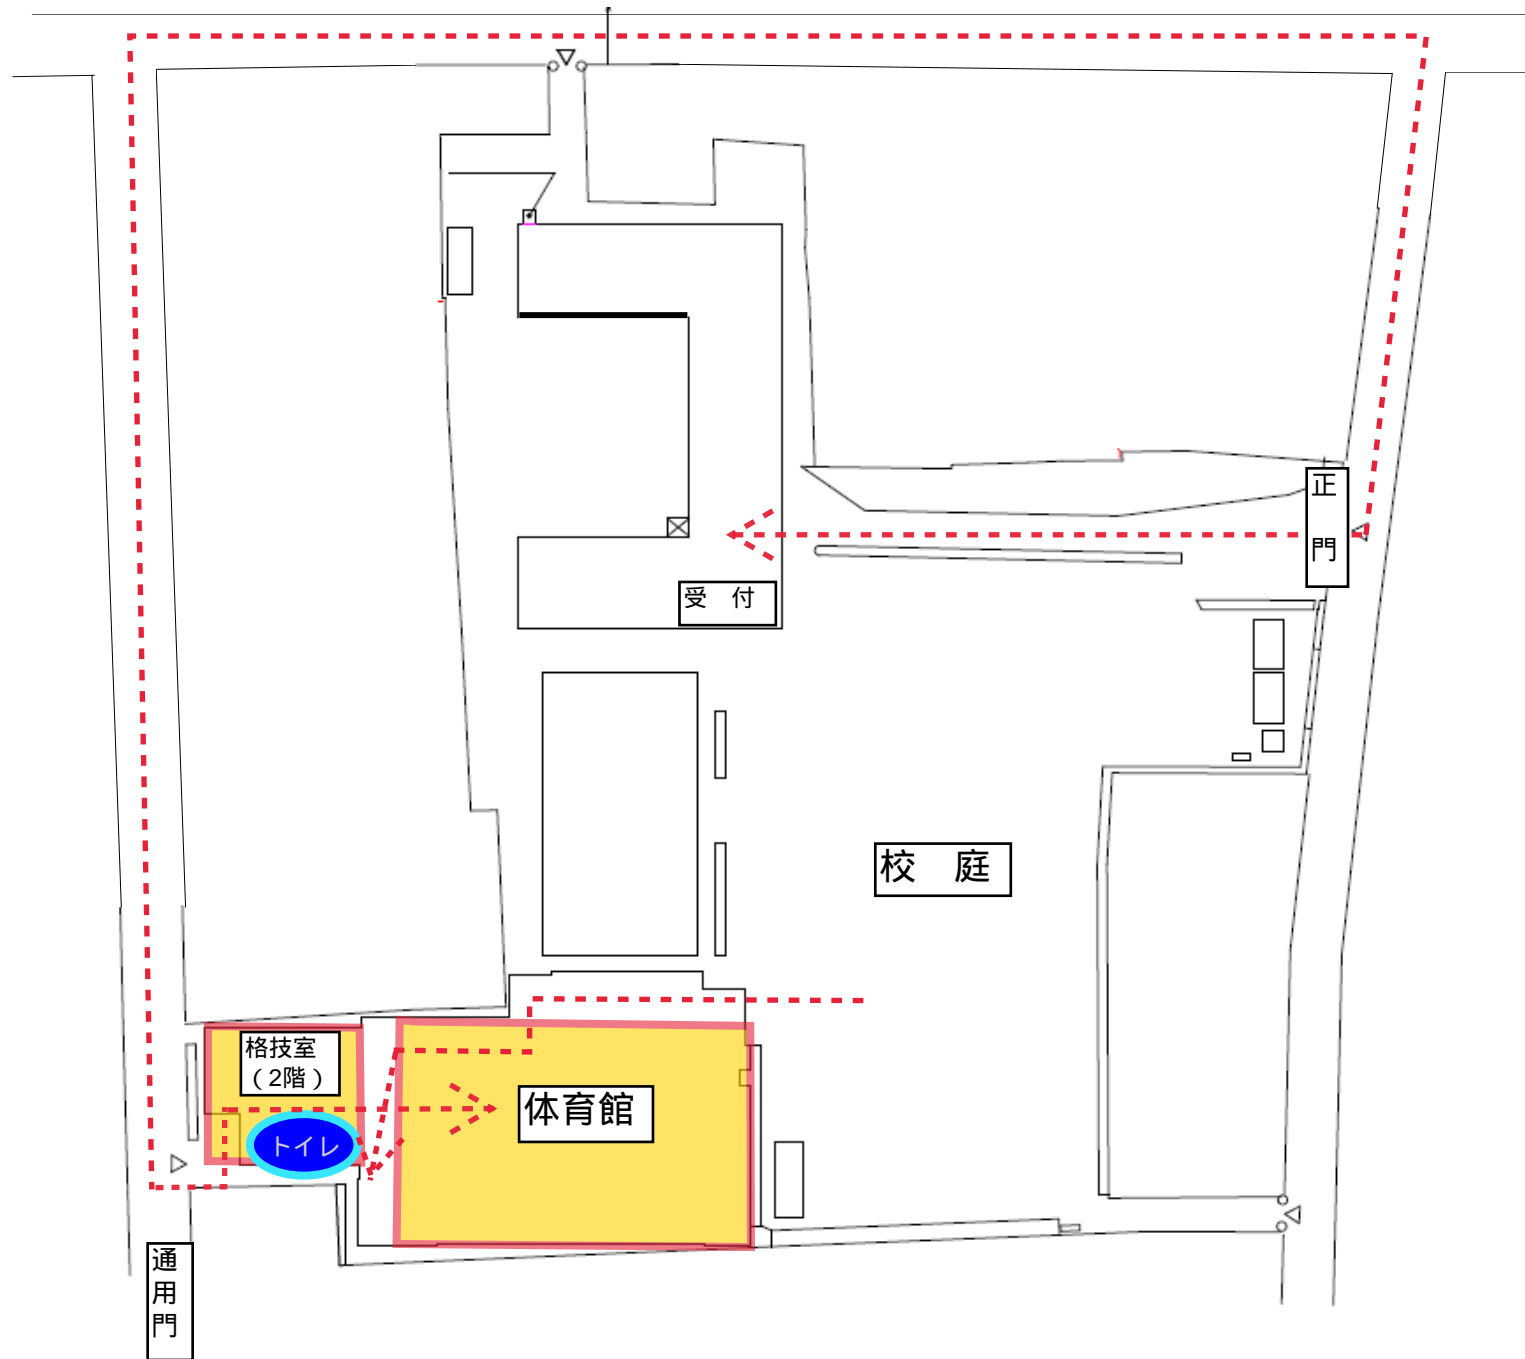

文京区立本郷台中学校 施設案内図