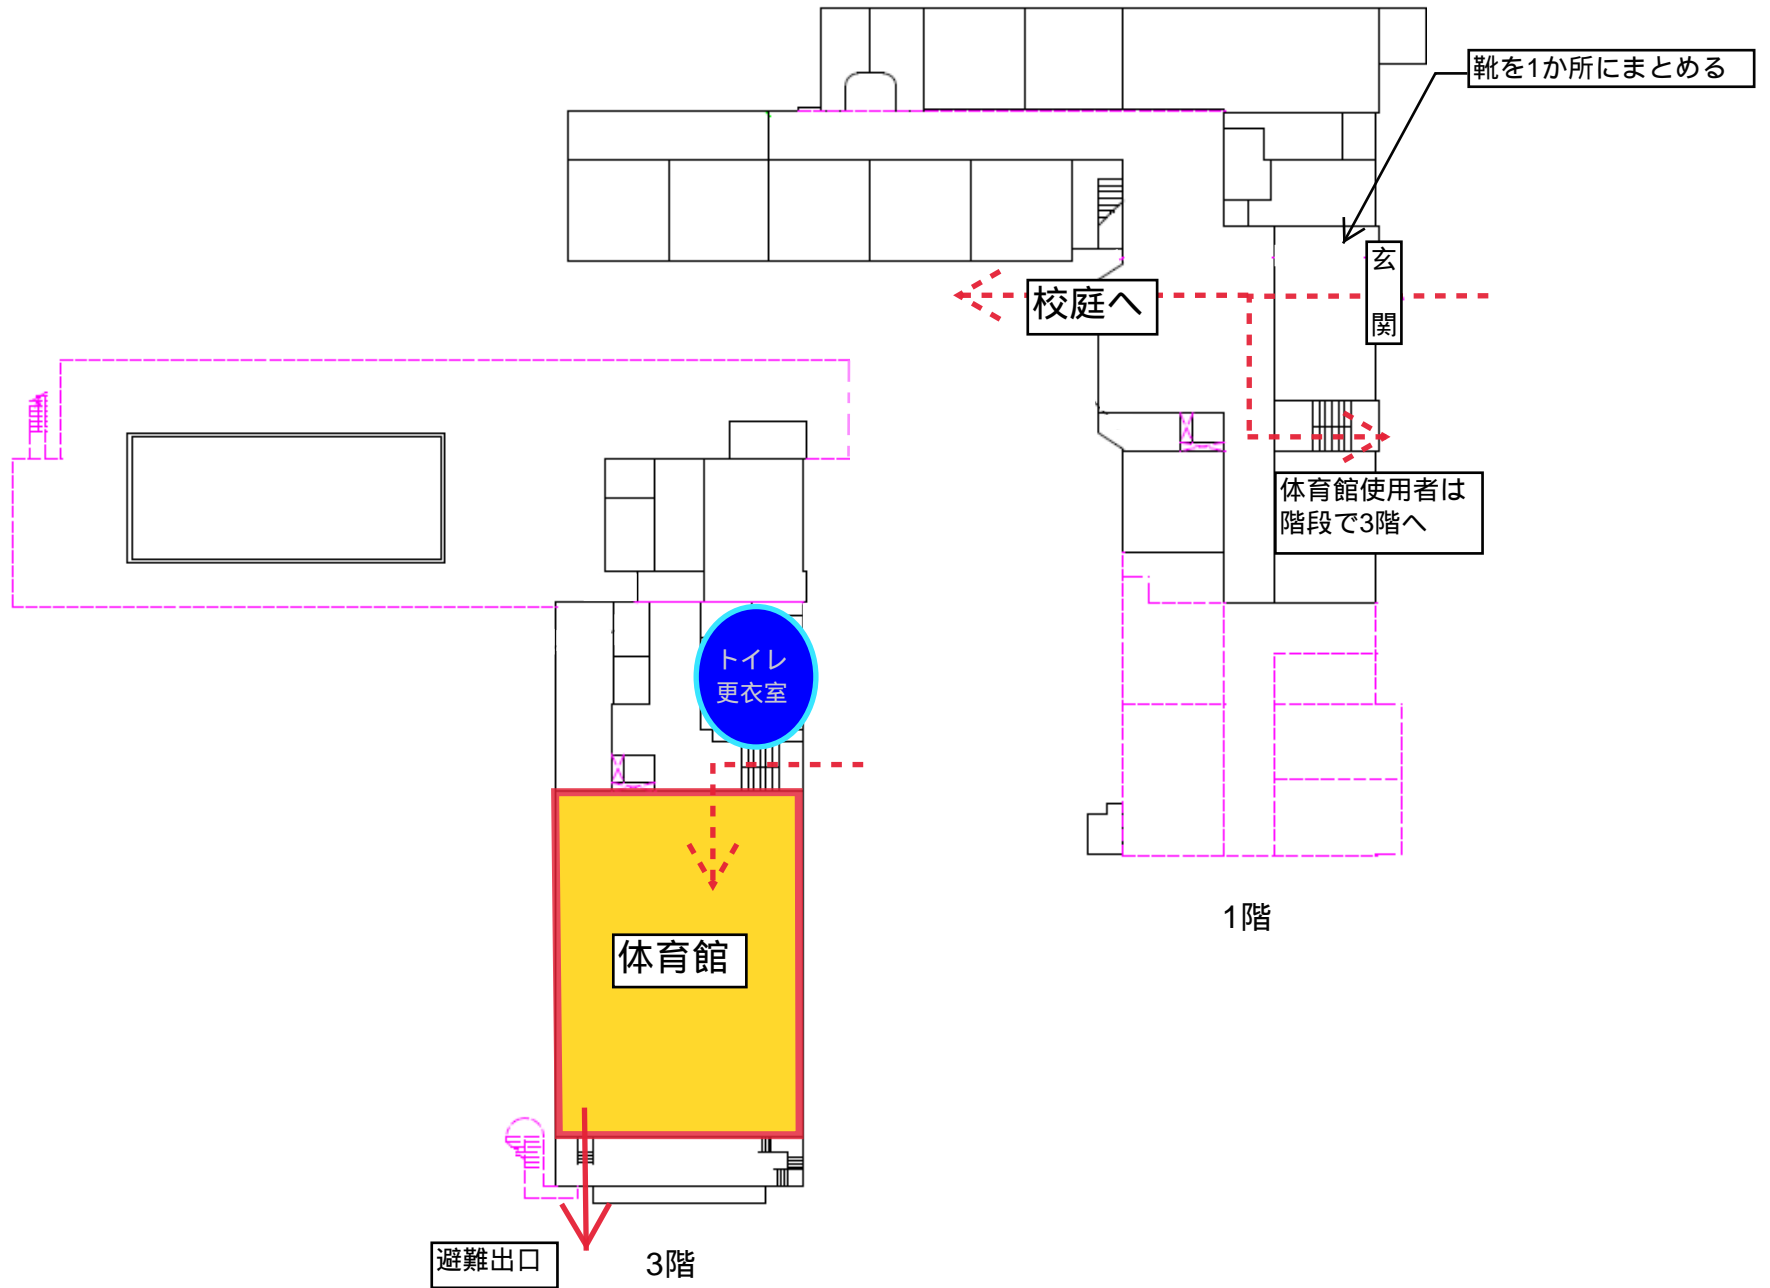

文京区立汐見小学校 施設開放動線