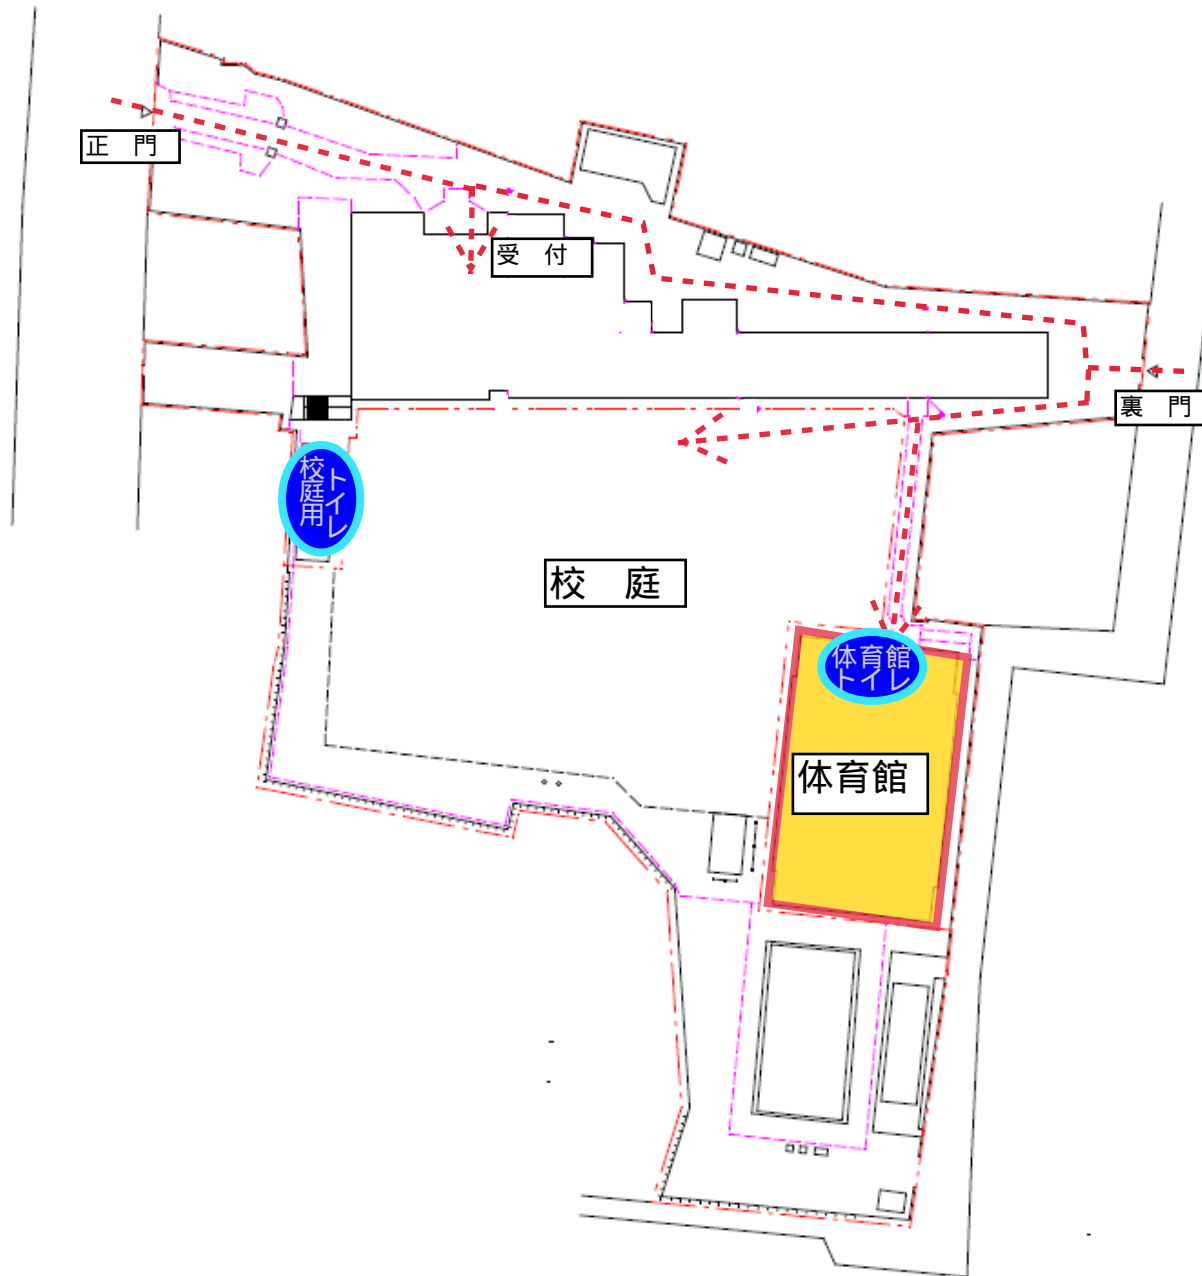

文京区立第三中学校 施設案内図