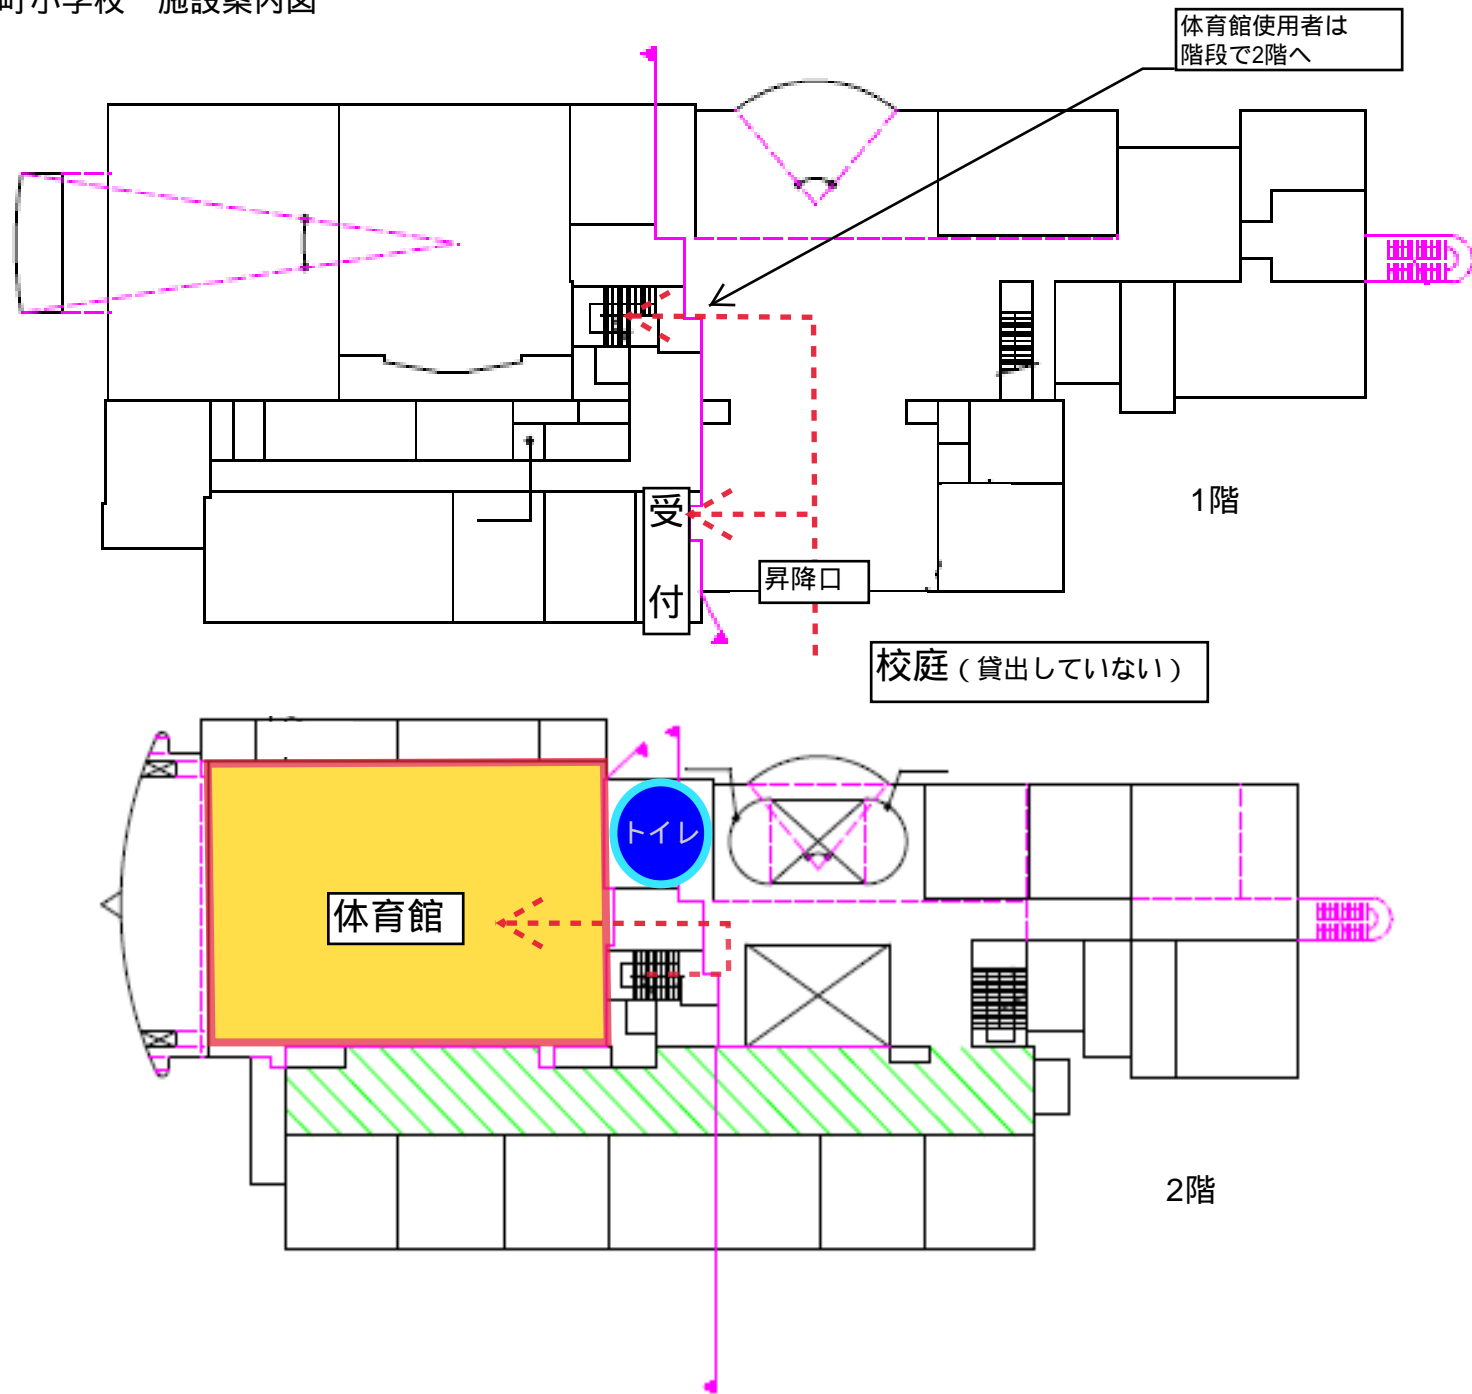

文京区立窪町小学校 施設案内図