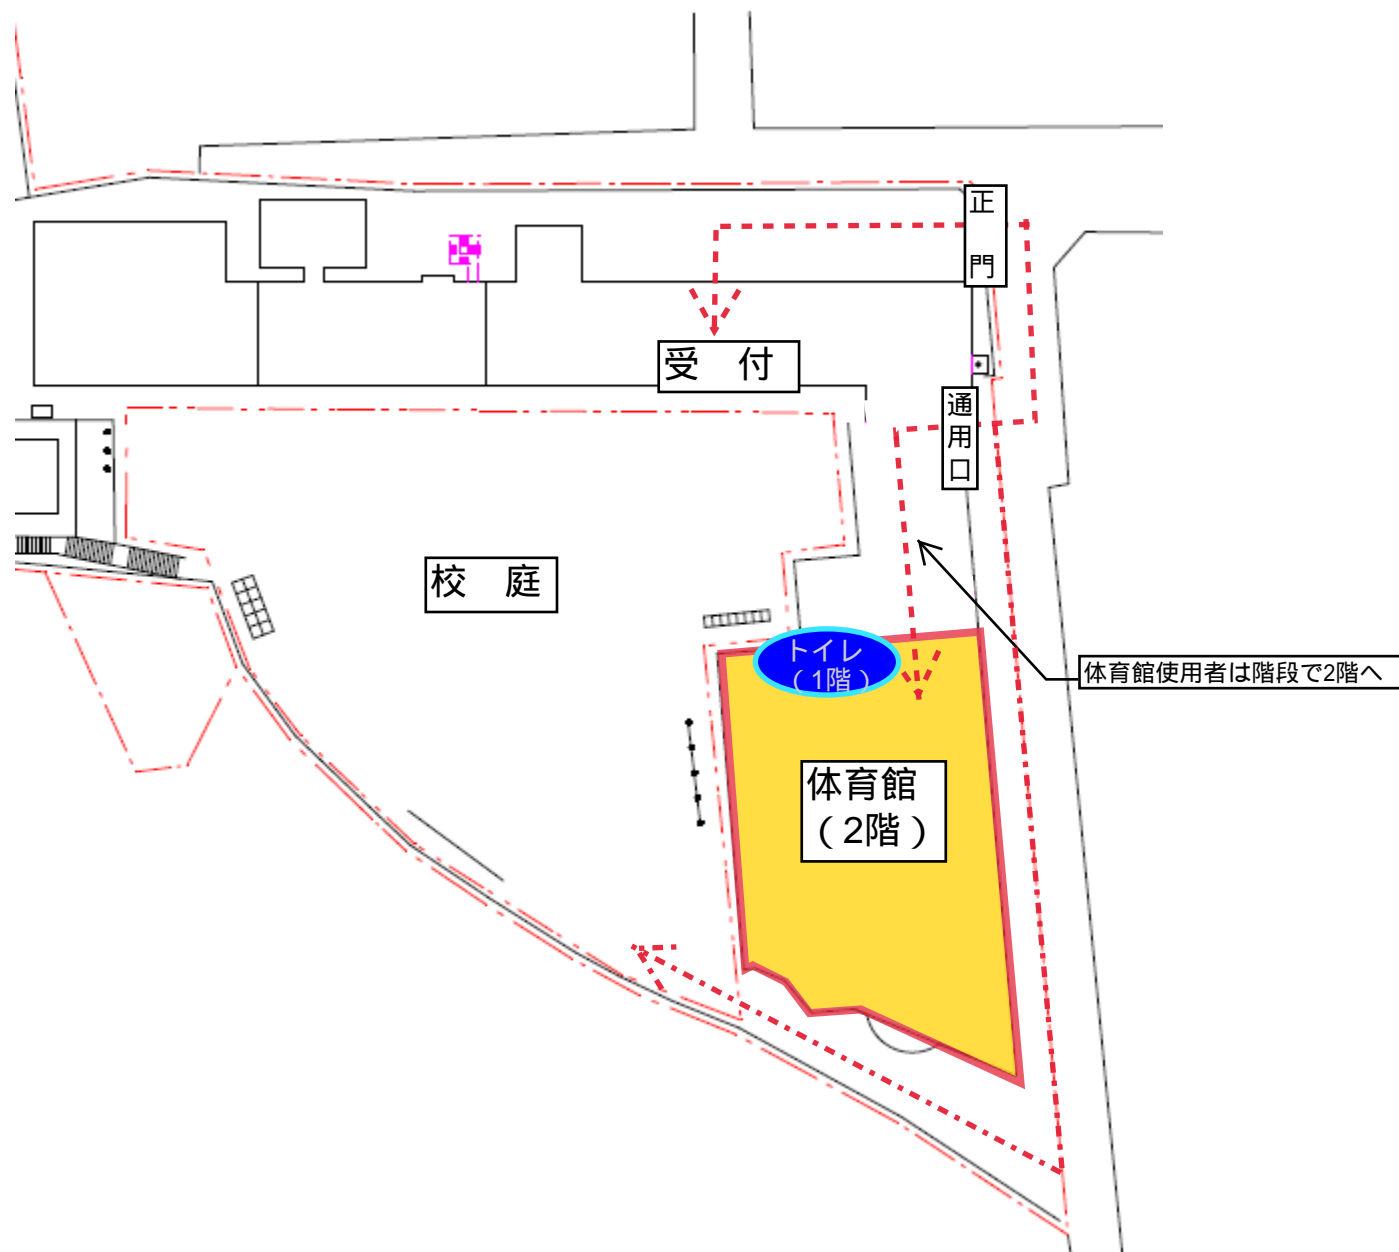

文京区立根津小学校 施設案内図