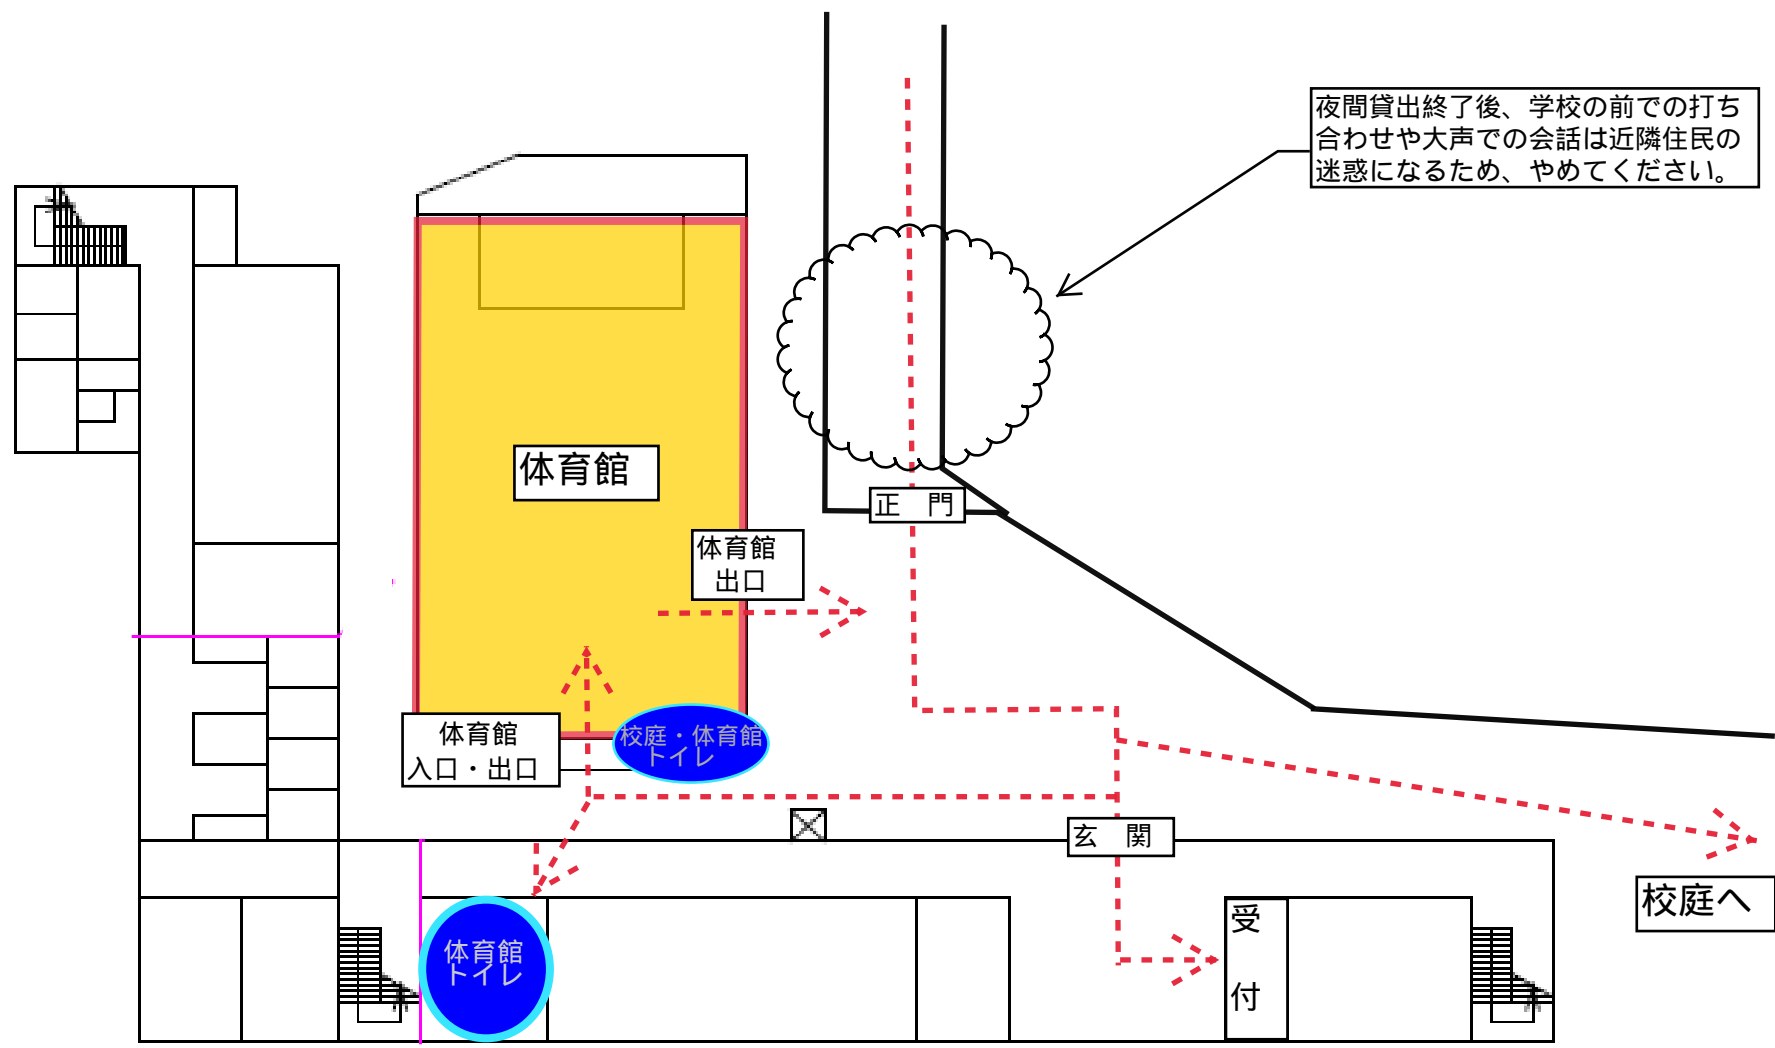

文京区立駒本小学校 施設開放動線