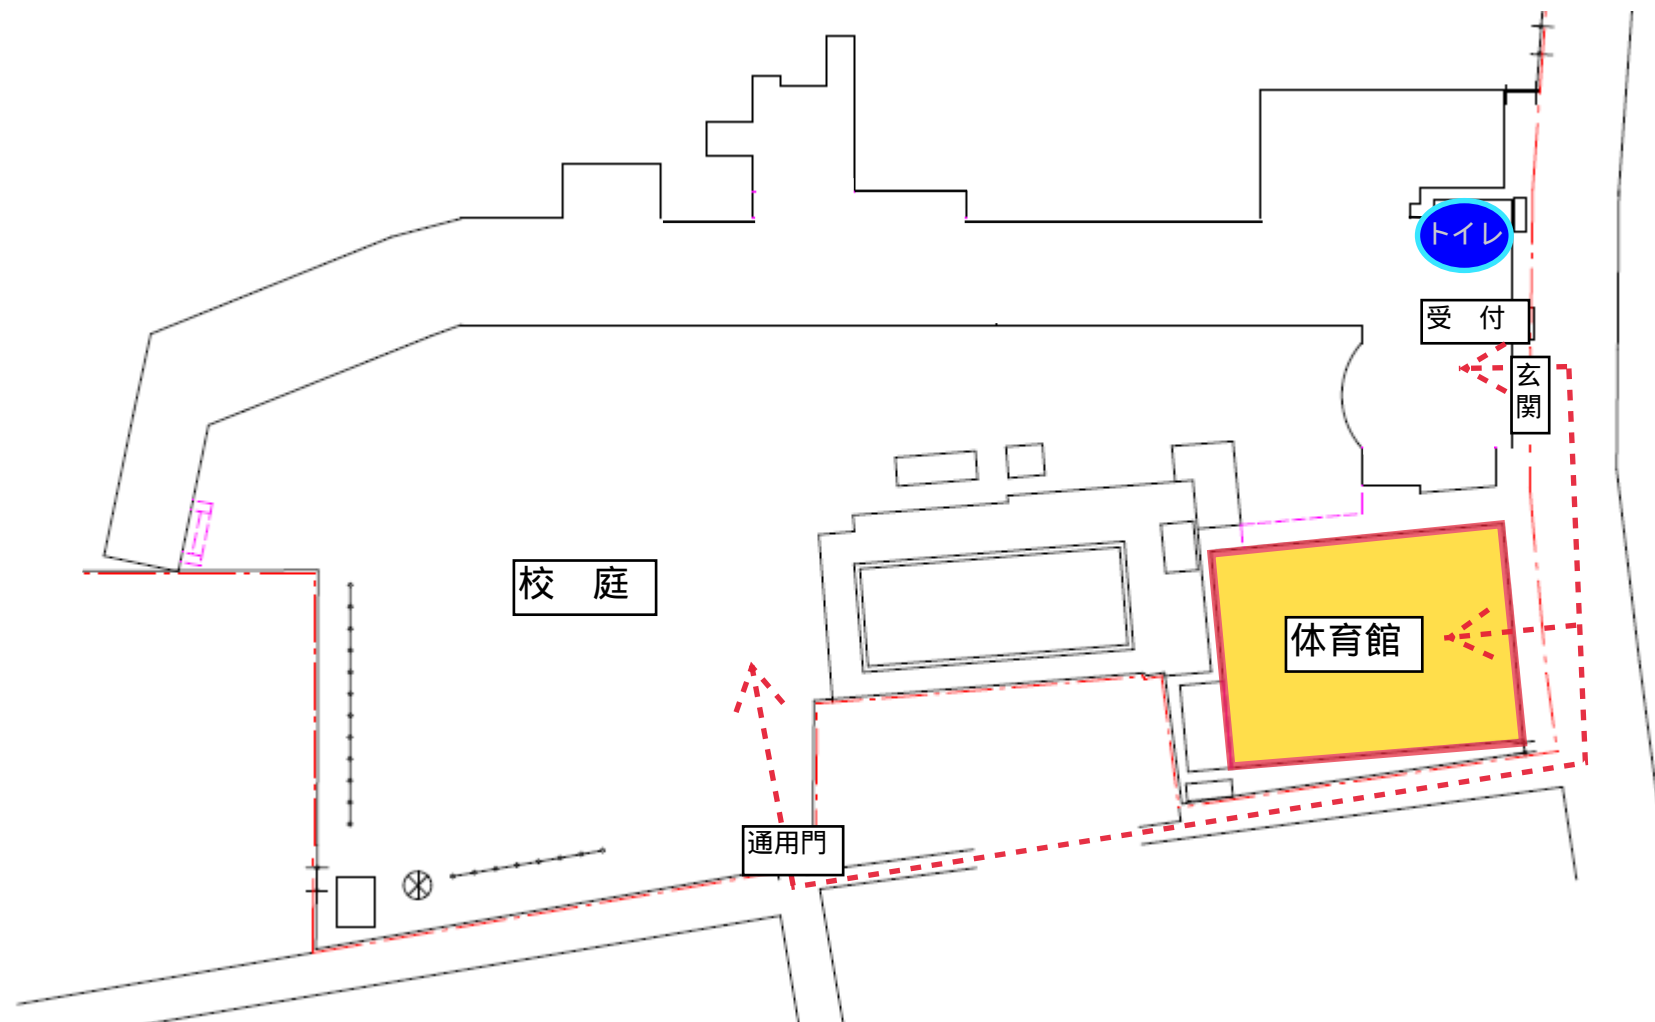

### <学校より>

- ・使用当日は、団体責任者が玄関横の主事室受付にいる学校職員・警備職員から鍵等を受け取り、受付をしてください。
- ・団体責任者以外の利用者は、体育館は道路側の体育館出入り口より、校庭は文林中学校側門よりお入りください。

**裏面「施設案内図」もご確認ください**

文京区立千駄木小学校 施設案内図