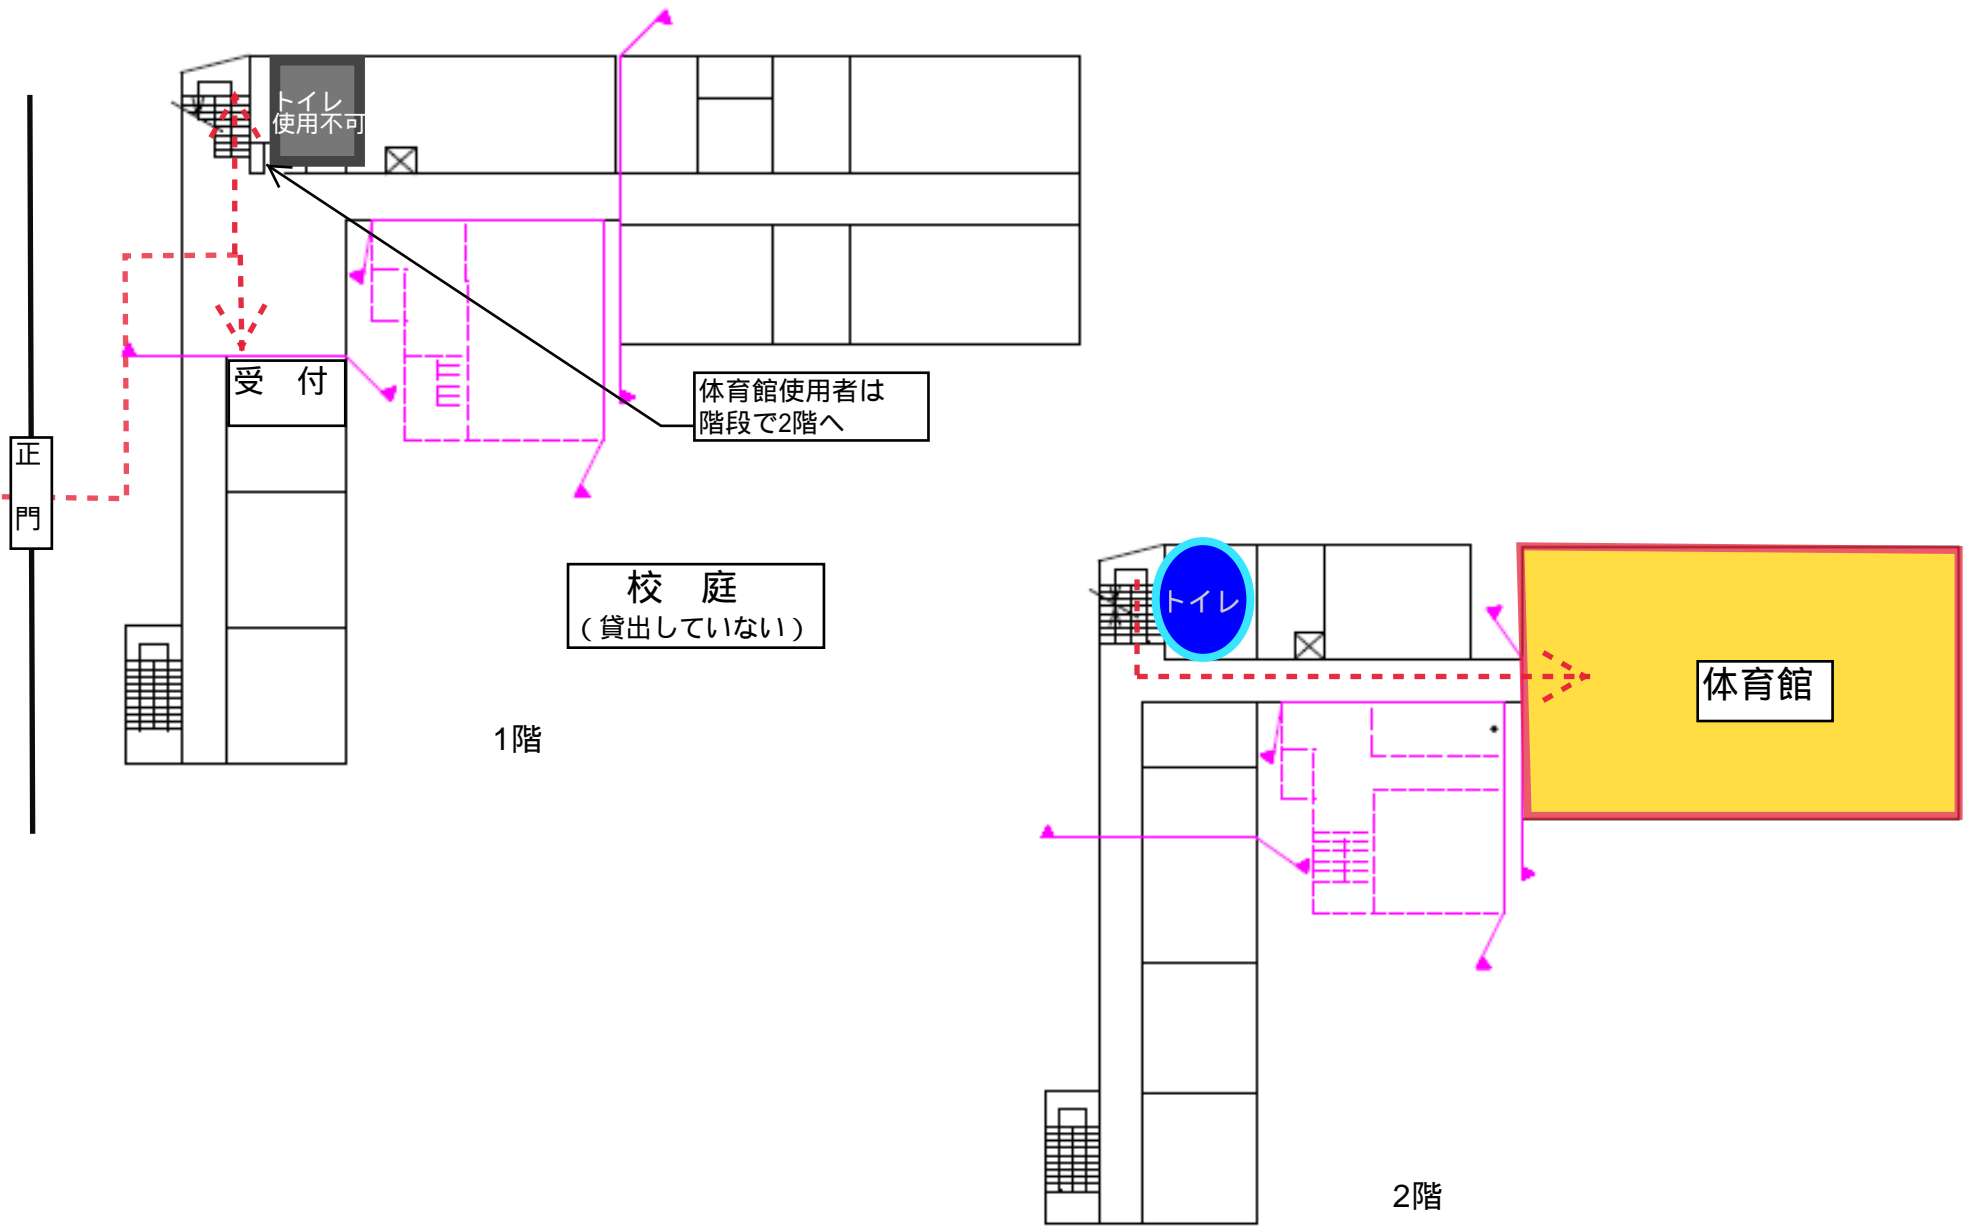

文京区立大塚小学校 施設案内図