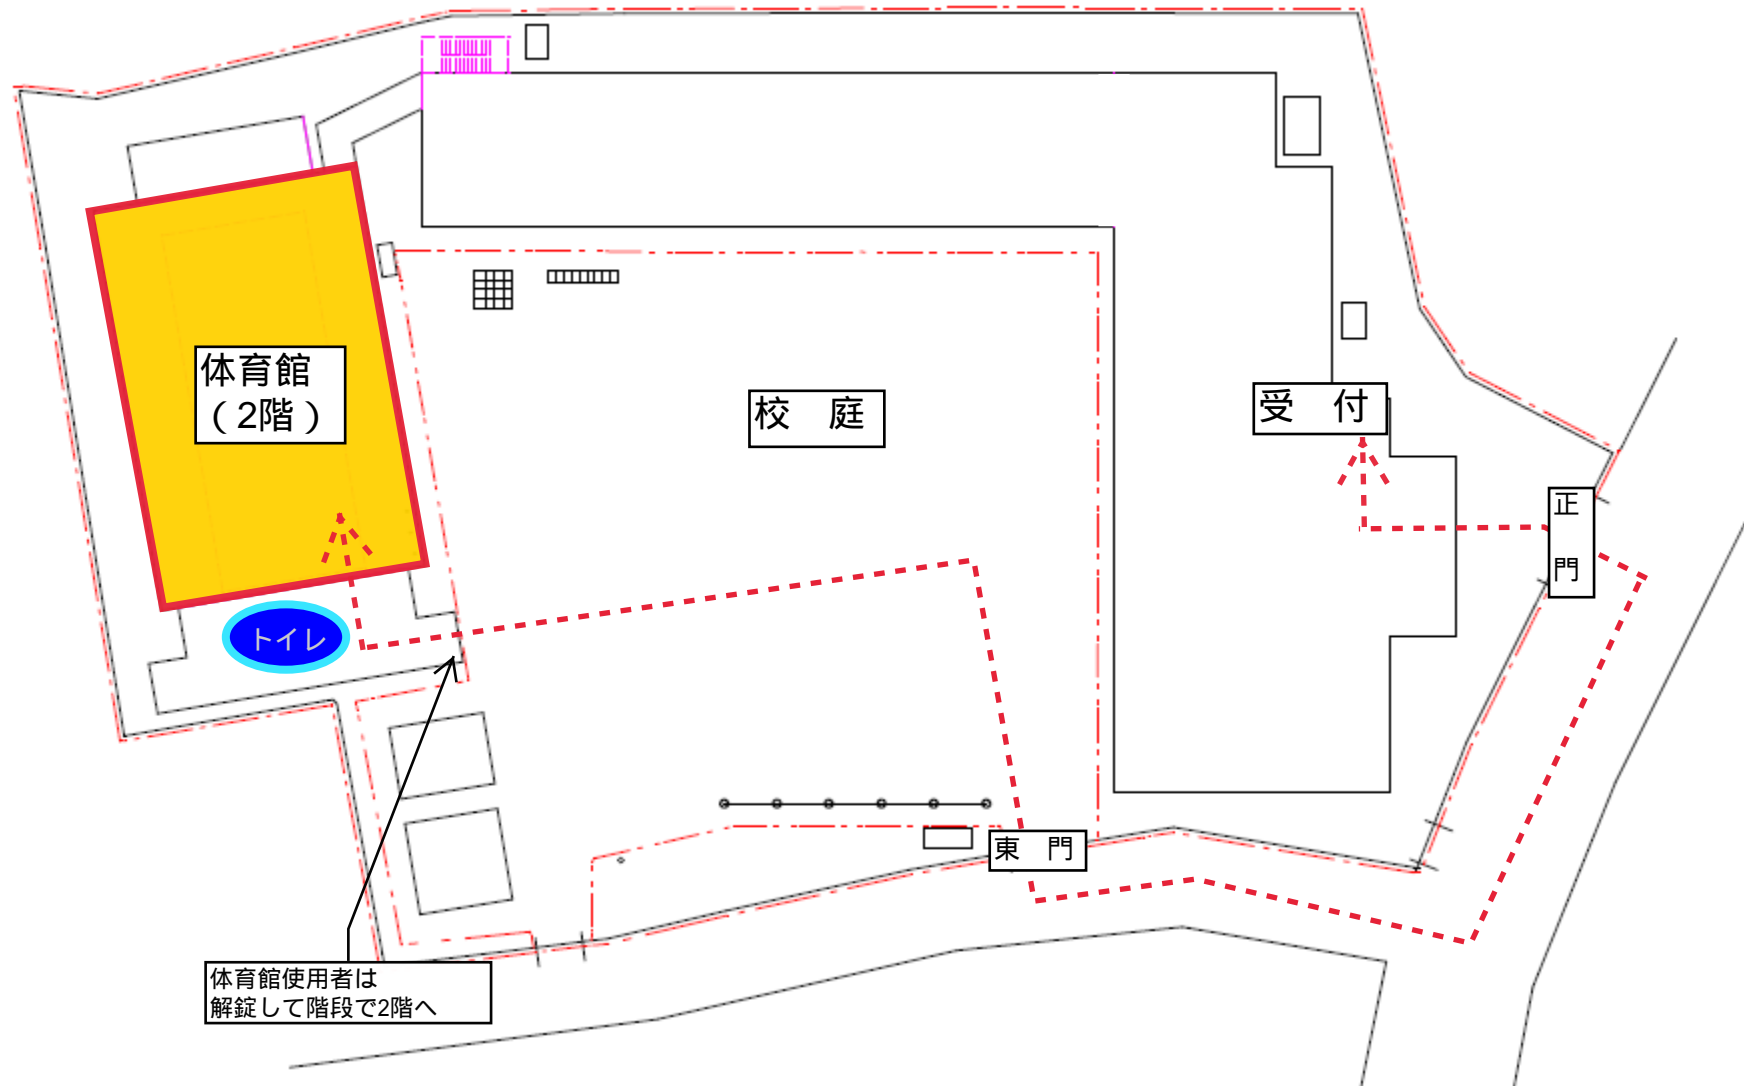

文京区立関口台町小学校 施設案内図