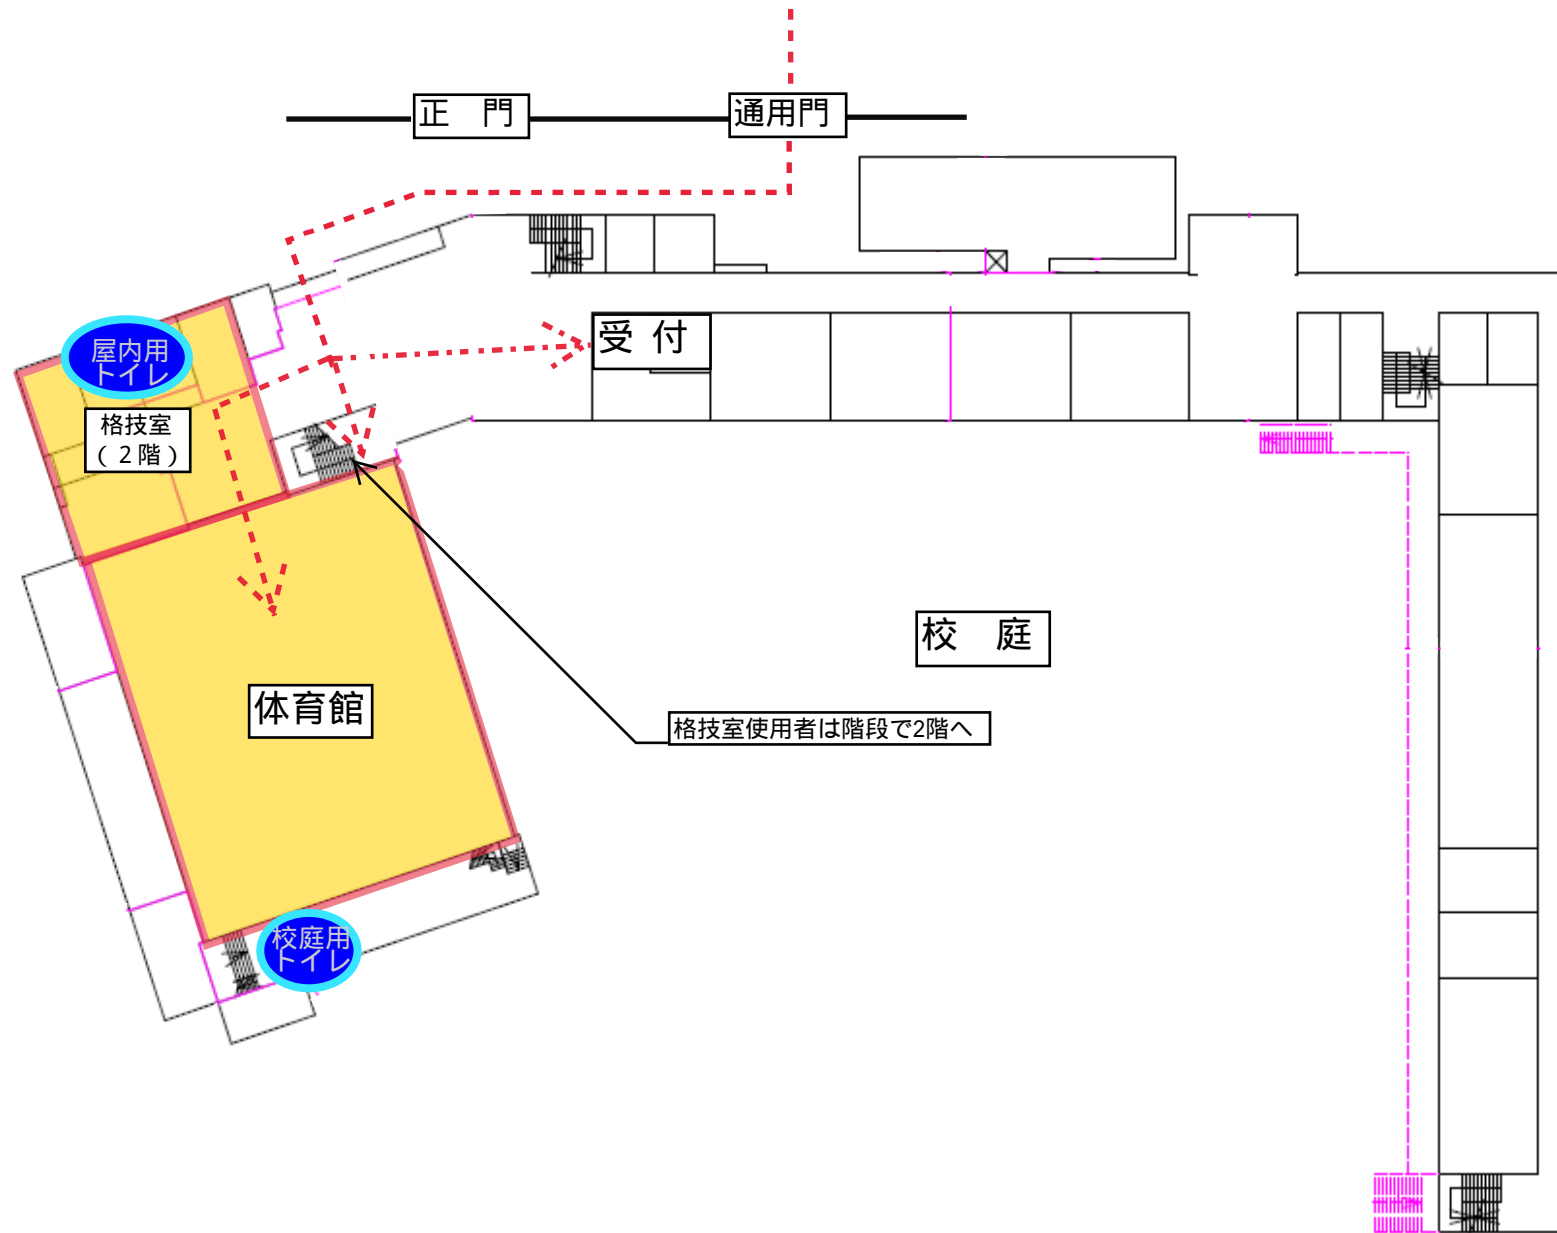

文京区立第一中学校 施設案内図