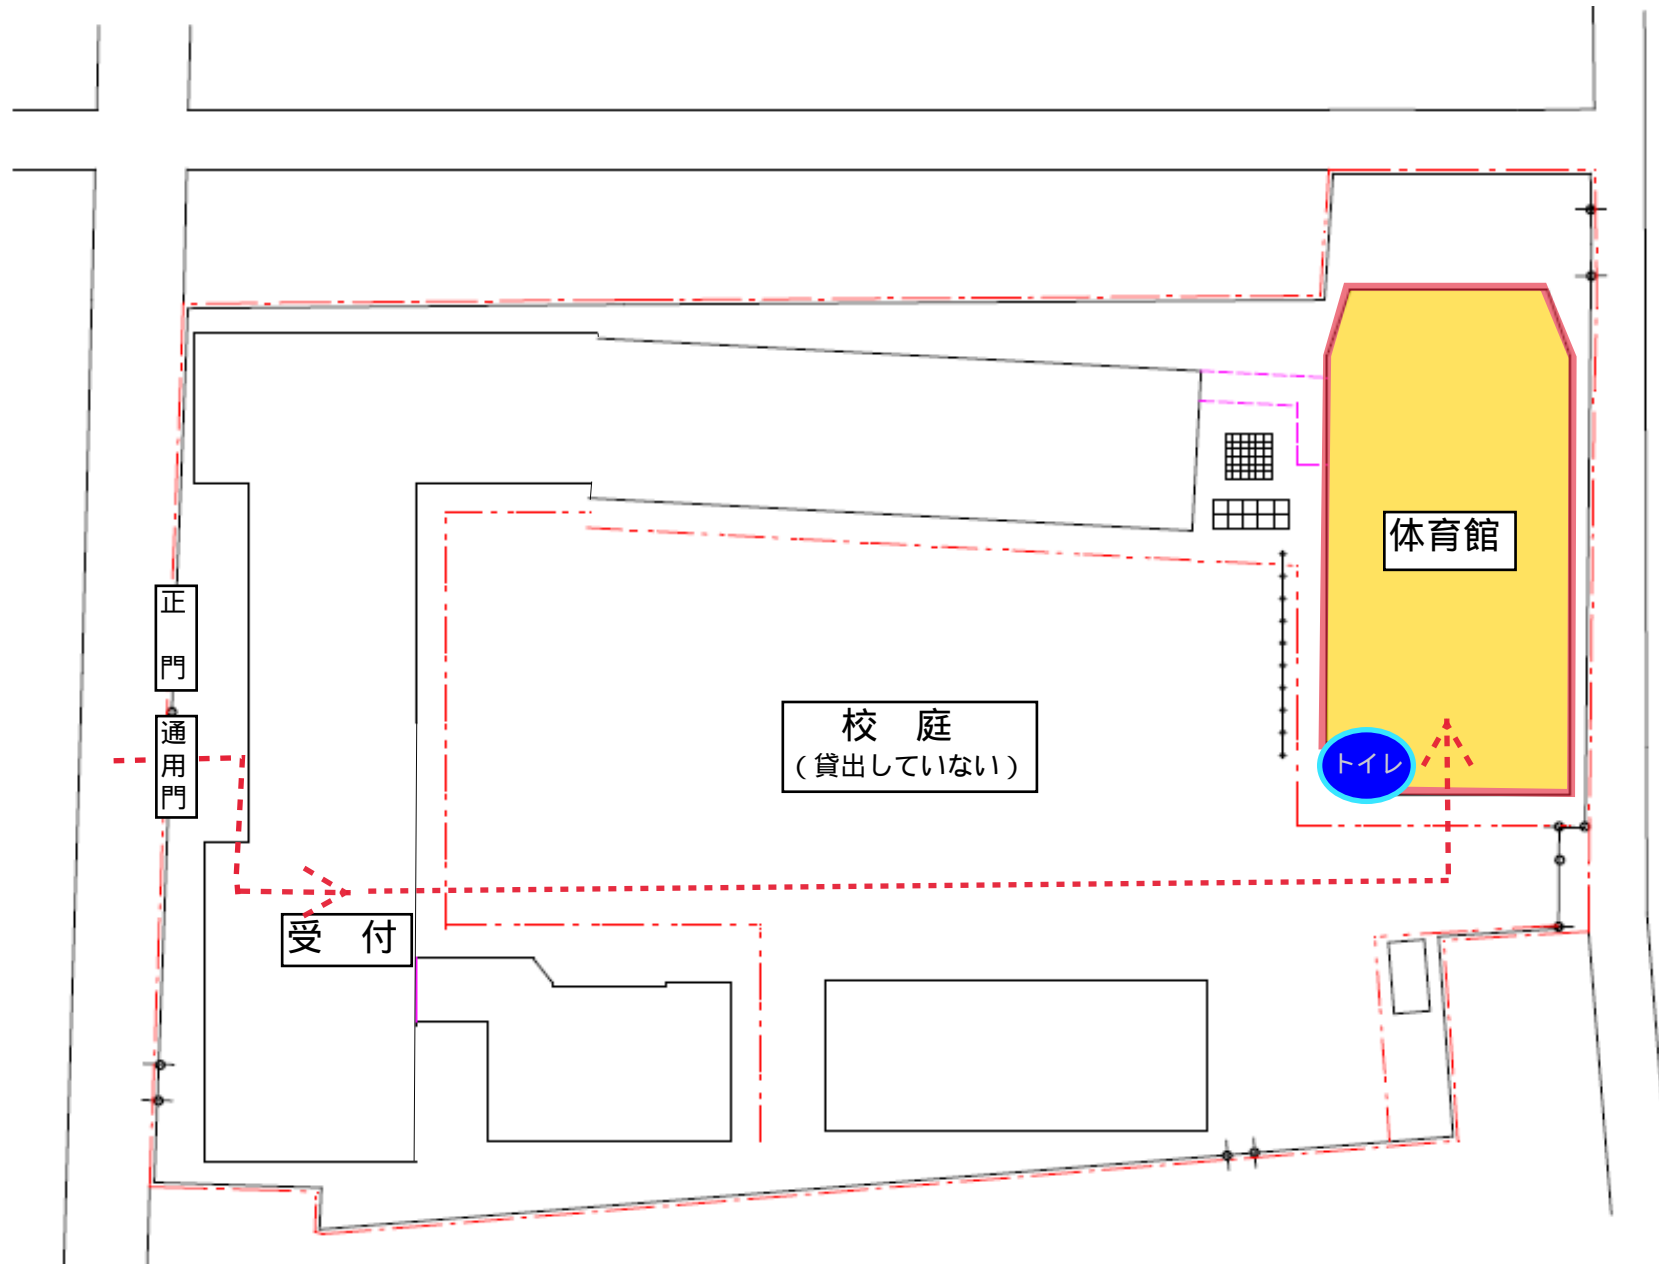

文京区立林町小学校 施設案内図