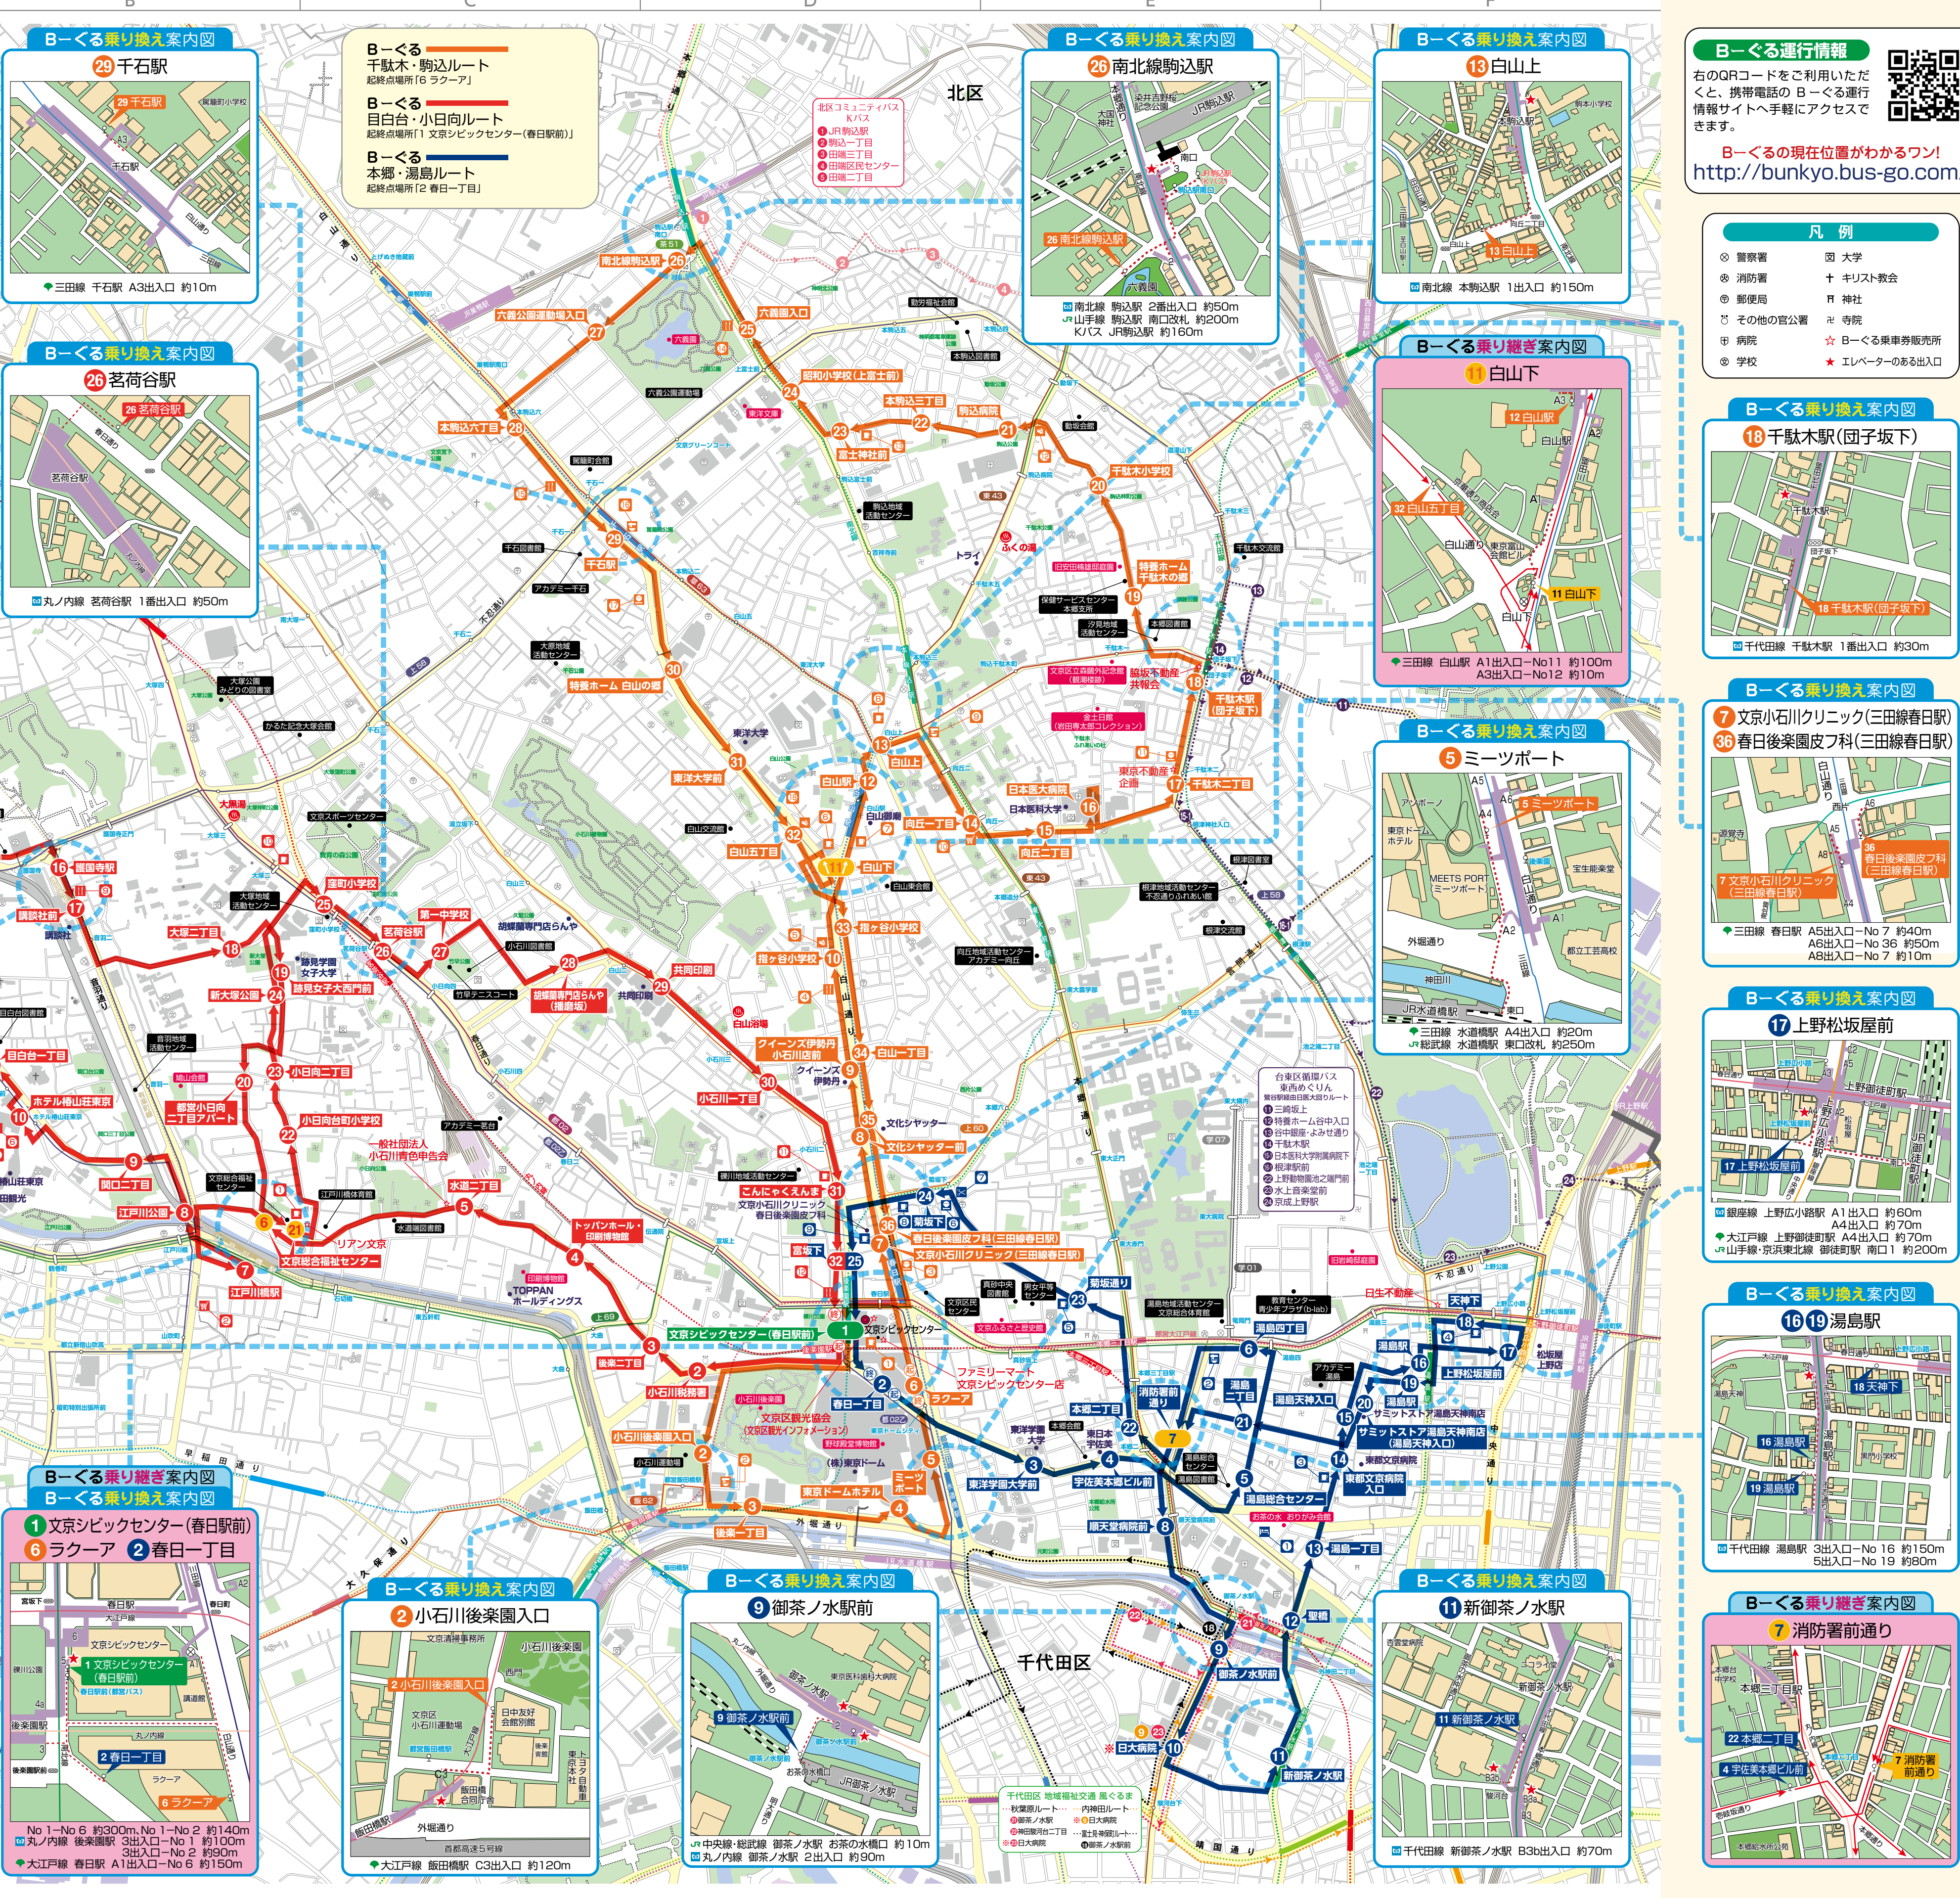

# B-ぐるマップ

Route Map & Timetable

2024年4月版 文京区

### B-ぐる運行情報

右のQRコードをご利用いただくと、携帯電話のB-ぐる運行情報サイトに手軽にアクセスできます。

**B-ぐるの現在位置がわかるワ!**  
<http://bunkyo.bus-go.com/>

#### 目台・小日向ルート

停留所名	距離	各時間(分)	始発	最終		
1 文京シビックセンター	14	34	54	7:14	19:54	
2 小石川税務署	2	16	36	56	7:16	19:56
3 後楽二丁目	3	17	37	57	7:17	19:57
4 トリノホール・印刷博物館	4	18	38	58	7:18	19:58
5 水道二丁目	5	19	39	59	7:19	19:59
6 文京総合福祉センター	7	01	21	41	7:21	20:01
7 文京小石川クリニック(三田線春日駅)	11	05	25	45	7:25	20:05
8 江戸川公園	15	09	29	49	7:29	20:09
9 関口二丁目	17	11	31	51	7:31	20:11
10 ホテル椿山荘東京	21	15	35	55	7:35	20:15
11 目台白交差点	23	17	37	57	7:37	20:17
12 目台運動公園	25	19	39	59	7:39	20:19
13 日本女子大前	26	00	20	40	7:40	20:20
14 目台二丁目	28	02	22	42	7:42	20:22
15 アカデミー音羽	30	04	24	44	7:44	20:24
16 護国寺駅	32	06	26	46	7:46	20:26
17 講談社前	33	07	27	47	7:47	20:27
18 大塚二丁目	35	09	29	49	7:49	20:29
19 跡見女子大西門前	36	10	30	50	7:50	20:30
20 都立小石川二丁目A	38	12	32	52	7:52	20:32
21 文京総合福祉センター	42	16	36	56	7:56	20:36
22 小石川小学校	44	18	38	58	7:58	20:38
23 小日向二丁目	45	19	39	59	7:59	20:39
24 新大塚公園	46	00	20	40	8:00	20:40
25 蓮町小学校	49	03	23	43	8:03	20:43
26 茗荷谷駅	50	04	24	44	8:04	20:44
27 第一中学校	51	05	25	45	8:05	20:45
28 榎町門前(茗荷谷)	54	08	28	48	8:08	20:48
29 共同印刷	56	10	30	50	8:10	20:50
30 小石川一丁目	58	12	32	52	8:12	20:52
31 こんにゃくえんま	60	14	34	54	8:14	20:54
32 富坂下	61	15	35	55	8:15	20:55
1 文京シビックセンター(春日駅前)	65					