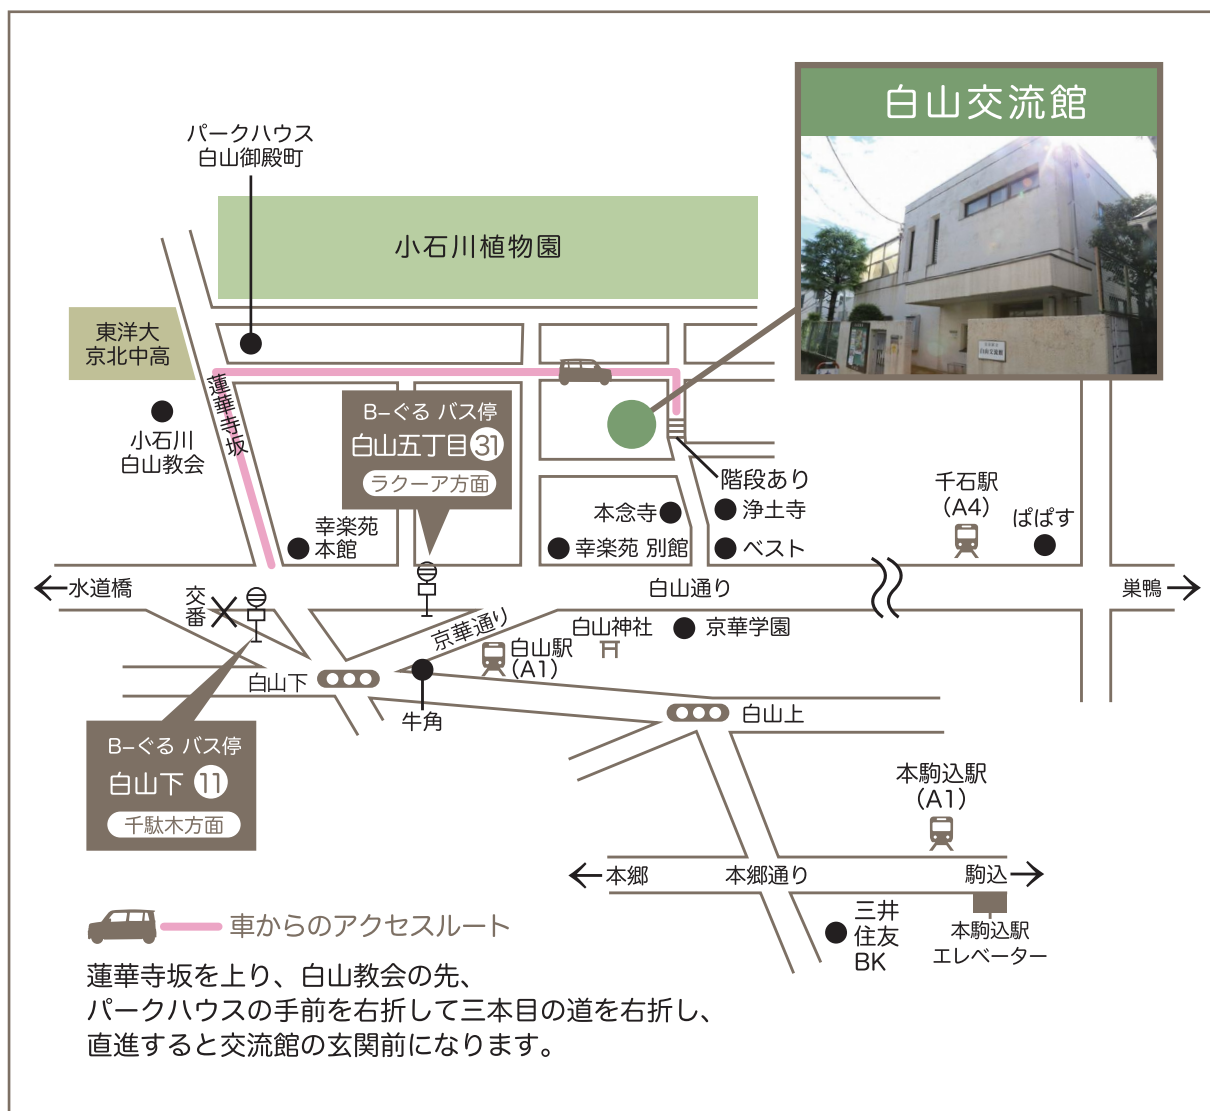

文京区立白山交流館マップ

【住所】

〒112-0001 文京区白山四丁目 27 番 11 号

【電話】

03-3813-8500

【アクセス】

都営三田線 白山駅 下車
A1 出口を出て右へ、京華通りから徒歩 10 分

【利用時間】

午前 9 時～午後 9 時 30 分
但し、交流スペースは午後 8 時まで