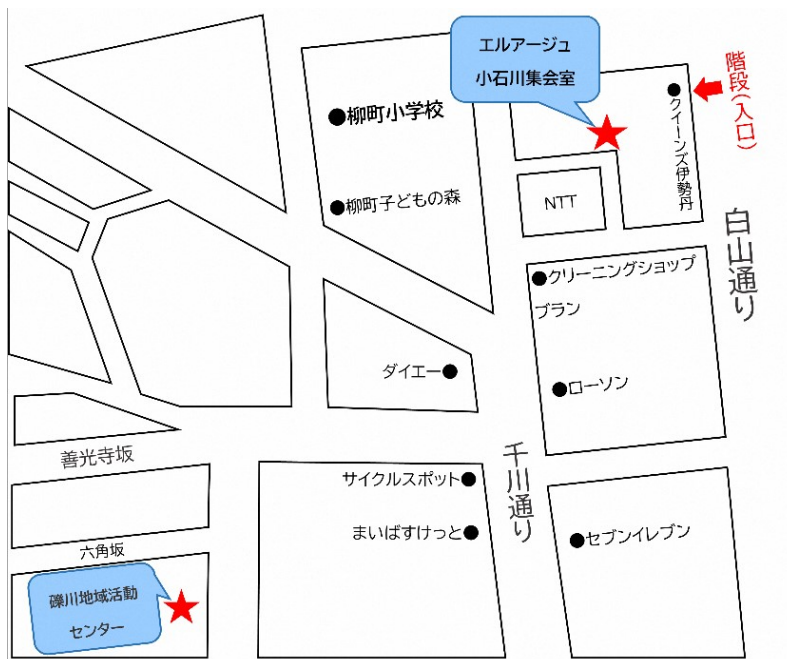

Petit やなぎちょう 「ベビーマッサージ」

<日時> 3月8日(金) 11:00~12:00

<場所> エルアーヂュ小石川 2階 集会室(小石川1-17-1)

<対象> 主に2か月くらい~ハイハイ前の赤ちゃんと保護者

3月8日(金)の午後の「Petit やなぎちょう」はお休みします。

3月のPetit やなぎちょう

3月の工作 ストロー工作

自由自在にうごくストロー人形。さらに「あばれるストロー」もつくれます！

おはなしひろば(月・水・金 午前 11:30 より) 乳幼児親子向けです。

年齢に制限なく乳幼児親子で参加いただけます。簡単な体操、手遊び、読み聞かせパネルシアターなど20分程度のプログラムです。

幼児クラブ「なかよくあそぼう」は柳町小学校のプール広場で行います。

手形・足形がとれます！毎週火曜日午前中(礪川地域活動センター3F 多目的室 B)

「Petit やなぎちょう」はエルアージュ小石川集会室(月・水・金)、礪川地域活動センター(火)で実施しています！

〈エルアージュ小石川集会室への行きかた〉

お越しの際は、白山通り側の階段をご利用ください。

階段の横には、看板があります。

階段を上がると広場があり、橋を矢印の方向に歩きます。

橋を渡り切り、左手の通路をすすみます。

とうちゃく！

保護者のみなさまへ！

- ① **エルアージュ小石川**は駐輪場等がないので**自転車やバギーカー**でのご利用はできません。近隣の道路や歩道に止めることもお控えください。
- ② 施設の広さにより、一度の利用人数を午前中は親子で10組程度、午後の小学生10名程度といたします。
- ③ 「Petit やなぎちょう」をご利用の際は、原則水分補給のための水やお茶を持参してください。それ以外の飲食はできません。また、授乳が必要な場合、授乳専用のコーナーを設けることが難しいため、授乳用ケープ等をご用意いただくことをお勧めいたします。おむつ替えスペースはありません。