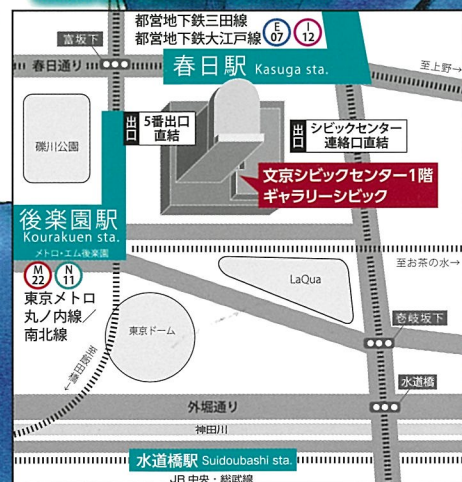

かるたの街文京を発信!

文京区

ちはやふる複製原画展

入場
無料

競技かるたをめぐる青春を描いた大人気漫画「ちはやふる」。文京区の登場シーンや名人、クインの名場面を中心とした複製原画約80点を展示します!

平成31年

3/16(土) - 3/21(木・祝)

9:00~17:00(最終日は16:00まで)

会場
文京シビックセンター1階
ギャラリーシビック

- 東京メトロ丸ノ内線・南北線「後樂園」駅[直結]
- 都営地下鉄三田線・大江戸線「春日」駅[直結]
- B-ぐる(文京区コミュニティバス)停留所1番「文京シビックセンター(春日駅前)」

競技かるた
体験イベント

袴着付け
体験

かるた関連
資料展示

詳細は
区HPを
ご覧ください!

等々、見どころがたくさん!

主催: 文京区