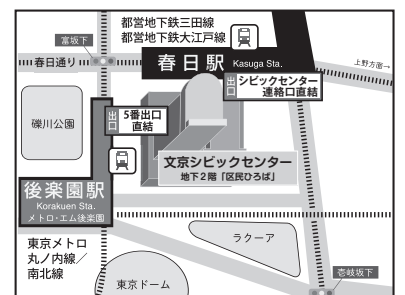

印刷物番号：C0223034