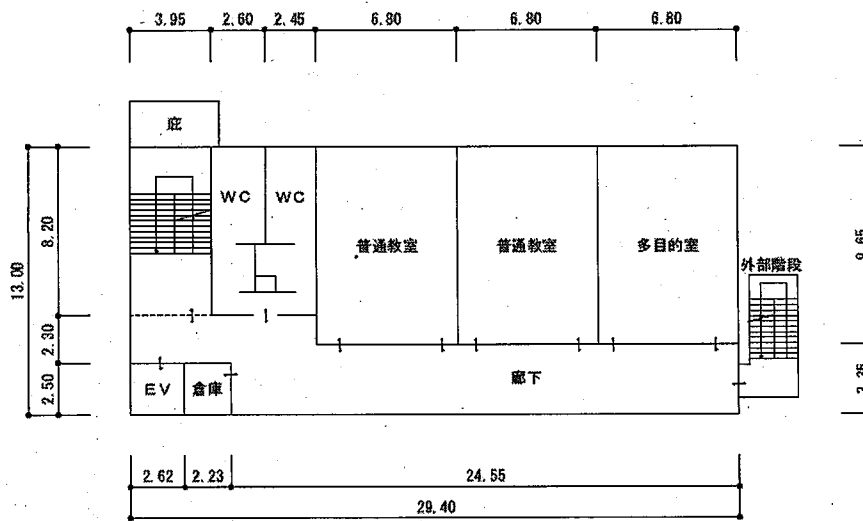

【教育推進部学務課】

文京区立湯島小学校増築校舎借上 概要

契 約 件 名	文京区立湯島小学校増築校舎借上げ
設 置 場 所	文京区湯島二丁目 28 番 14 号
敷 地 面 積	6,362.18 m ²
契 約 期 間	令和 5 年 7 月 4 日から令和 10 年 6 月 30 日まで
地 域 地 区	近隣商業地域、46m高度地区、防火地域 建蔽率：80% 容積率：400% 日影規制：指定なし
用 途	小学校、育成室（児童福祉施設）
構 造	重量鉄骨造
規 模	地上 3 階建 高さ 11.65m 建築面積 402.22 m ² 延床面積 1,146.60 m ²
契 約 概 要	実施設計、増築校舎建設、既存校舎改修、外構改修（校庭改修含む）、増築校舎賃貸借

増築校舎配置図

増築校舎平面図

1階平面図

2階平面図

3階平面図