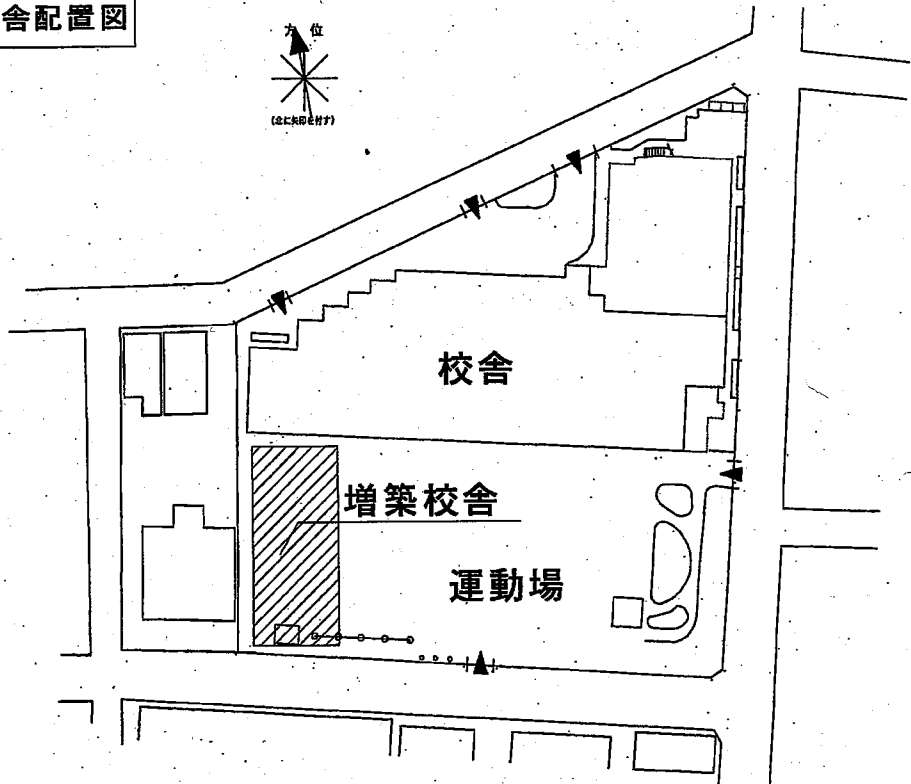

【教育推進部学務課】

文京区立湯島小学校増築校舎借上 概要

契 約 件 名	文京区立湯島小学校増築校舎借上げ
設 置 場 所	文京区湯島二丁目 28 番 14 号
敷 地 面 積	6,362.18 m ²
契 約 期 間	令和 5 年 7 月 4 日から令和 10 年 6 月 30 日まで
地 域 地 区	近隣商業地域、46m高度地区、防火地域 建蔽率：80% 容積率：400% 日影規制：指定なし
用 途	小学校、育成室（児童福祉施設）
構 造	重量鉄骨造
規 模	地上 3 階建 高さ 11.65m 建築面積 402.22 m ² 延床面積 1,146.60 m ²
契 約 概 要	実施設計、増築校舎建設、既存校舎改修、外構改修（校庭改修含む）、増築校舎賃貸借

増築校舎配置図

増築校舎平面図

1階平面図

2階平面図

3階平面図