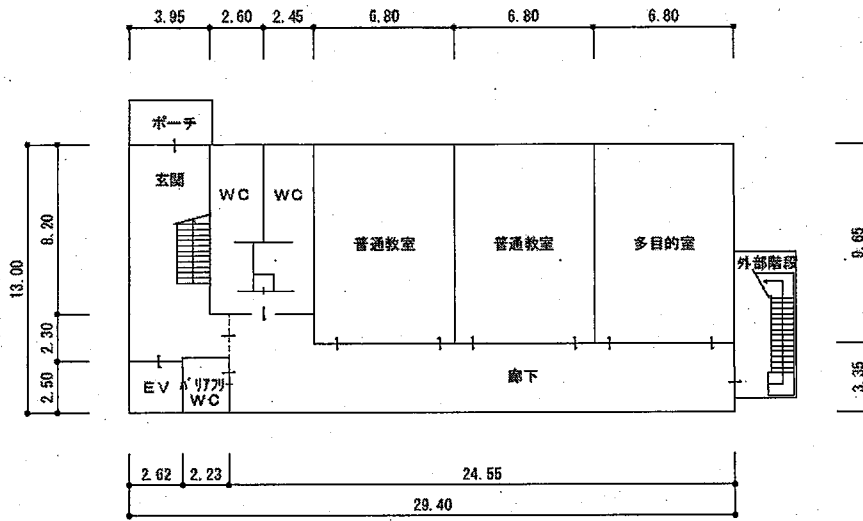

【教育推進部学務課】

文京区立湯島小学校増築校舎借上 概要

契 約 件 名	文京区立湯島小学校増築校舎借上げ
設 置 場 所	文京区湯島二丁目 28 番 14 号
敷 地 面 積	6,362.18 m ²
契 約 期 間	令和 5 年 7 月 4 日から令和 10 年 6 月 30 日まで
地 域 地 区	近隣商業地域、46m高度地区、防火地域 建蔽率：80% 容積率：400% 日影規制：指定なし
用 途	小学校、育成室（児童福祉施設）
構 造	重量鉄骨造
規 模	地上 3 階建 高さ 11.65m 建築面積 402.22 m ² 延床面積 1,146.60 m ²
契 約 概 要	実施設計、増築校舎建設、既存校舎改修、外構改修（校庭改修含む）、増築校舎賃貸借

増築校舎配置図

増築校舎平面図

1階平面図

2階平面図

3階平面図