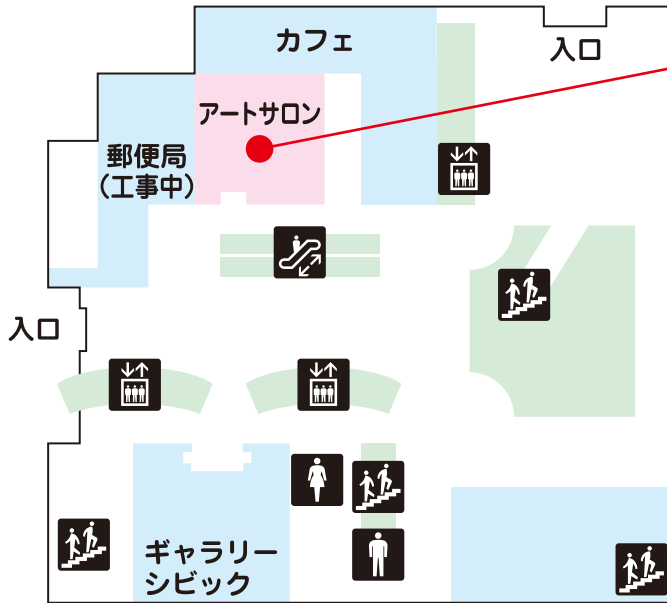

シビックセンター1階

1F

- 特別支援学級のある学校の作品展示

シビックセンター地下1階 3日(日)イベント会場

B1F

- お茶席
※菓子がなくなり次第終了

- 【手づくりコーナー】
●革製品の実演販売・作製体験(有料)

- 障害者スポーツ体験
「スポーツ車いす試乗」
「ボッチャ競技体験」

シビックセンター地下2階

B2F

- 区内障害者施設・団体個人の作品展示
- 手話体験コーナー
- 障害者施設の商品販売