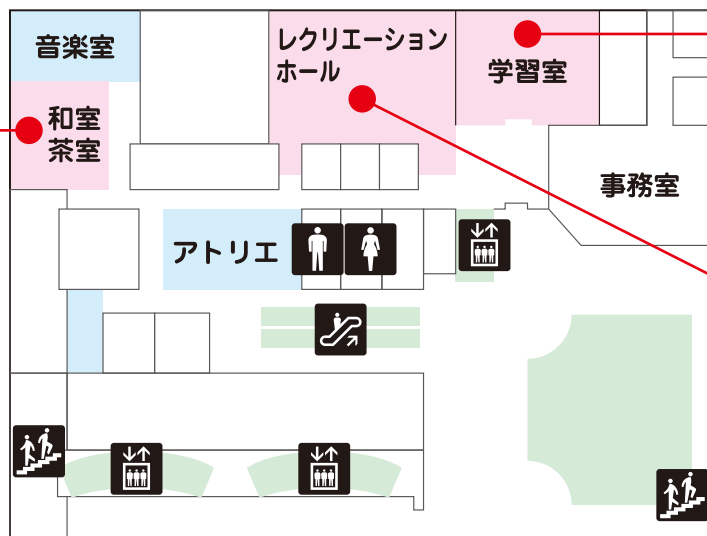

シビックセンター1階

1F

- 特別支援学級のある学校の作品展示

シビックセンター地下1階 3日(日)イベント会場

B1F

- お茶席
※菓子がなくなり次第終了

- 【手づくりコーナー】
●革製品の実演販売・作製体験(有料)

- 障害者スポーツ体験
「スポーツ車いす試乗」
「ボッチャ競技体験」

シビックセンター地下2階

B2F

- 区内障害者施設・団体個人の作品展示
- 手話体験コーナー
- 障害者施設の商品販売