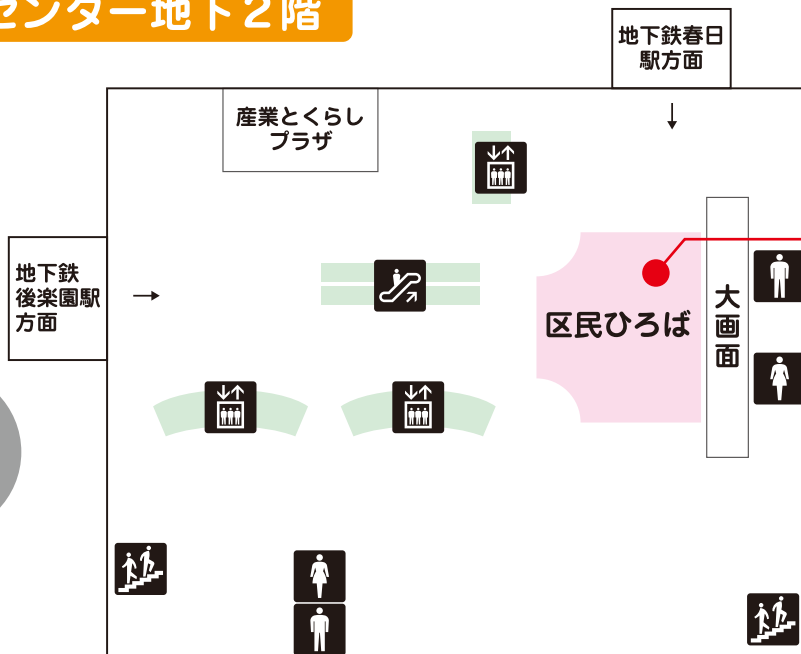

シビックセンター1階

1F

- 特別支援学級のある学校の作品展示

シビックセンター地下1階 3日(日)イベント会場

B1F

- お茶席
※菓子がなくなり次第終了

- 【手づくりコーナー】
●革製品の実演販売・作製体験(有料)

- 障害者スポーツ体験
「スポーツ車いす試乗」
「ボッチャ競技体験」

シビックセンター地下2階

B2F

- 区内障害者施設・団体個人の作品展示
- 手話体験コーナー
- 障害者施設の商品販売