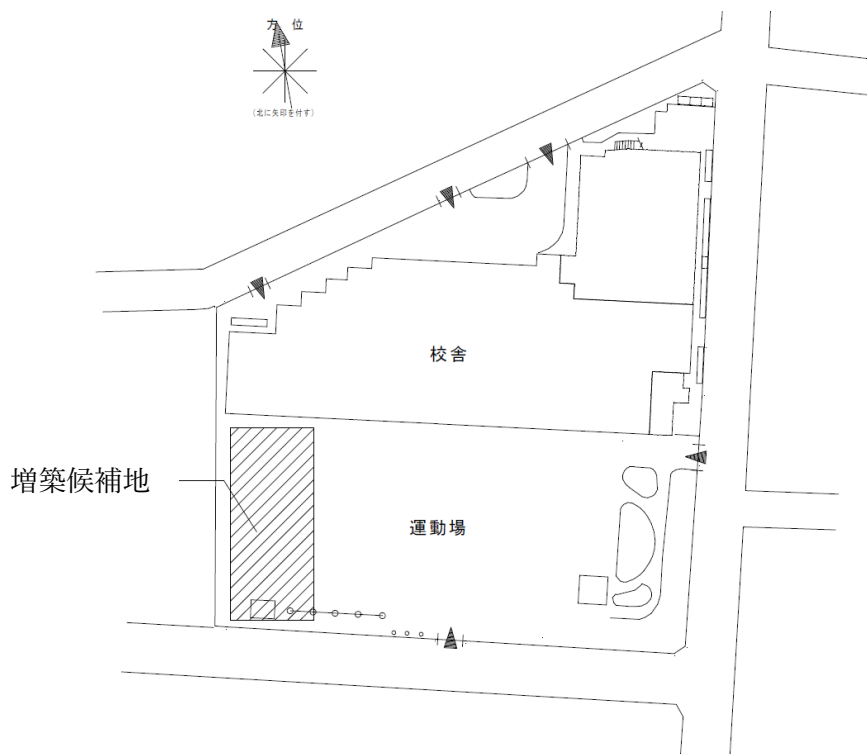

文京区立湯島小学校増築校舎借上 概要

契 約 件 名	文京区立湯島小学校増築校舎借上げ
設 置 場 所	文京区湯島二丁目 28 番 14 号
敷 地 面 積	6,362.18 m ²
契 約 期 間	令和 5 年 7 月 4 日から令和 10 年 6 月 30 日まで
地 域 地 区	近隣商業地域、46m高度地区、防火地域 建蔽率：80% 容積率：400% 日影規制：指定なし
用 途	小学校、育成室（児童福祉施設）
構 造	重量鉄骨造
規 模	地上 3 階建 高さ 11.65m 建築面積 402.22 m ² 延床面積 1,146.60 m ²
契 約 概 要	実施設計、増築校舎建設、既存校舎改修、外構改修（校庭改修含む）、増築校舎賃貸借

案内図

湯島二丁目28番14号

増築校舎配置図

増築校舎平面図

1階平面図

2階平面図

3階平面図