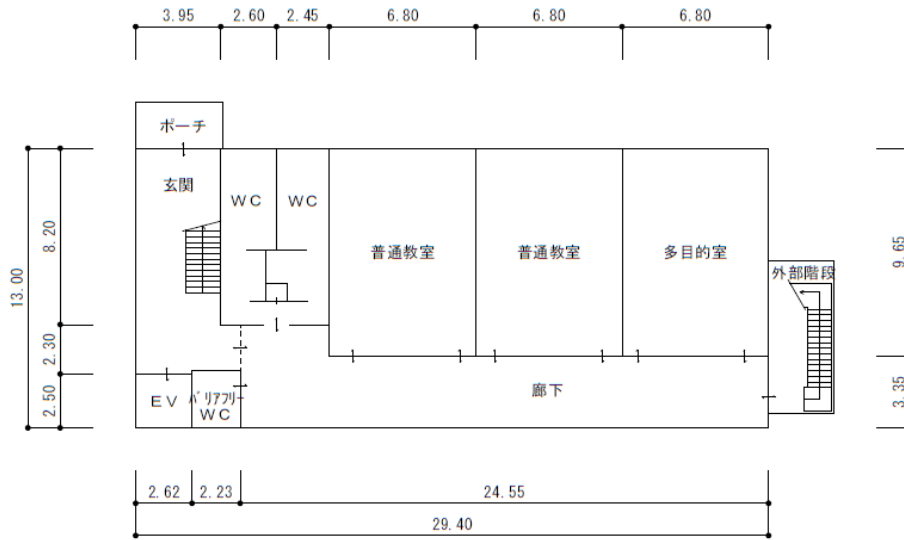

文京区立湯島小学校増築校舎借上 概要

契 約 件 名	文京区立湯島小学校増築校舎借上げ
設 置 場 所	文京区湯島二丁目 28 番 14 号
敷 地 面 積	6,362.18 m ²
契 約 期 間	令和 5 年 7 月 4 日から令和 10 年 6 月 30 日まで
地 域 地 区	近隣商業地域、46m高度地区、防火地域 建蔽率：80% 容積率：400% 日影規制：指定なし
用 途	小学校、育成室（児童福祉施設）
構 造	重量鉄骨造
規 模	地上 3 階建 高さ 11.65m 建築面積 402.22 m ² 延床面積 1,146.60 m ²
契 約 概 要	実施設計、増築校舎建設、既存校舎改修、外構改修（校庭改修含む）、増築校舎賃貸借

案内図

湯島二丁目28番14号

増築校舎配置図

増築校舎平面図

1階平面図

2階平面図

3階平面図