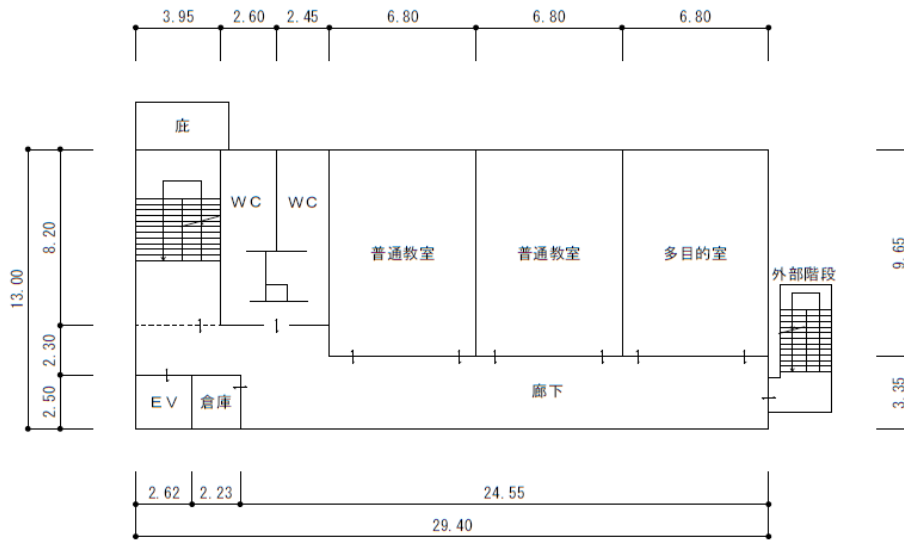

文京区立湯島小学校増築校舎借上 概要

契 約 件 名	文京区立湯島小学校増築校舎借上げ
設 置 場 所	文京区湯島二丁目 28 番 14 号
敷 地 面 積	6,362.18 m ²
契 約 期 間	令和 5 年 7 月 4 日から令和 10 年 6 月 30 日まで
地 域 地 区	近隣商業地域、46m高度地区、防火地域 建蔽率：80% 容積率：400% 日影規制：指定なし
用 途	小学校、育成室（児童福祉施設）
構 造	重量鉄骨造
規 模	地上 3 階建 高さ 11.65m 建築面積 402.22 m ² 延床面積 1,146.60 m ²
契 約 概 要	実施設計、増築校舎建設、既存校舎改修、外構改修（校庭改修含む）、増築校舎賃貸借

案内図

湯島二丁目28番14号

増築校舎配置図

増築校舎平面図

1階平面図

2階平面図

3階平面図