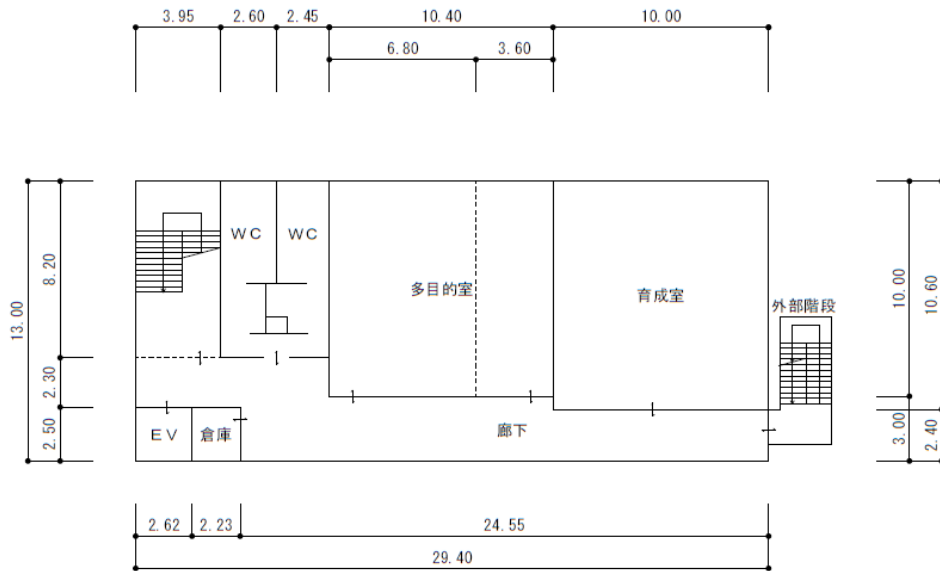

文京区立湯島小学校増築校舎借上 概要

契 約 件 名	文京区立湯島小学校増築校舎借上げ
設 置 場 所	文京区湯島二丁目 28 番 14 号
敷 地 面 積	6,362.18 m ²
契 約 期 間	令和 5 年 7 月 4 日から令和 10 年 6 月 30 日まで
地 域 地 区	近隣商業地域、46m高度地区、防火地域 建蔽率：80% 容積率：400% 日影規制：指定なし
用 途	小学校、育成室（児童福祉施設）
構 造	重量鉄骨造
規 模	地上 3 階建 高さ 11.65m 建築面積 402.22 m ² 延床面積 1,146.60 m ²
契 約 概 要	実施設計、増築校舎建設、既存校舎改修、外構改修（校庭改修含む）、増築校舎賃貸借

案内図

湯島二丁目28番14号

増築校舎配置図

増築校舎平面図

1階平面図

2階平面図

3階平面図