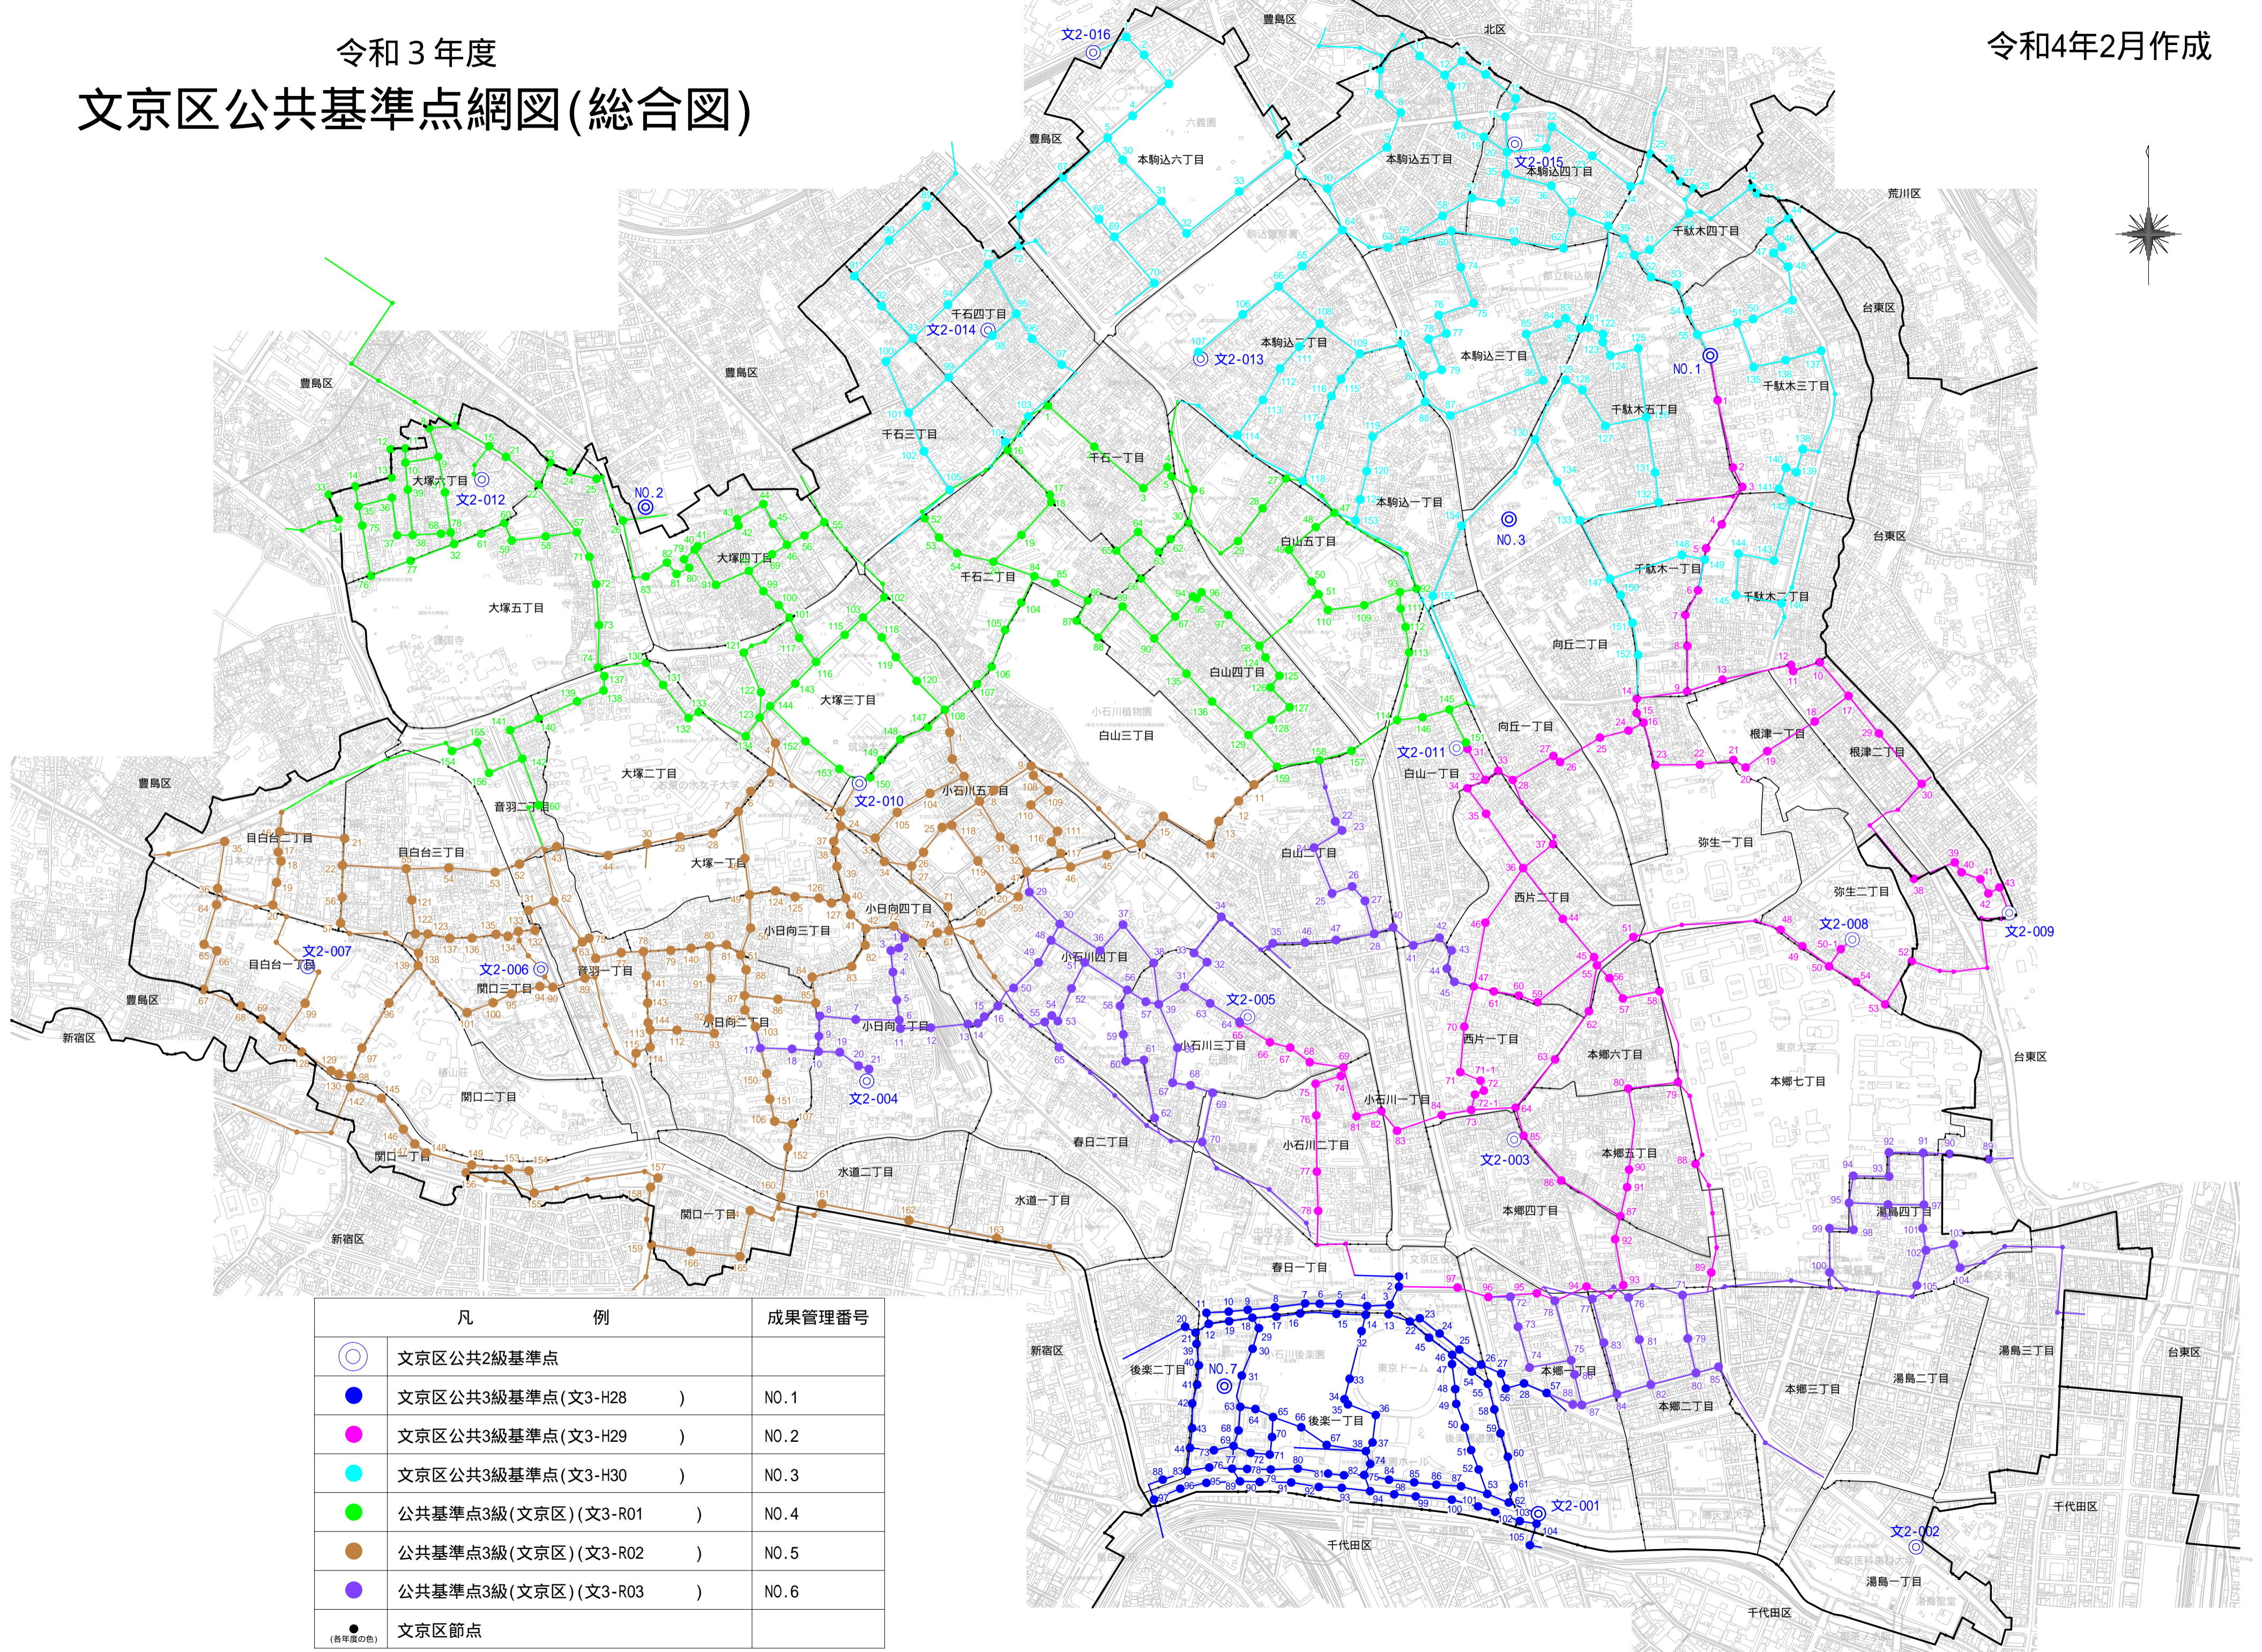

令和3年度 文京区公共基準点網図(総合図)

令和4年2月作成

凡	例	成果管理番号
	文京区公共2級基準点	
	文京区公共3級基準点(文3-H28)	NO.1
	文京区公共3級基準点(文3-H29)	NO.2
	文京区公共3級基準点(文3-H30)	NO.3
	公共基準点3級(文京区)(文3-R01)	NO.4
	公共基準点3級(文京区)(文3-R02)	NO.5
	公共基準点3級(文京区)(文3-R03)	NO.6
	文京区節点	

(昔年度の色)