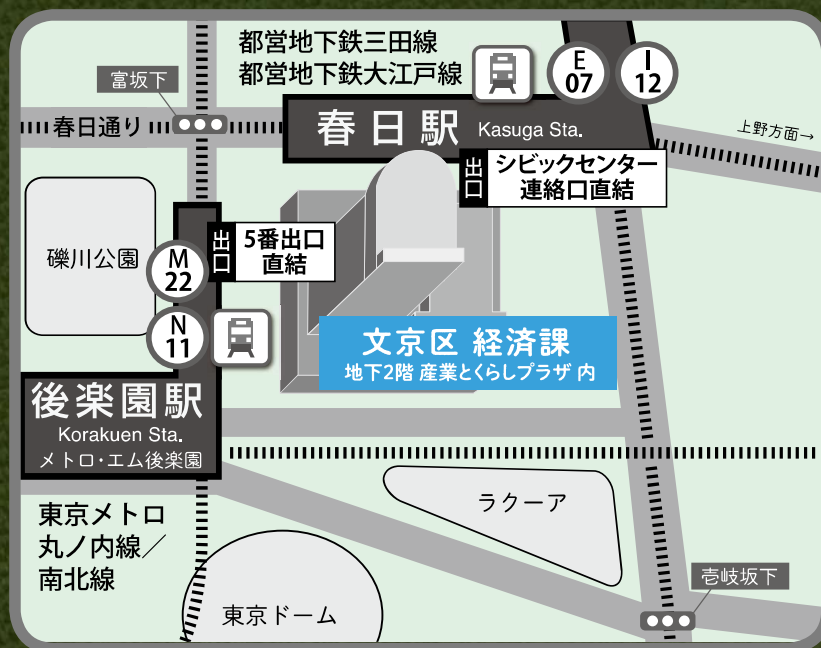

## ■ 文京区役所

〒112-8555 文京区春日一丁目16番21号

☎ 03-3812-7111 (代表)

窓口開庁時間 月曜日～金曜日(祝日、年末年始を除く)

午前8時30分～午後5時15分

※一部窓口によって、開庁時間が異なりますのでご注意ください。

### ● 地図

### ● 交通機関

東京メトロ丸ノ内線・南北線「後楽園」駅(4a・5番出口)直結

都営地下鉄三田線・大江戸線「春日」駅(シビックセンター連絡口)直結

JR総武線「水道橋」駅(東口)徒歩9分

2023年4月

文京区区民部経済課 産業振興係

印刷物番号 C0223005