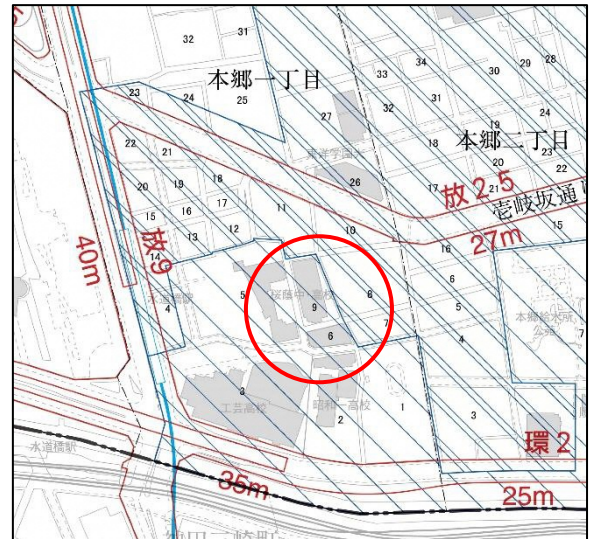

変更後

	第1種文教地区
	第2種文教地区

お問い合わせ 都市計画部 都市計画課 都市計画担当 TEL : 03-5803-1239