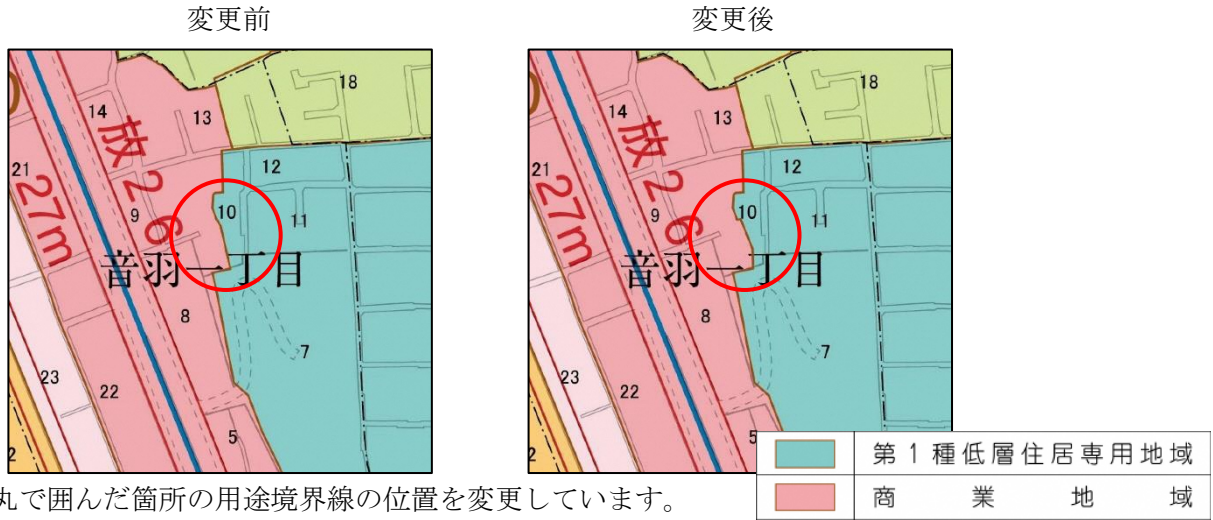

※都市計画・日影規制の変更

用途地域等の変更（令和5年4月28日告示、施行）により、下記のとおり都市計画が変更となりました。

【文京区都市計画図（地域地区等）】変更箇所（音羽一丁目）

※丸で囲んだ箇所の用途境界線の位置を変更しています。

【文京区防火・高度地区図】変更箇所（音羽一丁目）

※丸で囲んだ箇所の用途境界線の位置を変更しています。

【文京区特別用途地区・日影規制図】変更箇所（音羽一丁目）

※丸で囲んだ箇所の用途境界線の位置を変更しています。