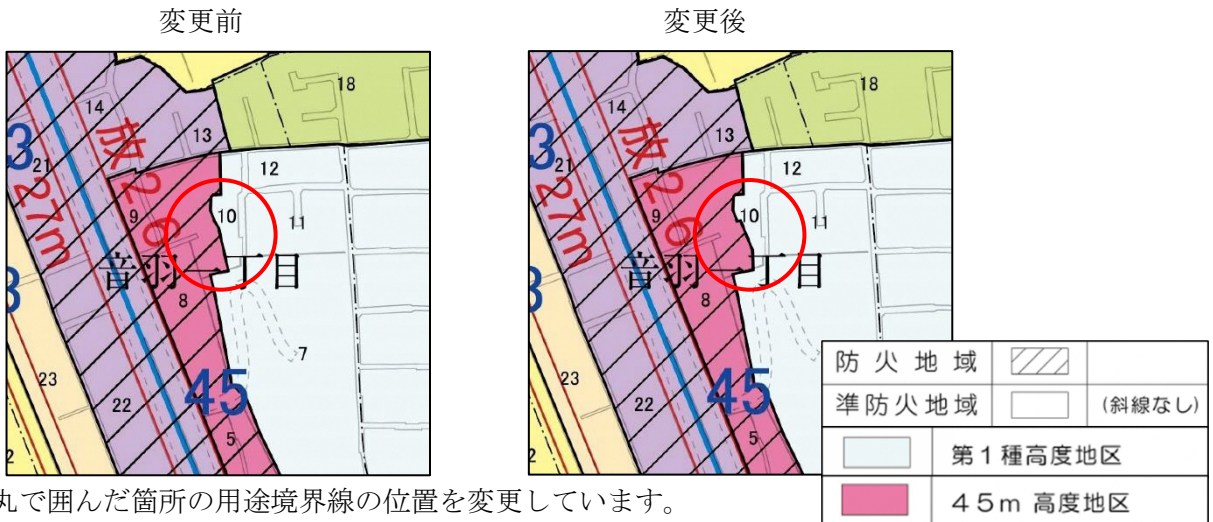

※都市計画・日影規制の変更

用途地域等の変更（令和5年4月28日告示、施行）により、下記のとおり都市計画が変更となりました。

【文京区都市計画図（地域地区等）】変更箇所（音羽一丁目）

※丸で囲んだ箇所の用途境界線の位置を変更しています。

【文京区防火・高度地区図】変更箇所（音羽一丁目）

※丸で囲んだ箇所の用途境界線の位置を変更しています。

【文京区特別用途地区・日影規制図】変更箇所（音羽一丁目）

※丸で囲んだ箇所の用途境界線の位置を変更しています。