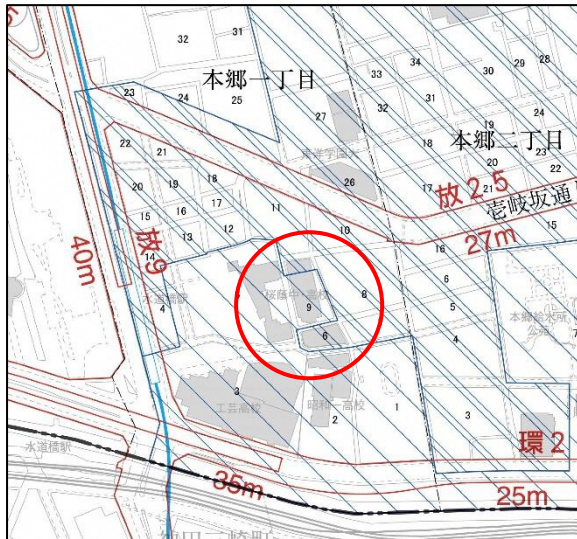

【文京区特別用途地区・日影規制図】変更箇所（本郷一丁目）

変更前