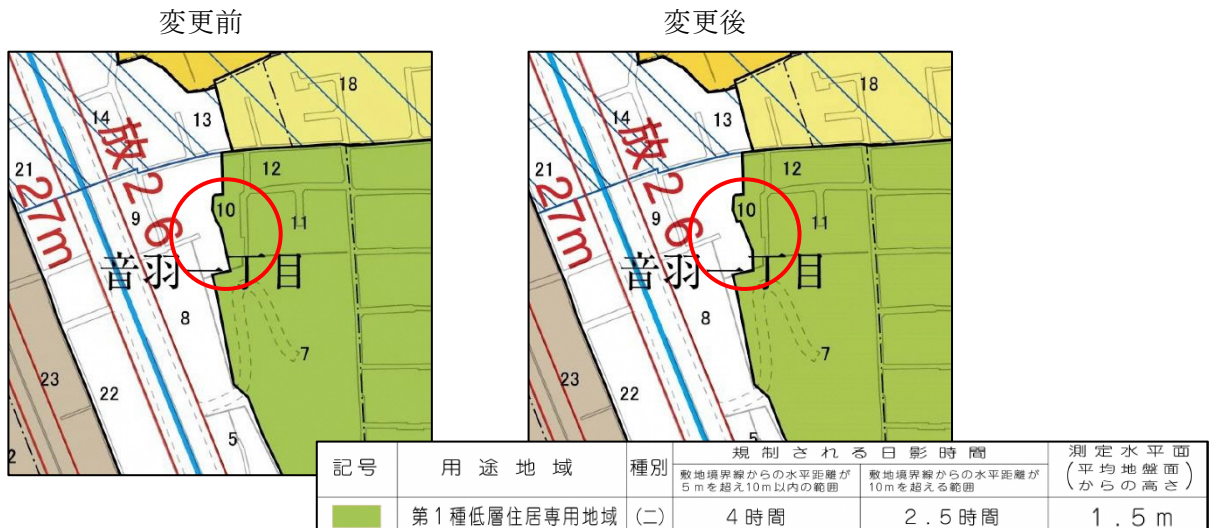

※都市計画・日影規制の変更

用途地域等の変更（令和5年4月28日告示、施行）により、下記のとおり都市計画が変更となりました。

【文京区都市計画図（地域地区等）】変更箇所（音羽一丁目）

※丸で囲んだ箇所の用途境界線の位置を変更しています。

【文京区防火・高度地区図】変更箇所（音羽一丁目）

※丸で囲んだ箇所の用途境界線の位置を変更しています。

【文京区特別用途地区・日影規制図】変更箇所（音羽一丁目）

※丸で囲んだ箇所の用途境界線の位置を変更しています。