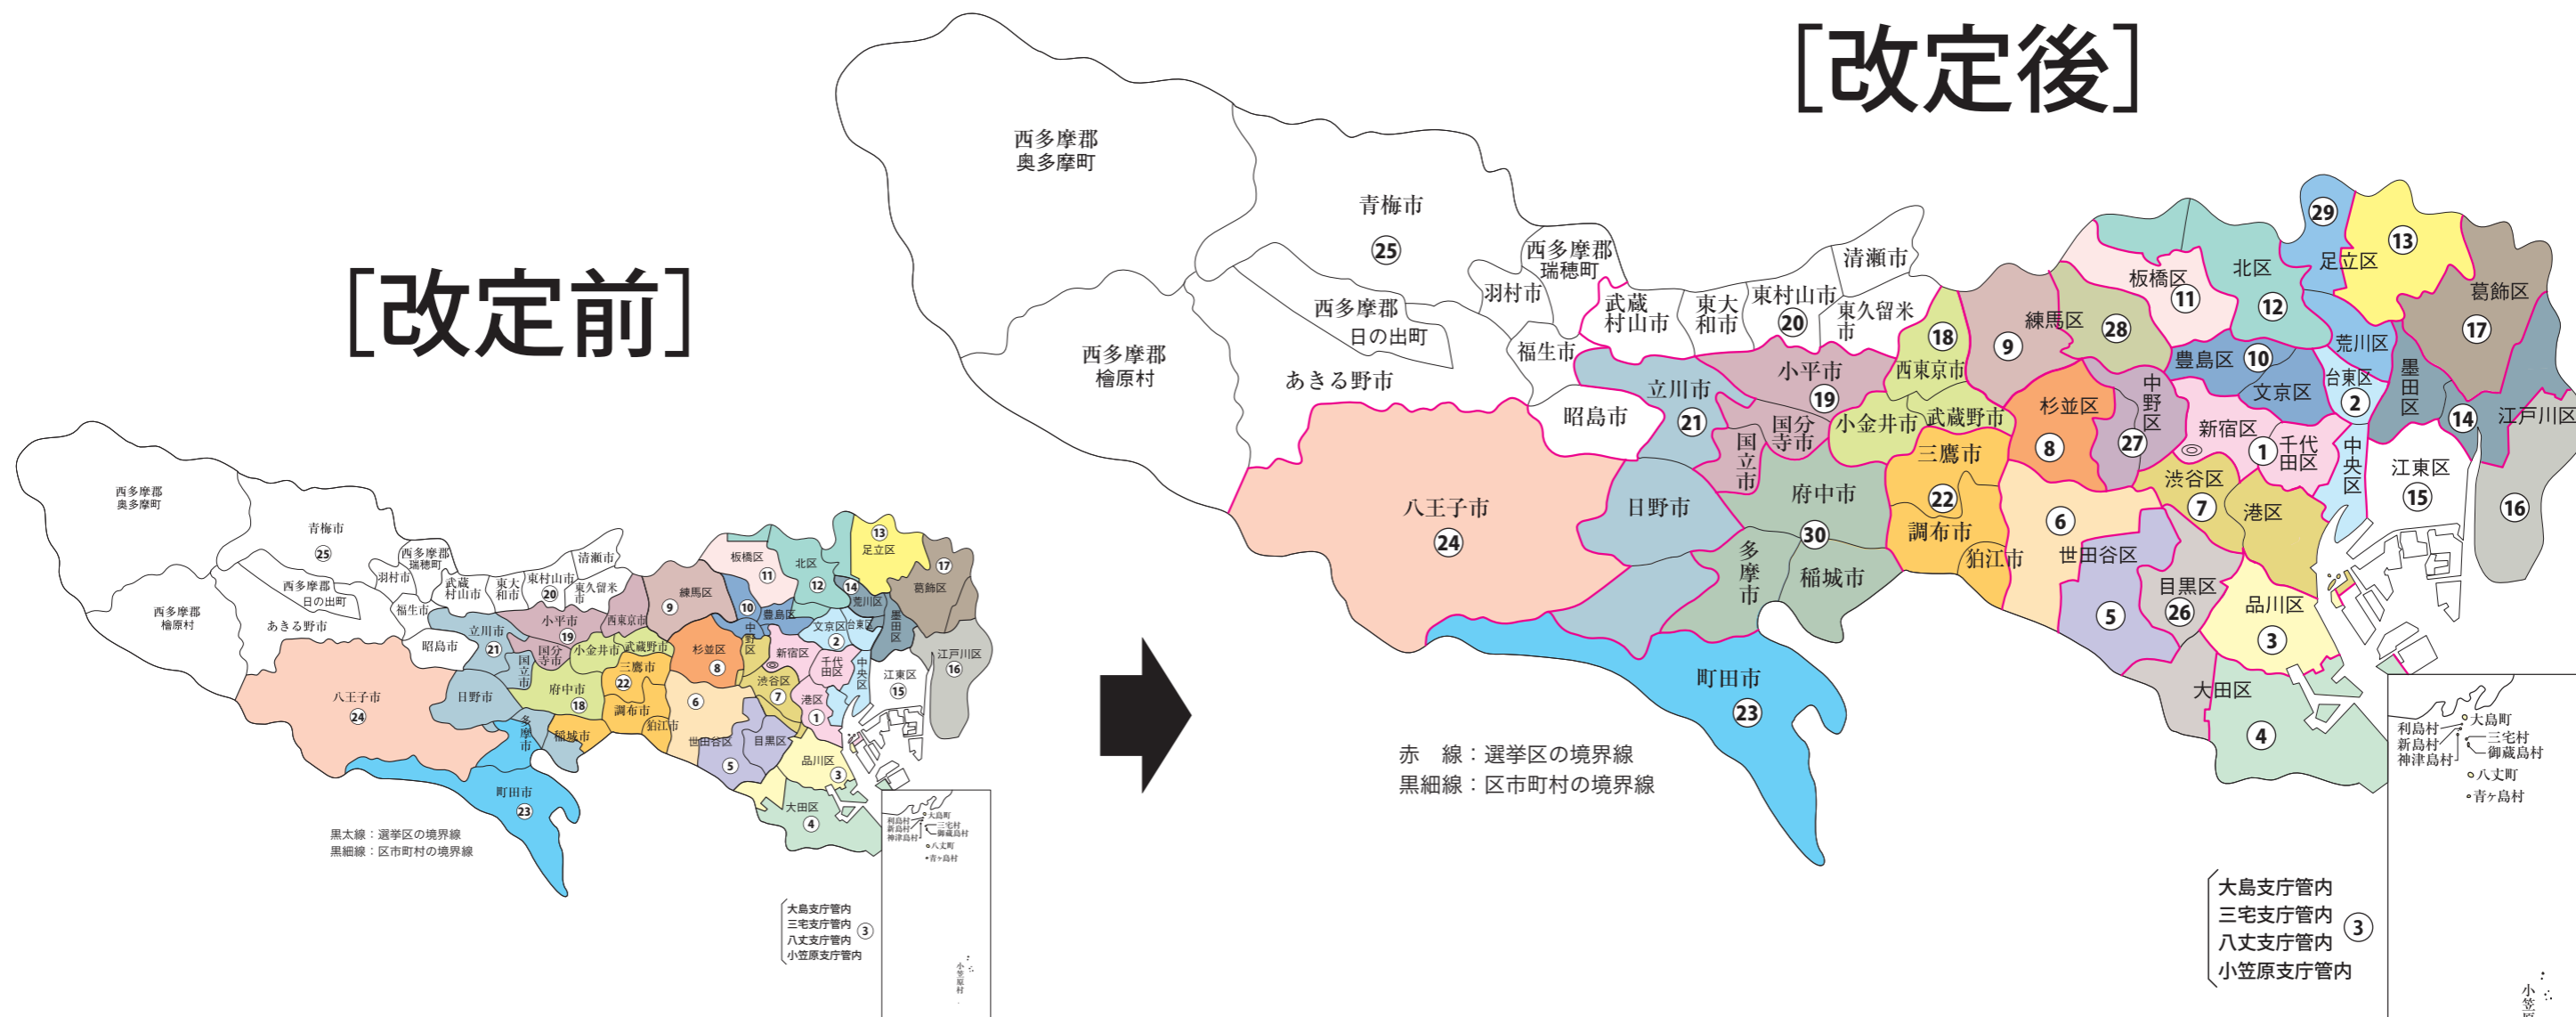

衆議院議員選挙の小選挙区が改定されました。
次の衆議院議員総選挙からは、新しい選挙区で選挙が行われます。

東京都

[改定後]

[改定前]

お問い合わせは

- 総務省選挙部
- 都道府県選挙管理委員会
- 市区町村選挙管理委員会