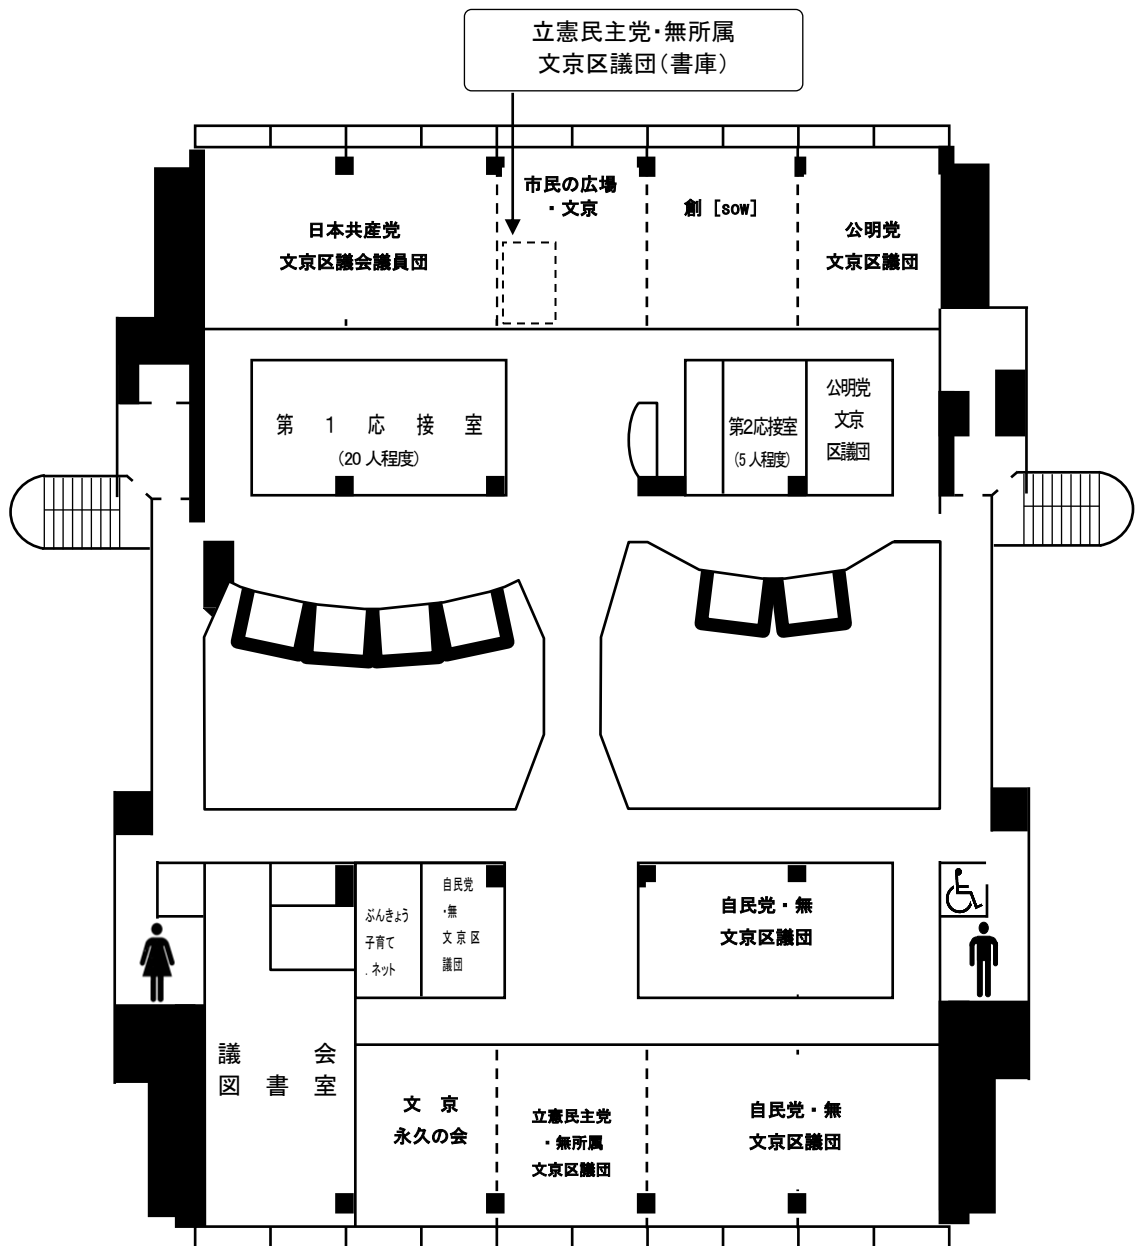

【資料 3-1】

文京区議会議員控室等レイアウト

変更前

【資料 3-2】

文京区議会議員控室等レイアウト

変更後