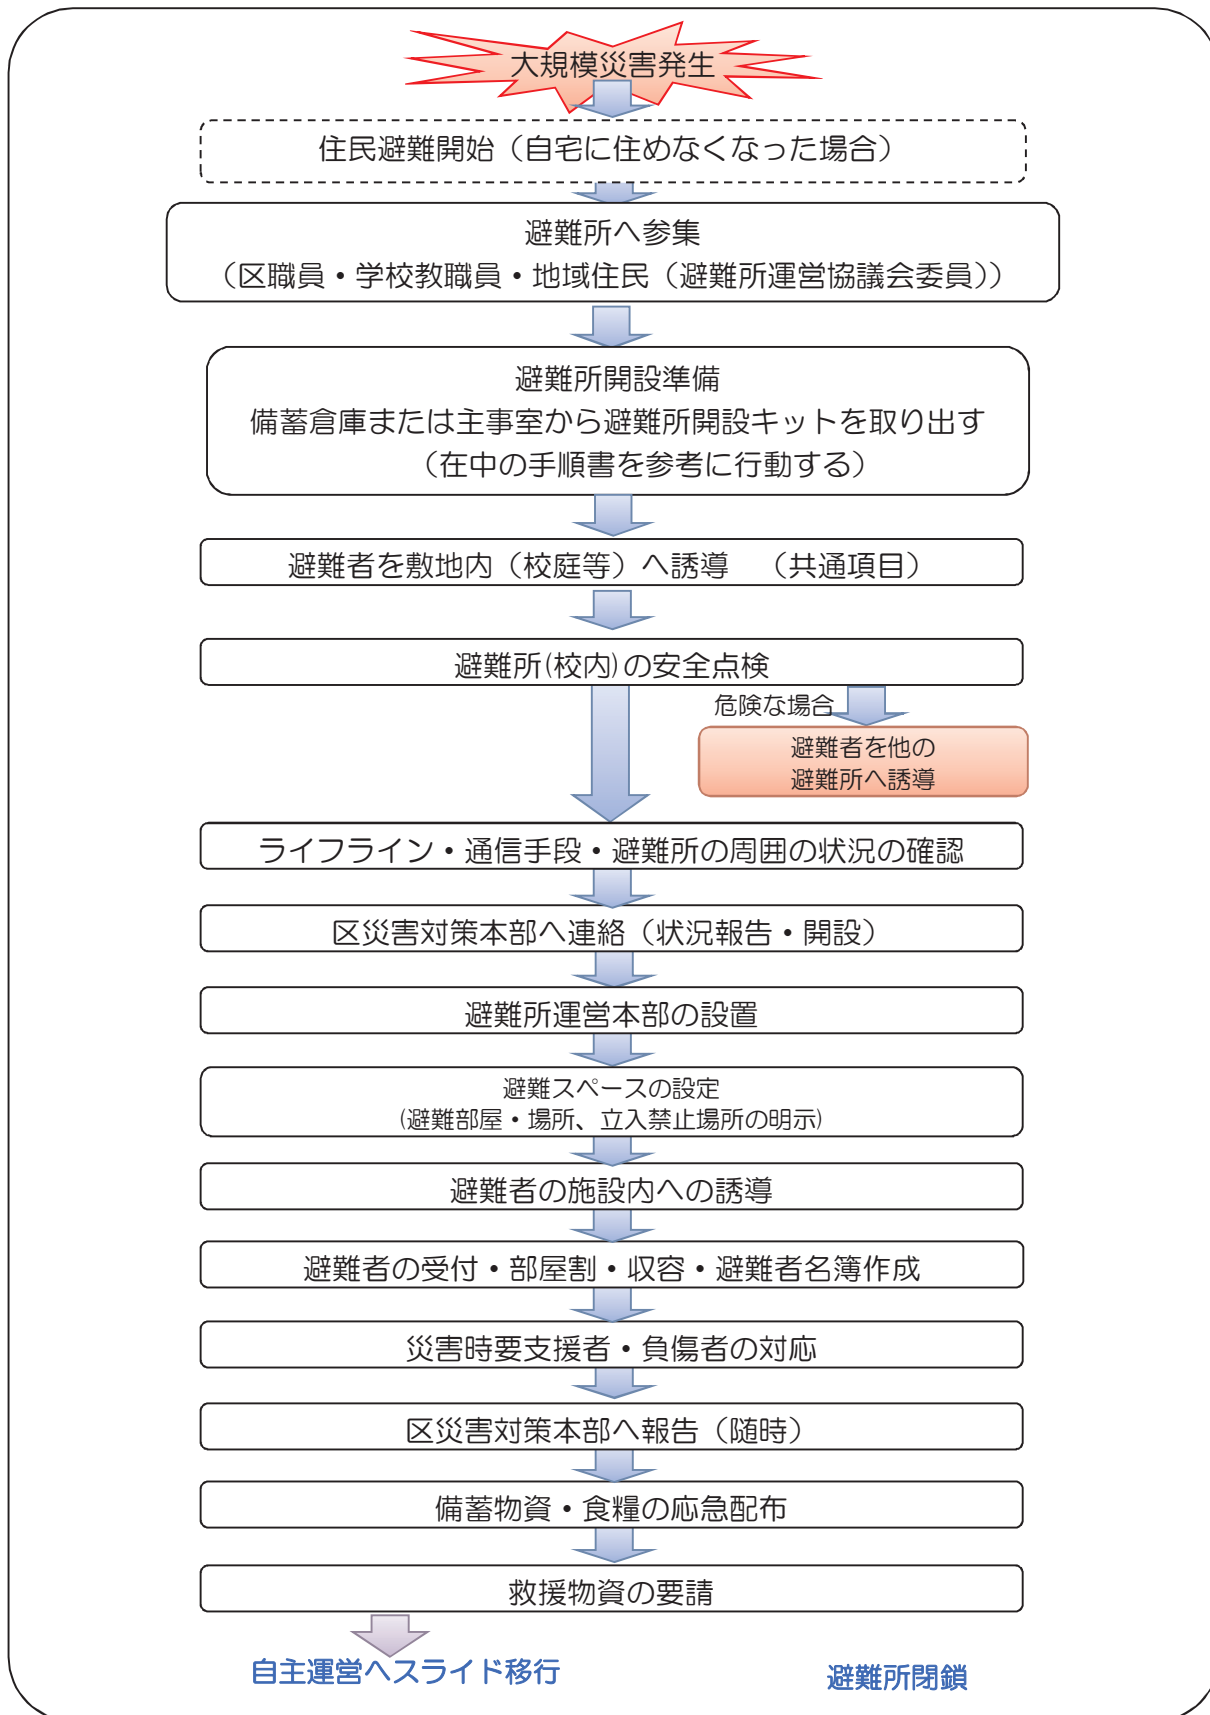

第72 避難所運営協議会による避難所開設の流れ