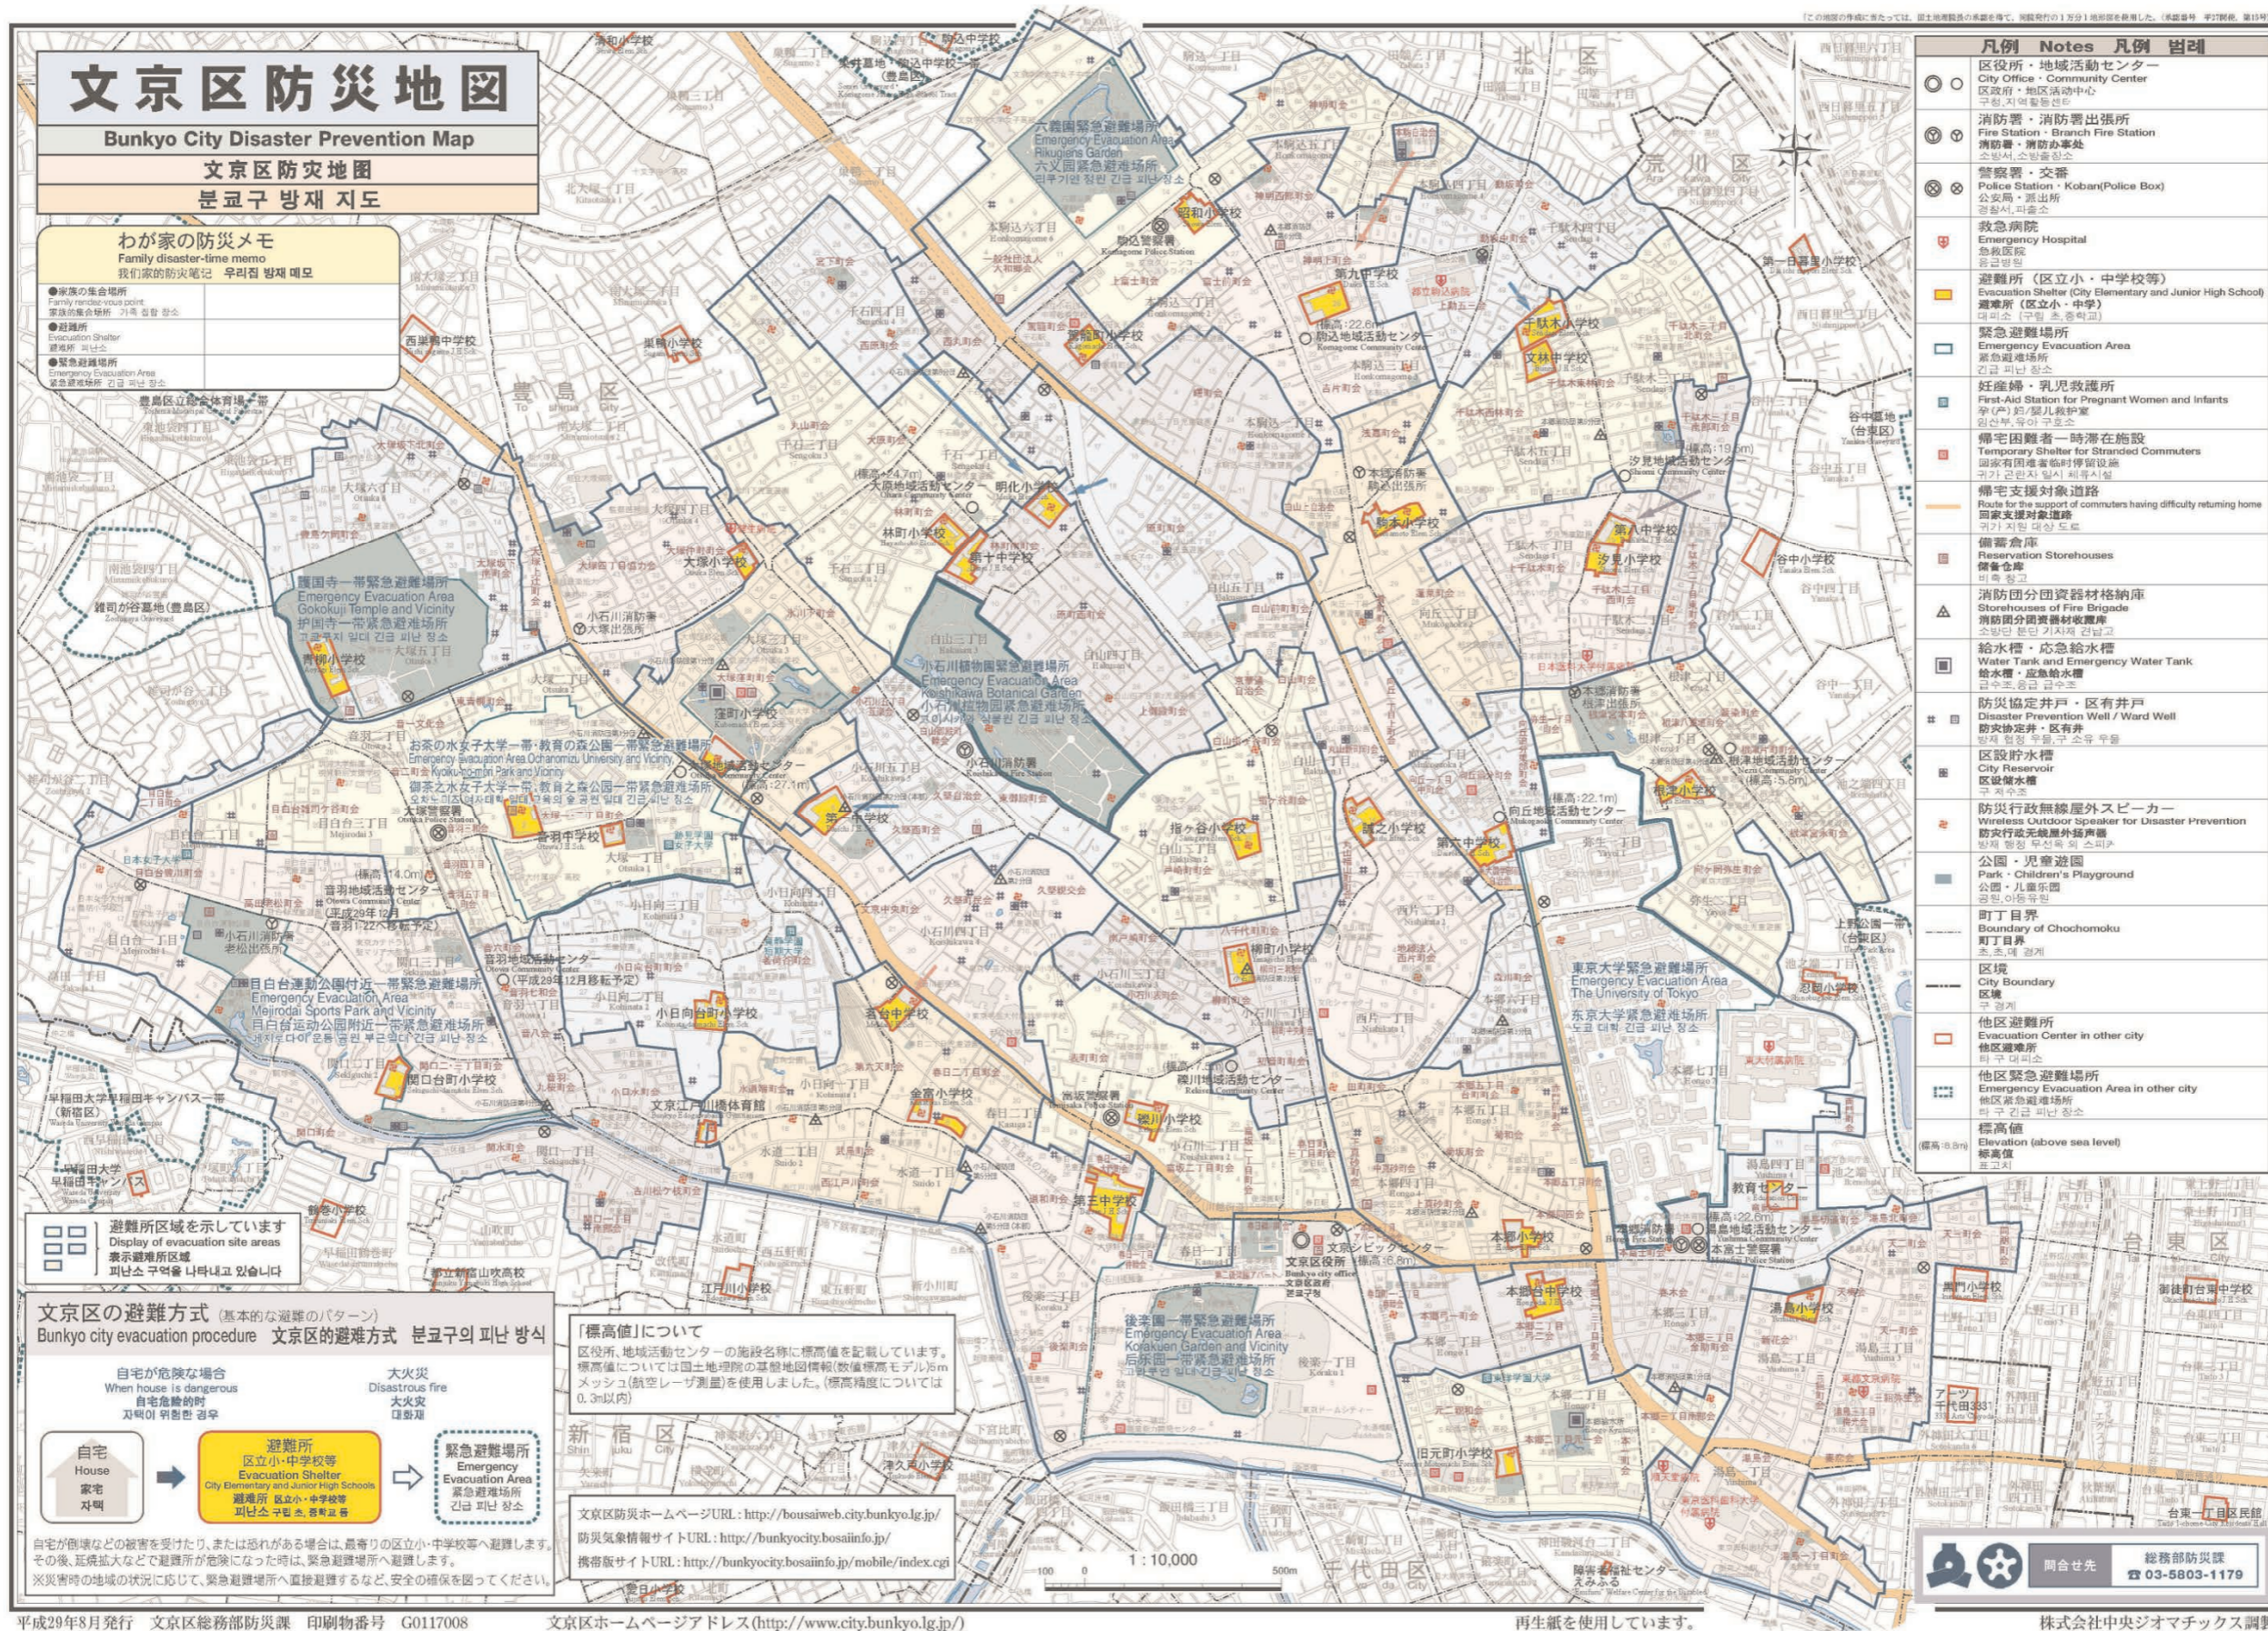

第67 文京区防災地図