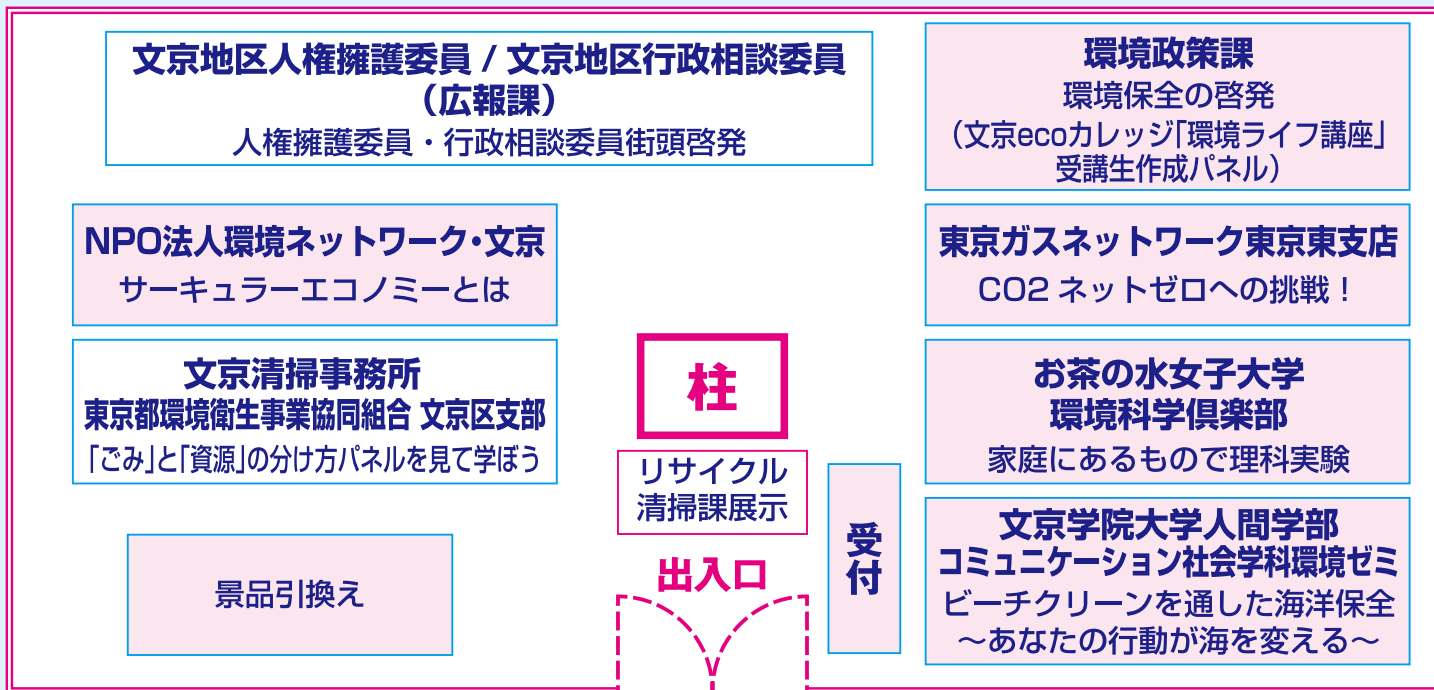

～各ブースのご案内～

- ピンクブース：説明スタッフ在席
- 白ブース：パネル展示のみ（スタッフなし）

ギャラリーシビック（文京シビックセンター1階 エレベーターホール前）

アートサロン（文京シビックセンター1階 郵便局隣り）

障害者会館（文京シビックセンター3階 南側）

おもちゃの病院

おもちゃの修理受付：午前10時～12時（先着15個） 修理後引渡し：午後3時まで

交通案内

- 東京メトロ丸ノ内線・南北線 後楽園駅（5番出口）徒歩1分
- 都営地下鉄三田線・大江戸線 春日駅（文京シビックセンター連絡口）徒歩1分
- JR 総武線 水道橋駅（東口）徒歩9分
- B-ぐる「①文京シビックセンター（春日駅前）」、都バス「春日駅前」すぐ

このチラシを読み終わって処分するときは、「雑がみ」として資源回収にお出しく下さい。