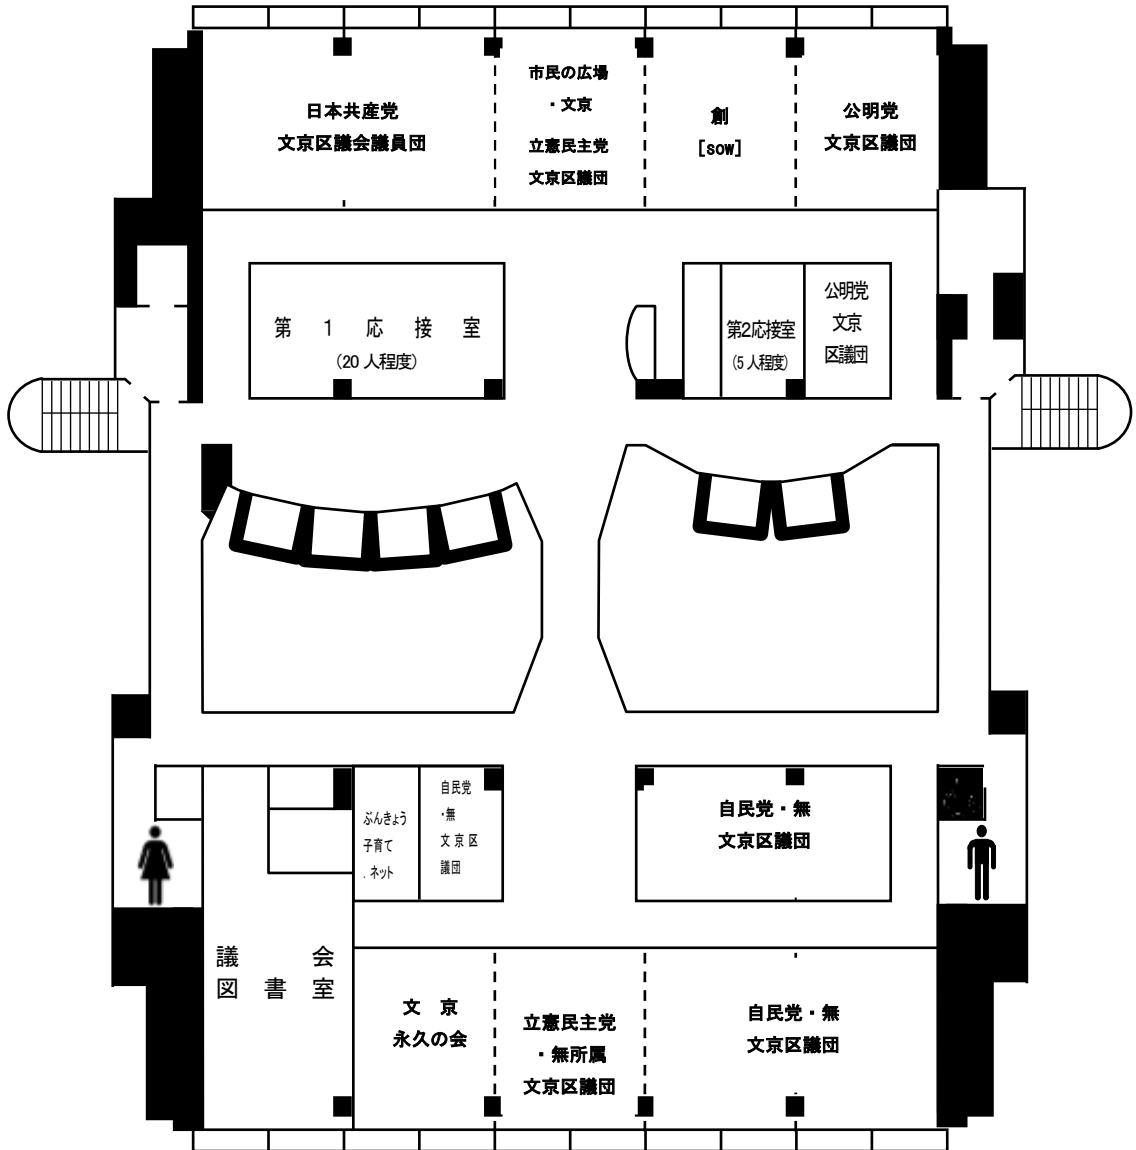

文京区議会議員控室等案内図

変更前

文京区議会議員控室等案内図

変更後

文京シビックセンター22階