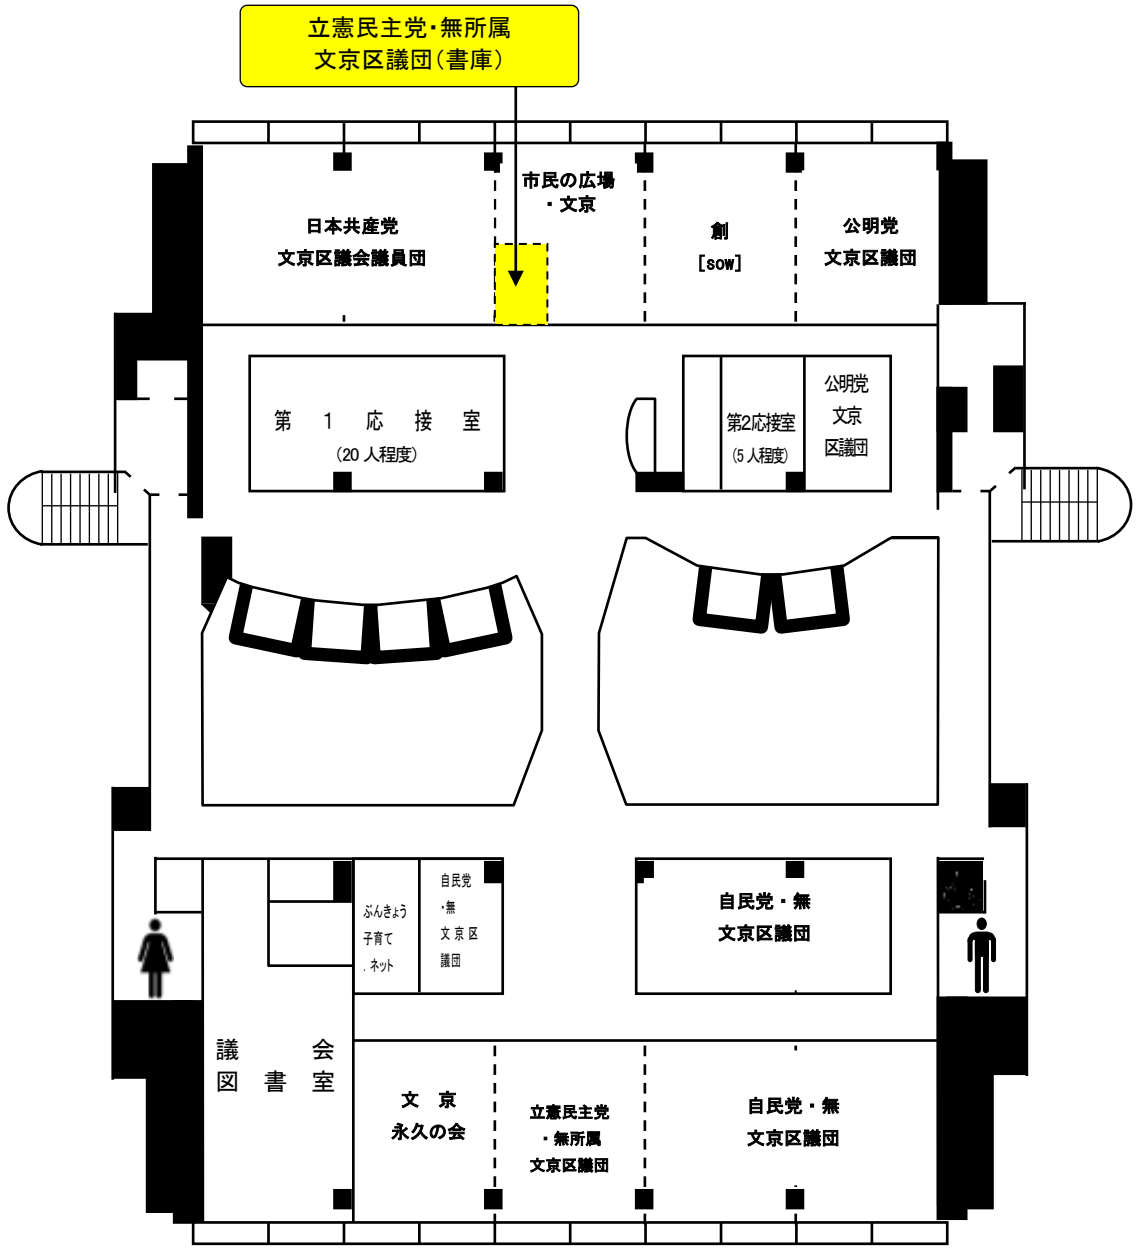

文京区議会議員控室等案内図

変更前

文京区議会議員控室等案内図

変更後

文京シビックセンター22階