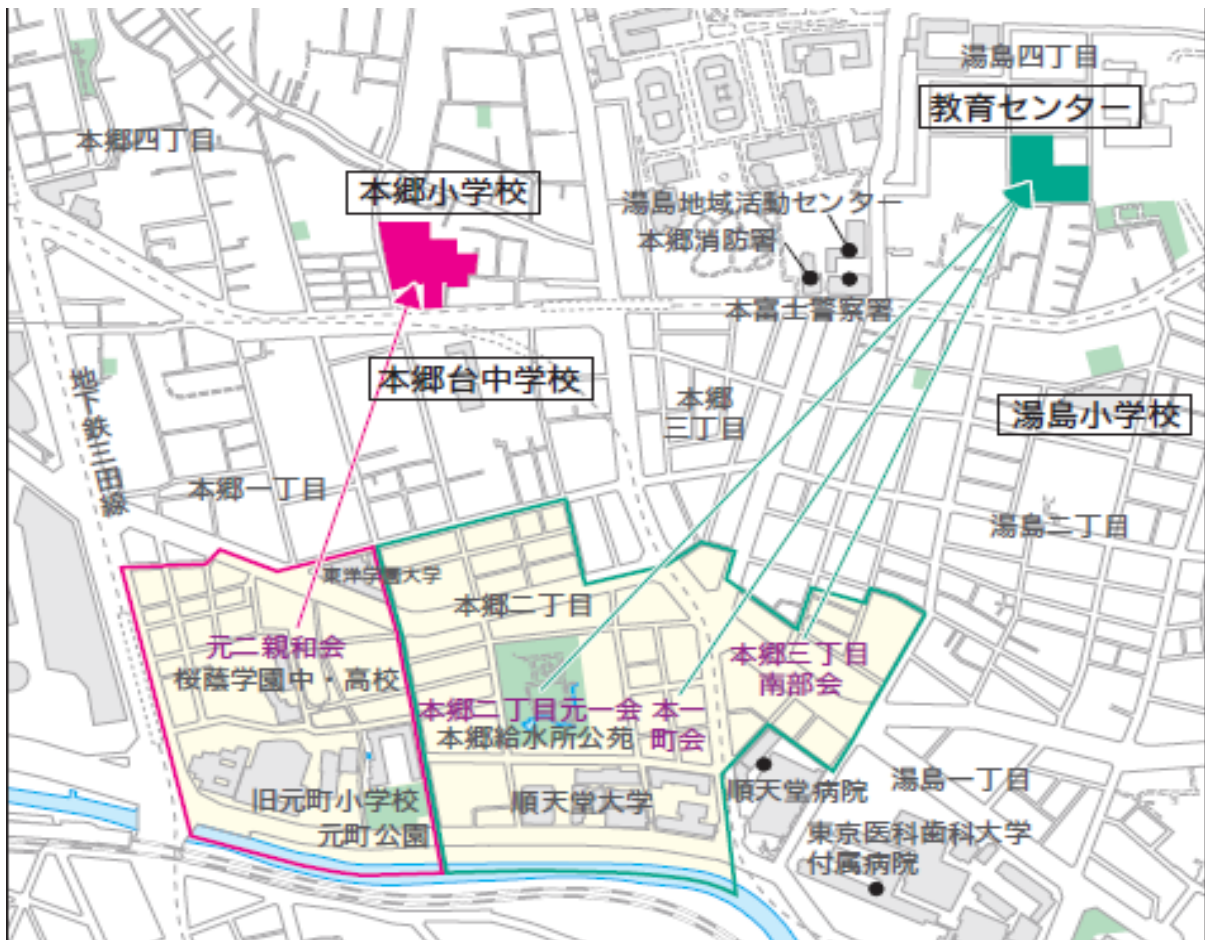

# 旧元町小学校の再整備に伴う避難所割り当ての変更について

旧元町小学校の再整備に伴い、同校を避難所とする町会（本郷三丁目南部会、元二親和会、本郷二丁目元一会、本一町会）は、施設の再整備期間中（令和3年6月1日から令和6年度予定）、以下のとおり、本郷小学校及び教育センターへ避難先を変更します。

## ○変更内容

避難所	変更前	変更後
旧元町小学校	本郷三丁目南部会、元二親和会、 本郷二丁目元一会、本一町会	
本郷小学校	本郷同四会、上真砂町会、下真砂町会、 中真砂町会、田町町会、菊坂町会、菊和会、 本郷五丁目台町町会、本郷五丁目町会、 赤門前町会	本郷同四会、上真砂町会、下真砂町会、中 真砂町会、田町町会、菊坂町会、菊和会、 本郷五丁目台町町会、本郷五丁目町会、 赤門前町会、 <b>元二親和会</b>
教育センター	湯島切通町会、湯島北町会、竜岡会、 両門町会	湯島切通町会、湯島北町会、竜岡会、 両門町会、 <b>本郷三丁目南部会、 本郷二丁目元一会、本一町会</b>