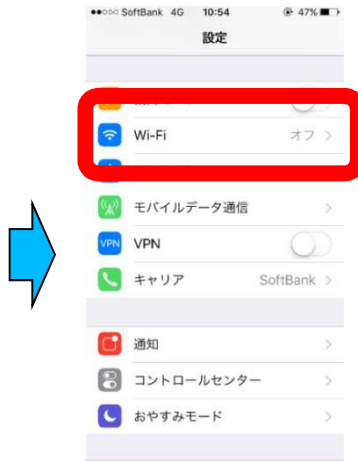

Bunkyo_Free_Wi-Fi01利用手順①

①設定アイコンをタップ

②Wi-Fiをタップしてオン

③**bunkyo_free_wifi01**をタップ

④ **bunkyo_free_wifi01**接続

⑤認証画面立ち上がり後、アイコンの一つ選択してタップ
※ご使用されるWi-Fi端末機種により、認証画面が自動的に立ち上がらない場合があります。その際は、「**http://**〜」で始まるURLサイトにアクセスする必要があります。ウェブブラウザを開き、以下の文京区HPを直接入力して接続してください。認証画面のページに移動します。
<http://www.city.bunkyo.lg.jp/>
なお、「**https://**〜」で始まるURLサイトにアクセスすると、「認証画面のページに移動しません」のでご注意ください。

Bunkyo_Free_Wi-Fi01利用手順②

【Twitterアイコン選択の場合】

インターネットは60分間利用可能
※60分経過後は再認証いただき、
再度インターネット利用可能

⑥twitterアイコンをタップ ⑦twitterアカウントを入力して認証 ⑧接続完了「OK」をタップ

インターネットをお楽しみください

【メールアドレスアイコン選択の場合】

⑥メールアイコンをタップ ⑦メールアドレスを入力して送信 ⑧接続完了「OK」をタップ ⑧ご入力されたメールアドレスに届く「Wi-Fi Service Activation」という件名のメールに記載されるURLを5分以内にタップ ⑧接続完了「OK」をタップ