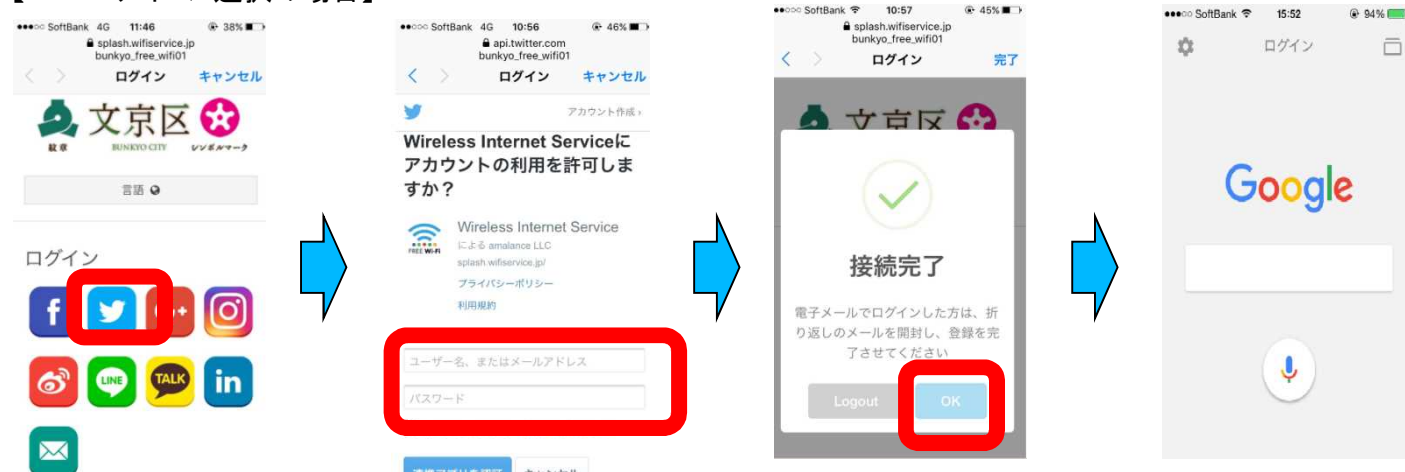

Bunkyo_Free_Wi-Fi01利用手順①

①設定アイコンをタップ

②Wi-Fiをタップしてオン

③**bunkyo_free_wifi01**をタップ

④ **bunkyo_free_wifi01**接続

⑤認証画面立ち上がり後、アイコンの一つ選択してタップ
※ご使用されるWi-Fi端末機種により、認証画面が自動的に立ち上がらない場合があります。その際は、「**http://**〜」で始まるURLサイトにアクセスする必要があります。ウェブブラウザを開き、以下の文京区HPを直接入力して接続してください。認証画面のページに移動します。
<http://www.city.bunkyo.lg.jp/>
なお、「**https://**〜」で始まるURLサイトにアクセスすると、「認証画面のページに移動しません」のでご注意ください。

Bunkyo_Free_Wi-Fi01利用手順②

【Twitterアイコン選択の場合】

インターネットは60分間利用可能
※60分経過後は再認証いただき、
再度インターネット利用可能

⑥twitterアイコンをタップ ⑦twitterアカウントを入力して認証 ⑧接続完了「OK」をタップ

インターネットをお楽しみください

【メールアドレスアイコン選択の場合】

⑥メールアイコンをタップ ⑦メールアドレスを入力して送信 ⑧接続完了「OK」をタップ ⑧ご入力されたメールアドレスに届く「Wi-Fi Service Activation」という件名のメールに記載されるURLを5分以内にタップ ⑧接続完了「OK」をタップ