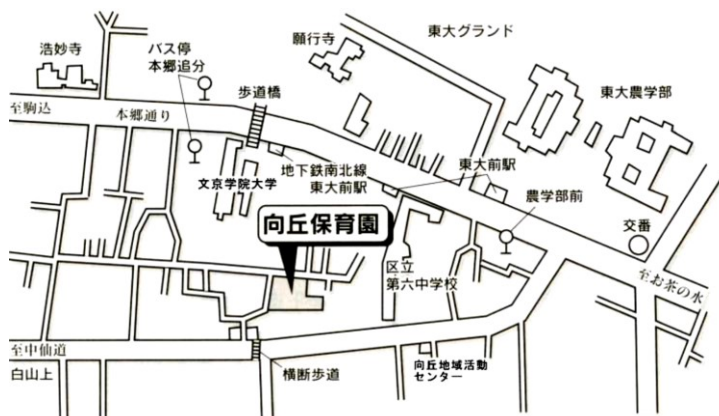

## 園児定員

0歳児 ゆめ組	1歳児 つき組	2歳児 ほし組	3歳児 にじ組	4・5歳児 そら・ひかり組	合計
13名	18名	24名	26名	52名	133名

## アクセス

東京メトロ南北線 東大前駅 徒歩5分  
東京メトロ千代田線 根津駅 徒歩10分  
都営地下鉄 白山駅 徒歩10分  
都営バス 本郷追分 徒歩3分  
3駅が利用できる便利な立地にあります