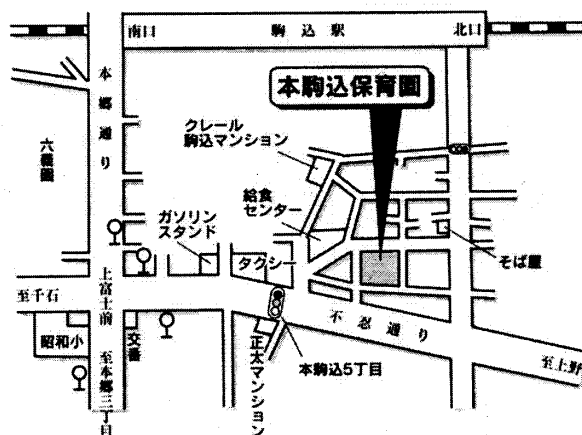

- ・敷地面積 687.16 m²
- ・構造 鉄筋コンクリート造
- ・規模 地上 3 階建
(うち 1・2 階)
- ・延床面積 755.64 m²

園児定員

0 歳児 ゆめ組	1 歳児 はな組	2 歳児 ことり組	3 歳児 にじ組	4・5 歳児 もり・かぜ組	合 計
10 名	14 名	17 名	18 名	40 名	99 名

アクセス

- ・ J R 山手線 駒込駅 徒歩 8 分
- ・ 東京メトロ
南北線 駒込駅 徒歩 10 分
- ・ 都営バス 上富士前 徒歩 5 分

〔案内図〕

園目標

- ◎心も身体も元気な子
- ◎ドキドキ、わくわくかがやく子
- ◎自分もみんなも大事な子

年間行事

4月	入園式 (新入園児保護者参加)	12月	おたのしみ会 発表会 (3.4.5 歳児保護者参加)
5月	こどもの日	1月	新年こども会
7月	七夕 夏祭り	2月	節分
9月	お月見	3月	ひなまつり 卒園式 (5 歳児保護者参加)
10月	運動会(保護者参加)	その他	・身体測定 ・避難訓練 ・園児健康診断など