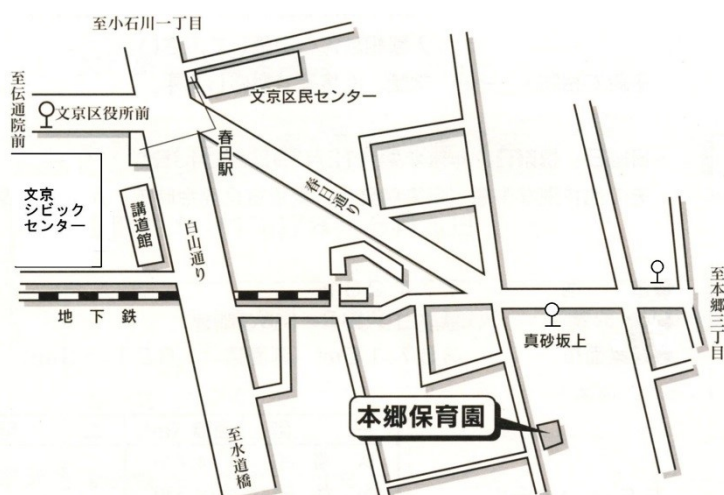

本郷保育園

所在地 本郷1丁目28番12号
電話 03-3812-2394
F A X 03-5689-4537

開園年月日

昭和42年6月1日
平成19年 改築

園舎概要

- ・敷地面積 774.28㎡
- ・構造 鉄筋コンクリート造
- ・規模 地上2階建て
- ・延床面積 621.53㎡

園児定員

1歳児 ゆめ組	2歳児 はな組	3歳児 ほし組	4・5歳児 ゆき・うみ組	合計
15名	18名	20名	40名	93名

アクセス

- ・都営三田線・大江戸線
春日駅 徒歩6分
- ・都営大江戸線
本郷三丁目駅 徒歩7分
- ・東京メトロ丸の内線
本郷三丁目駅 徒歩7分
- ・都営バス 真砂坂上 徒歩3分

園目標

- ・元氣な子ども
- ・意欲的に遊び、生活できる子ども
- ・思いやりのもてる子ども

年間行事

4月	入園式 (新入園児保護者参加)	12月	おたのしみ会 発表会 (3.4.5 歳児保護者参加)
5月	こどもの日	1月	新年こども会
7月	七夕 夏祭り	2月	節分
9月	お月見	3月	ひなまつり 卒園式 (5 歳児保護者参加)
10月	運動会(保護者参加)	その他	・身体測定 ・避難訓練 ・園児健康診断など

保育園の一日

時間	1～5歳児	補足
開園		
7:15	朝の保育開始	★1日のスタートです。その日を気持ちよく過ごせるように安心できる環境で受け入れをします。9:30までに登園してください。 <u>お休みの時は8:30～9:30までに必ず連絡してください。連絡がない場合はお休みの扱いになります。</u>
8:30	順次登園	
10:00	クラス活動・遊び	
	活動・遊び	★年齢や天候やその日の状況により様々な活動ができるよう工夫しています。
12:00	昼食	
14:00	休息・睡眠	★年齢ごとに活動や遊び時間が違うため、食事や睡眠時間が異なります。
15:00	目覚め・おやつ 遊び	
16:00	順次降園	★1日の保育の流れの中で遊びが継続するようにしています。
16:30	夕方の保育開始	
18:15	延長保育開始 おやつ・遊び	
19:15	延長保育終了	★お迎えの時間が遅れる場合は、事前に連絡してください。1歳児クラス以上のお子さんと <u>18:15を過ぎた場合は、延長保育スポット扱いになります。</u>
閉園		