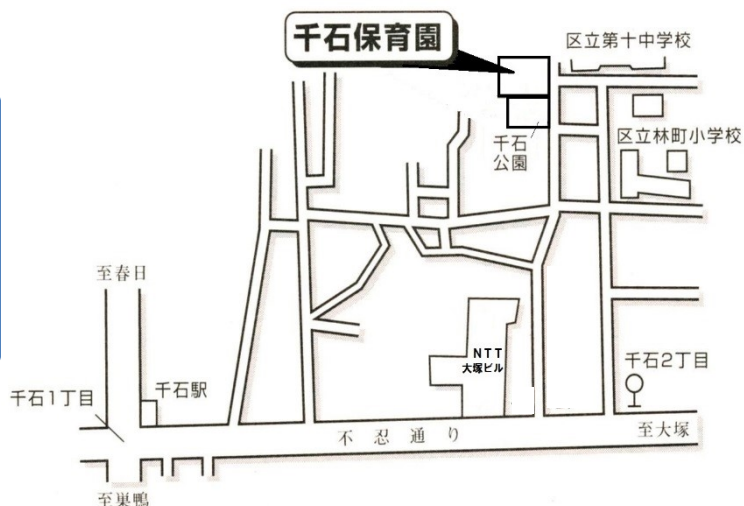

都営バス

千石二丁目
徒歩5分