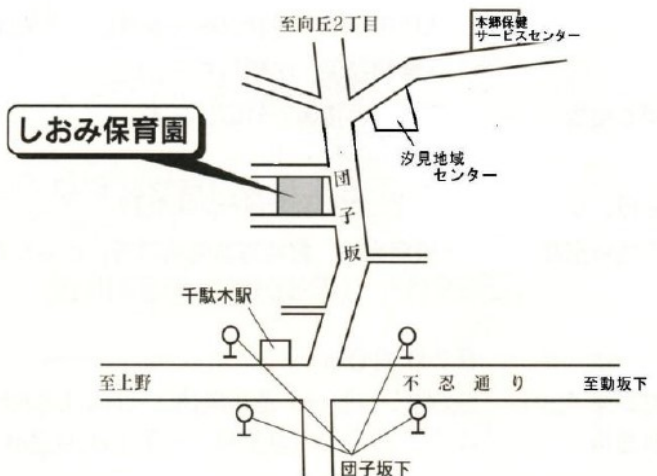

しおみ保育園

所在地 千駄木2丁目27番8号
電話 03-3827-8229
F A X 03-5685-4808

開園年月日

昭和43年7月29日
平成14年 改築

園舎概要

- ・敷地面積 879.30 m²
- ・構造 鉄筋コンクリート造
- ・規模 地上5階建て
(うち1・2階)
- ・延床面積 737.00 m²

園児定員

0歳児 ゆめ組	1歳児 ひよこ組	2歳児 うさぎ組	3歳児 ひまわり組	4・5歳児 さくら・ゆり組	合計
11名	14名	16名	22名	44名	107名

アクセス

- ・東京メトロ
千代田線 千駄木駅 徒歩1分
南北線 本駒込駅 徒歩8分
- ・都営バス 団子坂下 徒歩1分

園目標

- ・ 心身ともに健やかな子ども
- ・ 遊びや生活を楽しめる子ども
- ・ 自ら遊びをみつけて、意欲的な子ども
- ・ 人とのかかわりを大切にし、思いやりのある子ども

年間行事

4月	入園式 (新入園児保護者参加)	12月	おたのしみ会 発表会 (3.4.5 歳児保護者参加)
5月	こどもの日	1月	新年こども会
7月	七夕 夏祭り	2月	節分
9月	お月見	3月	ひなまつり 卒園式 (5 歳児保護者参加)
10月	運動会(保護者参加)	その他	・ 身体測定 ・ 避難訓練 ・ 園児健康診断など

保育園の一日

0歳児	時間	1～5歳児	補足
開園・朝の保育開始	開園		
順次登園	7:15	朝の保育開始	<p>★1日のスタートです。その日を気持ちよく過ごせるように安心できる環境で受け入れをします。9:30までに登園してください。<u>お休みの時は8:30～9:30までに必ず連絡してください。連絡がない場合はお休みの扱いになります。</u></p> <p>★年齢や天候やその日の状況により様々な活動ができるよう工夫しています。</p> <p>★年齢ごとに活動や遊び時間が違うため、食事や睡眠時間が異なります。</p> <p>★1日の保育の流れの中で遊びが継続するようにしています。</p> <p>★お迎えの時間が遅れる場合は、事前に連絡してください。1歳児クラス以上のお子さんで<u>18:15を過ぎた場合は、延長保育スポット扱いになります。</u></p>
遊び・睡眠	8:30	順次登園	
一人一人のリズムに合わせた離乳食・授乳・睡眠	10:00	クラス活動・遊び	
遊び	12:00	活動・遊び	
離乳食・授乳	14:00	昼食	
遊び	15:00	休息・睡眠	
順次降園	16:00	目覚め・おやつ	
夕方方の保育開始	16:30	遊び	
0歳児保育終了	18:15	順次降園	
	19:15	夕方方の保育開始	
	閉園	延長保育開始	
		おやつ・遊び	
		延長保育終了	