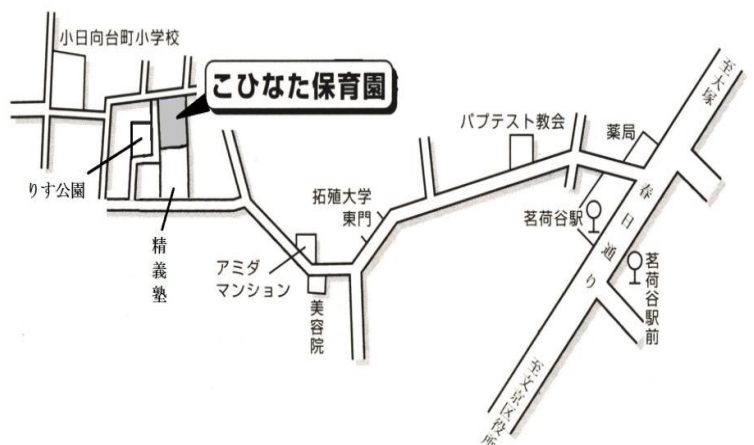

こひなた保育園

所在地 小日向1丁目21番1号
電話 03-3943-4457
FAX 03-3945-9840

開園年月日

昭和41年4月15日
平成23年耐震工事

園舎概要

- 敷地面積 1,044,51 m²
- 構造 鉄筋コンクリート
一部鉄骨造
- 規模 地上2階建て
- 延床面積 623,304 m²

園児定員

| 1歳児 ひよこ組 | 2歳児 あひる組 | 3歳児 たんぽぽ組 | 4・5歳児 ちゅうりっぷ・さくら組 | 合計 |
|-------------|-------------|--------------|----------------------|-----|
| 15名 | 18名 | 20名 | 44名 | 97名 |

アクセス

- 東京メトロ
丸の内線 茗荷谷駅 徒歩6分
- 都営バス 茗荷谷駅前 徒歩8分

園目標

- ・ 元気に遊ぶ子ども
- ・ 仲良く遊ぶ子ども
- ・ 豊かに表現する子ども

年間行事

| | | | |
|-----|--------------------|-----|--------------------------------|
| 4月 | 入園式 (新入園児保護者参加) | 12月 | おたのしみ会 発表会 (3.4.5 歳児保護者参加) |
| 5月 | こどもの日 | 1月 | 新年こども会 |
| 7月 | 七夕 夏祭り | 2月 | 節分 |
| 9月 | お月見 | 3月 | ひなまつり 卒園式 (5歳児保護者参加) |
| 10月 | 運動会(保護者参加) | その他 | ・ 身体測定 ・ 避難訓練 ・ 園児健康診断など |

保育園の一年

| 時間 | 1～5歳児 | 補足 |
|-------|------------------|---|
| 開園 | | |
| 7:15 | 朝の保育開始 | ★1日のスタートです。その日を気持ちよく過ごせるように安心できる環境で受け入れをします。9:30までに登園してください。 お休みの時は8:30～9:30までに必ず連絡してください。連絡がない場合はお休みの扱いになります。 |
| 8:30 | 順次登園 | |
| 10:00 | クラス活動・遊び | |
| | 活動・遊び | ★年齢や天候やその日の状況により様々な活動ができるよう工夫しています。 |
| 12:00 | 昼食 | |
| 14:00 | 休息・睡眠 | ★年齢ごとに活動や遊び時間が違うため、食事や睡眠時間が異なります。 |
| 15:00 | 目覚め・おやつ 遊び | |
| 16:00 | 順次降園 | ★1日の保育の流れの中で遊びが継続するようにしています。 |
| 16:30 | 夕方の保育開始 | |
| 18:15 | 延長保育開始 おやつ・遊び | |
| 19:15 | 延長保育終了 | ★お迎えの時間が遅れる場合は、事前に連絡してください。1歳児クラス以上のお子さんと 18:15を過ぎた場合は、延長保育スポット扱いになります。 |
| 閉園 | | |