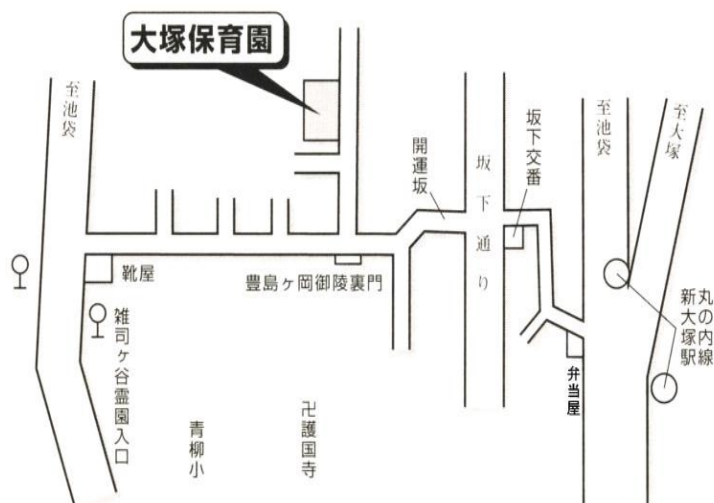

大塚保育園

所在地 大塚6丁目22番19号
電話 03-3943-1631
FAX 03-3945-4998

開園年月日

昭和43年4月1日
平成17年 改築

園舎概要

- ・敷地面積 1103.20㎡
- ・構造 鉄筋コンクリート造
- ・規模 地上3階建て
(うち1・2階)
- ・延床面積 736.53㎡

園児定員

0歳児 にじ組	1歳児 ゆめ組	2歳児 はな組	3歳児 ほし組	4・5歳児 ゆき・うみ組	合計
9名	13名	14名	21名	46名	103名

アクセス

- ・東京メトロ
丸の内線 新大塚駅 徒歩7分
有楽町線 東池袋駅 徒歩12分
- ・都営荒川線
東池袋四丁目駅 徒歩11分
- ・都営バス
雑司ヶ谷霊園入口 徒歩6分

園目標

- ・元氣な子ども
- ・心の豊かな子ども
- ・意欲のある子ども

年間行事

4月	入園式 (新入園児保護者参加)	12月	おたのしみ会 発表会 (3.4.5 歳児保護者参加)
5月	こどもの日	1月	新年こども会
7月	七夕 夏祭り	2月	節分
9月	お月見	3月	ひなまつり 卒園式 (5 歳児保護者参加)
10月	運動会(保護者参加)	その他	・身体測定 ・避難訓練 ・園児健康診断など

保育園の一日

0歳児	時間	1～5歳児	補足
開園・朝の保育開始	開園	朝の保育開始	<p>★1日のスタートです。その日を気持ちよく過ごせるように安心できる環境で受け入れをします。9:30までに登園してください。<u>お休みの時は8:30～9:30までに必ず連絡してください。連絡がない場合はお休みの扱いになります。</u></p> <p>★年齢や天候やその日の状況により様々な活動ができるよう工夫しています。</p> <p>★年齢ごとに活動や遊び時間が違うため、食事や睡眠時間が異なります。</p> <p>★1日の保育の流れの中で遊びが継続するようにしています。</p> <p>★お迎えの時間が遅れる場合は、事前に連絡してください。1歳児クラス以上のお子さんと<u>18:15を過ぎた場合は、延長保育スポット扱いになります。</u></p>
順次登園	7:15	順次登園	
遊び・睡眠	8:30	クラス活動・遊び	
一人一人のリズムに合わせた離乳食・授乳・睡眠	10:00	活動・遊び	
遊び	12:00	昼食	
離乳食・授乳	14:00	休息・睡眠	
遊び	15:00	目覚め・おやつ	
順次降園	16:00	遊び	
夕方の保育開始	16:30	順次降園	
0歳児保育終了	18:15	夕方保育開始	
	19:15	延長保育開始	
	閉園	おやつ・遊び	
		延長保育終了	