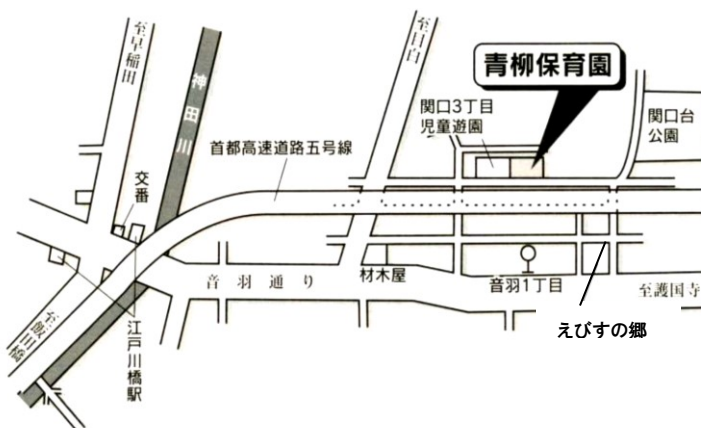

青柳保育園

所在地 関口3丁目2番5号
電話 03-3941-4518
FAX 03-3945-9340

開園年月日

昭和21年10月
令和元年9月 改築

園舎概要

- ・敷地面積 1,077.58㎡
- ・構造 鉄筋コンクリート造
- ・規模 地上2階建て
- ・延床面積 997.97㎡

園児定員

0歳児 つくし組	1歳児 もも組	2歳児 ちゅうりっぷ組	3歳児 たんぽぽ組	4・5歳児 すみれ・ゆり組	合計
9名	14名	18名	18名	36名	95名

アクセス

- ・東京メトロ
有楽町線 江戸川橋駅 徒歩8分
護国寺駅 徒歩8分
- ・都営バス
音羽1丁目 徒歩3分

園目標

- ・心も体も元気な子ども
- ・自分で考えのびのびと遊ぶ子ども
- ・まわりや自分を大切にできる子ども

年間行事

4月	入園式 (新入園児保護者参加)	12月	おたのしみ会 発表会 (3.4.5 歳児保護者参加)
5月	こどもの日	1月	新年こども会
7月	七夕 夏祭り	2月	節分
9月	お月見	3月	ひなまつり 卒園式 (5 歳児保護者参加)
10月	運動会(保護者参加)	その他	・身体測定 ・避難訓練 ・園児健康診断など

保育園の一日

0歳児	時間	1～5歳児	補足
開園・朝の保育開始	開園		
順次登園	7:15	朝の保育開始	<p>★1日のスタートです。その日を気持ちよく過ごせるように安心できる環境で受け入れをします。9:30までに登園してください。お休みの時は8:30～9:30までに必ず連絡してください。連絡がない場合はお休みの扱いになります。</p> <p>★年齢や天候やその日の状況により様々な活動ができるよう工夫しています。</p> <p>★年齢ごとに活動や遊び時間が違うため、食事や睡眠時間が異なります。</p> <p>★1日の保育の流れの中で遊びが継続するようにしています。</p> <p>★お迎えの時間が遅れる場合は、事前に連絡してください。1歳児クラス以上のお子さんで18:15を過ぎた場合は、延長保育スポット扱いになります。</p>
遊び・睡眠	8:30	順次登園	
一人一人のリズムに合わせた離乳食・授乳・睡眠	10:00	クラス活動・遊び	
遊び	12:00	活動・遊び	
離乳食・授乳	14:00	昼食	
遊び	15:00	休息・睡眠	
順次降園	16:00	目覚め・おやつ	
夕方の保育開始	16:30	遊び	
0歳児保育終了	18:15	順次降園	
	19:15	夕方の保育開始	
	閉園	延長保育開始	
		おやつ・遊び	
		延長保育終了	