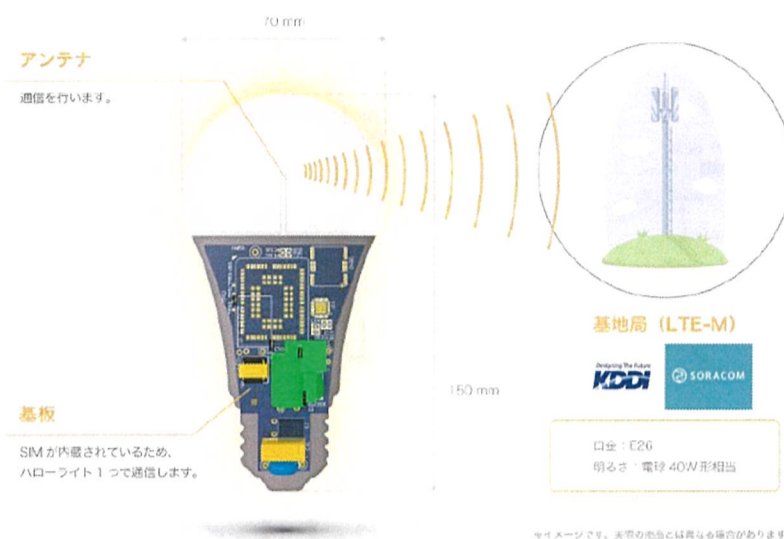

ハローライトの内部構造

※イメージです。実際の商品とは異なる場合があります。

ハローライトの料金（基本プラン）

初期費用

9,800円 (税別)

※専用のLED電球（ハローライト）の本体費用

月額費用

基本450円

※24時間に1回のシンプルな見守り
OFFが24時間続いた場合 or ONが24時間続いた場合に登録先のメールアドレスに通知

オプションプラン（案）

①費用補償サービス

サービス利用者が自宅内で亡くなられたことに起因した費用を支払います。

- ・お部屋の原状回復費用（修繕・清掃・異臭除去・消毒 等）
- ・事故対応費用（遺品整理費用 等）

■補償限度額 **100万円**（実費に対して）

②オペレーションサービス

異常検知（24時間点灯なし・連続点灯）のメール監視
⇒利用者への電話連絡⇒家族・連絡先・管理会社等への電話連絡
※利用者自宅へのかけつけ対応も検討（出勤毎課金）

ハローライト株式会社概要

【名称】ハローライト株式会社

【所在地】東京都千代田区九段北1-3-5

【代表取締役】鳥居 暁

【資本金】1000万円

※出資比率は、

- ボクシーズ株式会社（東京都千代田区 代表取締役：鳥居暁）70%、
- ジーデザイン株式会社（千葉県八街市 代表取締役社長：毛焱冰）20%、
- ホームネット株式会社（東京都新宿区 代表取締役：藤田潔）10%です。

【業務内容】ハローライトの開発・販売・運営

【URL】<https://hellolight.jp/>

高齢化社会の課題

点灯がわかる電球 “ハローライト”
～ 家族のための安心家電 ～

CONFIDENTIAL

ハローライト株式会社（開発・運営）
ホームネット株式会社（販売）

🏠 住居

📞 安否

🏥 医療

🏠 住居

高齢者を拒む物件が増えている。

「部屋で亡くなってしまうと事故物件になる」