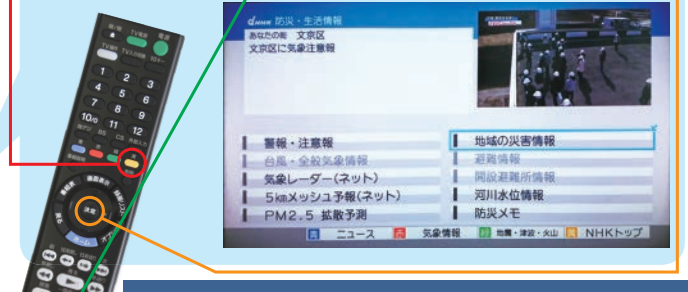

災害情報収集方法

「文の京」安心防災メール(登録制)

配信される情報
全国の震度速報、文京区の震度情報、気象警報・注意報、神田川の水位情報、雨量情報、災害情報(避難勧告・避難指示等の緊急情報)等
※配信情報は選択可

登録方法
✉ bunkyocity@jijo.bosai.infoに空メールを送信(右記二次元コードから空メールを送信)
※詳細は、<http://bunkyocity.bosaiinfo.jp/mobile/bosaimail.cgi>参照
※通信料は利用者負担

防災行政無線をテレビで 聞くことができます!

①文京区民チャンネルの画面左側に「防災行政無線をテレビで聞く」が表示
②テレビのリモコンの **黄** ボタンを押すと音声をテレビから聞くことが可能
※毎日午前8時45分と午後3時15分に **テレビでのみ** 定時チャイム放送、音声の確認可

①チャンネルをNHKに切替
②テレビリモコンの **d** ボタンを押して、データ放送画面に切替
③データ放送画面の「地域の防災・生活情報」を選択し **決定** ボタンを押す

防災行政無線(屋外スピーカー)

公園などに設置しているスピーカーで、災害情報を音声やサイレンで発信します。放送内容は「電話応答システム ☎ 0180(993)997」で確認できます(24時間以内)。

災害情報をテレビで見ることができます(Lアラート)

大規模災害時にNHKのデータ放送を活用し「避難情報・開設避難所情報」等をお知らせします。

災害時には、文京区防災ホームページ、区ホームページ、区公式Twitter・Facebook・LINE、緊急速報メール(エリアメール)、Yahoo!防災速報(アプリ)からも情報を発信しています。