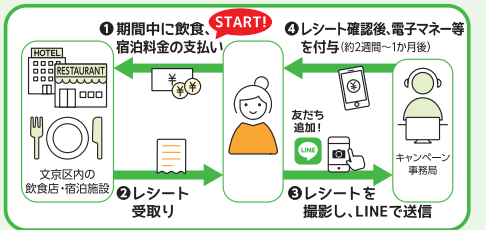

介護すてき発見 オンラインバスツアー

▲オライオス お笑い芸人&介護士

お笑い芸人 介護すてき発見
で介護士のオライオスさんをガイドに、区内の介護施設をバスに乗った気分で行っていただきます。
12月26日(土)午後1時~3時(各回)のいずれか①シルバーホール②Zoom(オンライン会議ツール)での参加
小学生以上の方の介護の仕事に興味のある方(小学生は保護者同伴)
20人抽選(無料)
会場①又は②はがき又は③に「バスツアー」会場①又は②住所氏名(ふりがな)・年齢・学年・電話番号を明記し、11255文京区介護保険課介護保険相談係(5803)13383(5803)13380へ(区HPからも申込可)12月18日(金)必着

文京区の商店街を元気に! LINE Payで支払って最大10%ポイント還元! キャンペーンがスタート!!

文京区商店街連合会では、新型コロナウイルス感染症の影響による商店街活性化策として、「非接触型決済」を推進するため、LINE Payを活用したポイント還元キャンペーンを実施します。

- 方法
1. セブン銀行ATMなどでLINE Pay残高にチャージ(入金)
2. 対象店舗で二次元コードを読み取り、LINE Pay残高を選んで支払い
3. 原則翌日に支払金額の10%又は2%のLINEポイントを還元
注意事項
LINE Payによる支払でも、以下の支払い方法はLINEポイント還元対象外
・チャージ&ペイ(クレジット連携による支払)
・Visa LINE Pay クレジットカード
・LINE Pay オンライン支払い
・LINEポイント
ほか(詳しくはHP参照)

行って! 食べ得! 文京区食べ歩きレシートキャンペーン

区内の飲食店・宿泊施設で取得したレシートを撮影し、LINEで応募した方に電子マネー等を還元します。是非この機会に今まで行ったことがないお店や施設に足を運び、区の魅力を再発見してみてください。

応募方法
1. 文京区観光協会LINE公式アカウントを友だち追加
2. トーク画面で、期間中に取得したレシート(利用日時、店舗名、品名、合計金額がわかるよう)を撮影し、画像を送信
▲文京区観光協会 LINE公式アカウント
▲詳細は区HPへ

Table with 2 columns: Campaign Name and Details. Includes implementation period, target audience, content, and application details for both the 'Eat and Walk' and 'LINE Pay Points' campaigns.

☆新型コロナウイルス感染症に伴い、中止・延期になった催し物等について
今後、感染の拡大を防ぐため、区のイベント等の内容が変更になる可能性があります。詳細は区HPへ(右記二次元コードからもアクセス可)