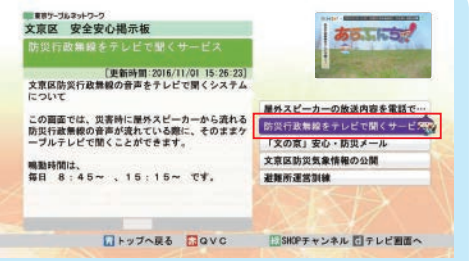

災害情報収集方法

「文の京」安心防災メール(登録制)

配信される情報
全国の震度速報、文京区の震度情報、気象警報・注意報、神田川の水位情報、雨量情報、災害情報(避難勧告・避難指示等の緊急情報)等
※配信情報は選択可

登録方法
✉ bunkyocity@jijo.bosai.infoに空メールを送信(右記二次元コードから空メールを送信)
※詳細は、<http://bunkyocity.bosaiinfo.jp/mobile/bosaimail.cgi>参照
※通信料は利用者負担

防災行政無線をテレビで 聞くことができます!

①文京区民チャンネルの画面左側に「防災行政無線をテレビで聞く」が表示
②テレビのリモコンの **黄** ボタンを押すと音声をテレビから聞くことが可能
※毎日午前8時45分と午後3時15分に **テレビでのみ** 定時チャイム放送、音声の確認可

①チャンネルをNHKに切替
②テレビリモコンの **d** ボタンを押して、データ放送画面に切替
③データ放送画面の「地域の防災・生活情報」を選択し **決定** ボタンを押す

防災行政無線(屋外スピーカー)

公園などに設置しているスピーカーで、災害情報を音声やサイレンで発信します。放送内容は「電話応答システム ☎ 0180(993)997」で確認できます(24時間以内)。

災害情報をテレビで見ることができます(Lアラート)

大規模災害時にNHKのデータ放送を活用し「避難情報・開設避難所情報」等をお知らせします。

災害時には、文京区防災ホームページ、区ホームページ、区公式Twitter・Facebook・LINE、緊急速報メール(エリアメール)、Yahoo!防災速報(アプリ)からも情報を発信しています。