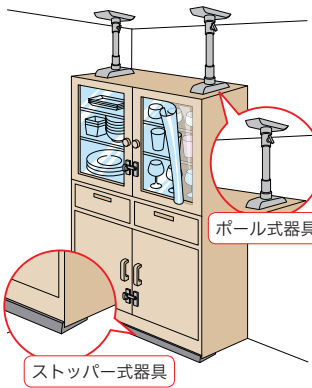

協力事業者募集

家具転倒防止器具設置助成事業の協力事業者を随時募集しています。
※詳細は区 ⑨又は防災課へ

地震!!あなたの家は大丈夫? ～文京区耐震化促進事業～

地震に強い建築物にするためには、建築物の耐震診断を行い、耐震性が低い場合は耐震改修工事等を行う必要があります。区内にある昭和56年5月31日以前に建築された建築物の耐震診断・耐震改修工事等を行う所有者に費用の一部を助成しています。