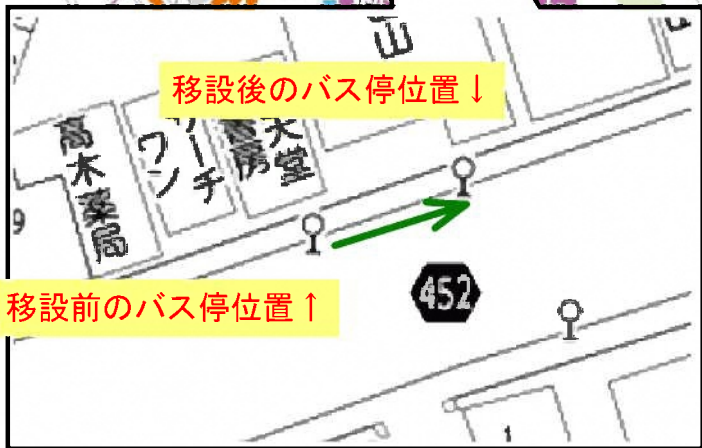

B-ぐる《千駄木・駒込ルート》 バス停移設のお知らせ

日頃より、B-ぐるをご利用いただきましてありがとうございます。
この度、「13.白山上」と「32.指ヶ谷小学校」の停留所の場所を
移設することとなりました。

移設先のバス停の位置は、下記をご参照ください。
何卒ご了承のうえ、お願い申し上げます。

記

1.バス停：13. 白山上

32. 指ヶ谷小学校

2.日 時：令和元年11月18日（月）始発より

移設後のバス停にて運行

13. 白山上 バス停
進行方向先へ約20mに移設

32. 指ヶ谷小学校 バス停
進行方向手前へ約9mに移設

B-ぐる運行ルート

移設後のバス停位置↓

移設前のバス停位置↑

移設後のバス停位置↓

移設前のバス停位置↑

【お問い合わせ先】