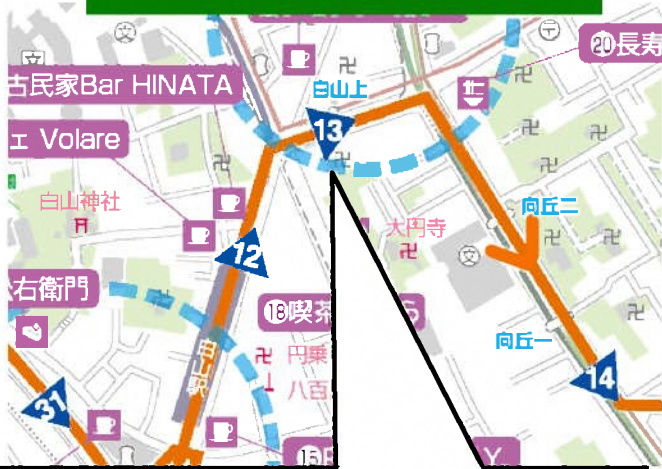

B-ぐる《千駄木・駒込ルート》 バス停移設のお知らせ

日頃より、B-ぐるをご利用いただきましてありがとうございます。
この度、「13.白山上」と「32.指ヶ谷小学校」の停留所の場所を
移設することとなりました。

移設先のバス停の位置は、下記をご参照ください。
何卒ご了承のうえ、お願い申し上げます。

記

1.バス停：13. 白山上

32. 指ヶ谷小学校

2.日 時：令和元年11月18日（月）始発より

移設後のバス停にて運行

13. 白山上 バス停
進行方向先へ約20mに移設

32. 指ヶ谷小学校 バス停
進行方向手前へ約9mに移設

B-ぐる運行ルート

移設後のバス停位置↓

移設前のバス停位置↑

移設後のバス停位置↓

移設前のバス停位置↑

【お問い合わせ先】