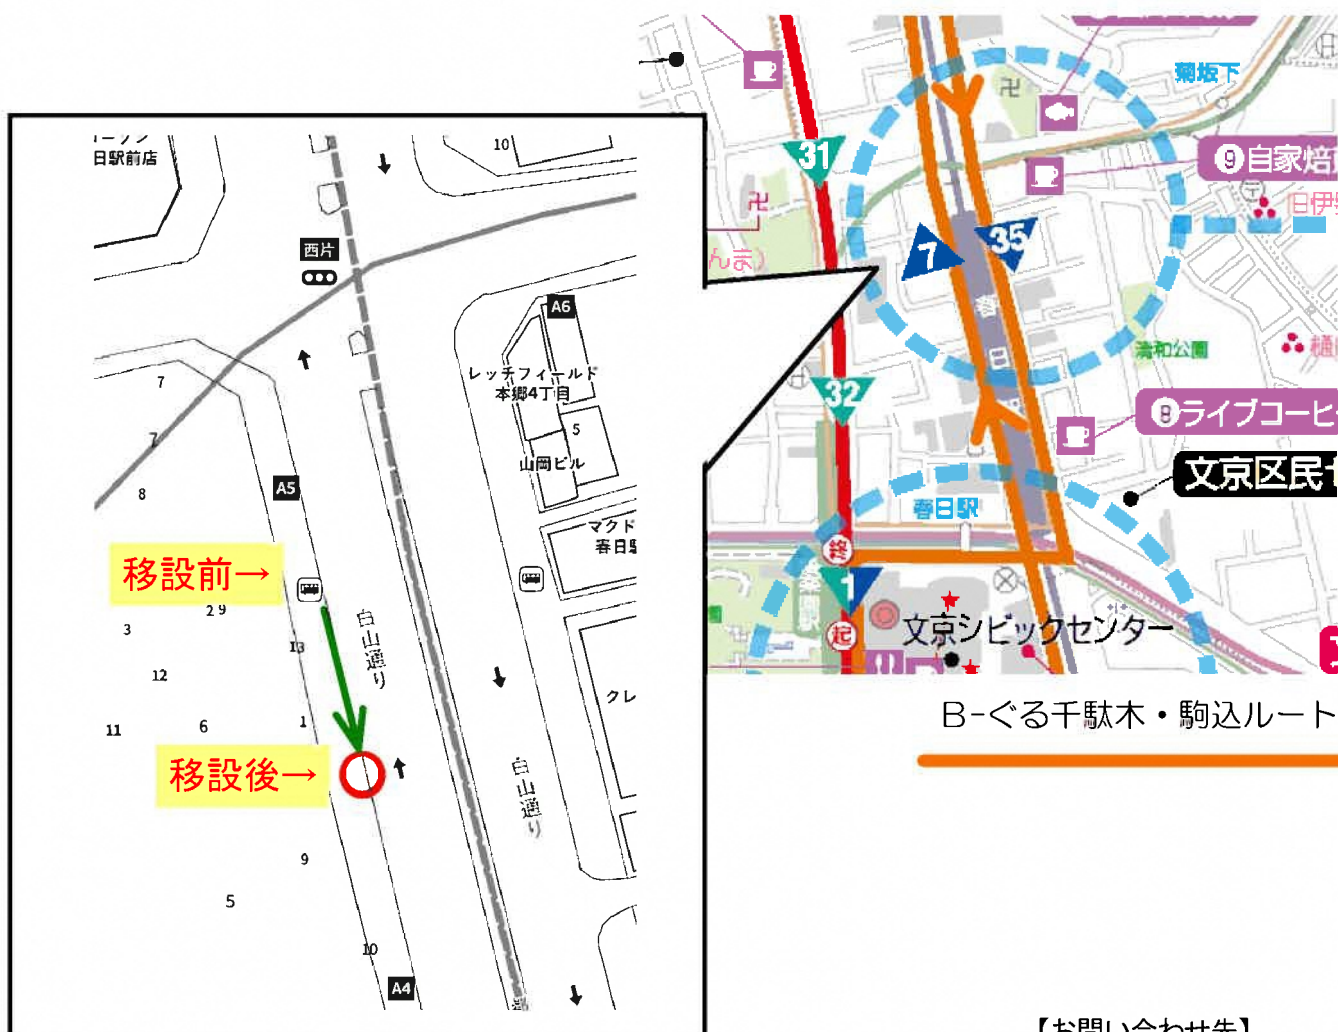

B-ぐる《千駄木・駒込ルート》 バス停移設のお知らせ

日頃より、B-ぐるをご利用いただきましてありがとうございます。
この度、「7.三田線春日駅」の停留所を移設することとなりました。
移設先のバス停の位置は、下記をご参照ください。
何卒ご了承のうえ、お願い申し上げます。

記

1.バス停：7. 三田線春日駅

2.日 時：令和2年9月1日（火）始発より

移設後のバス停にて運行

進行方向手前へ約30mの場所に移設

【お問い合わせ先】