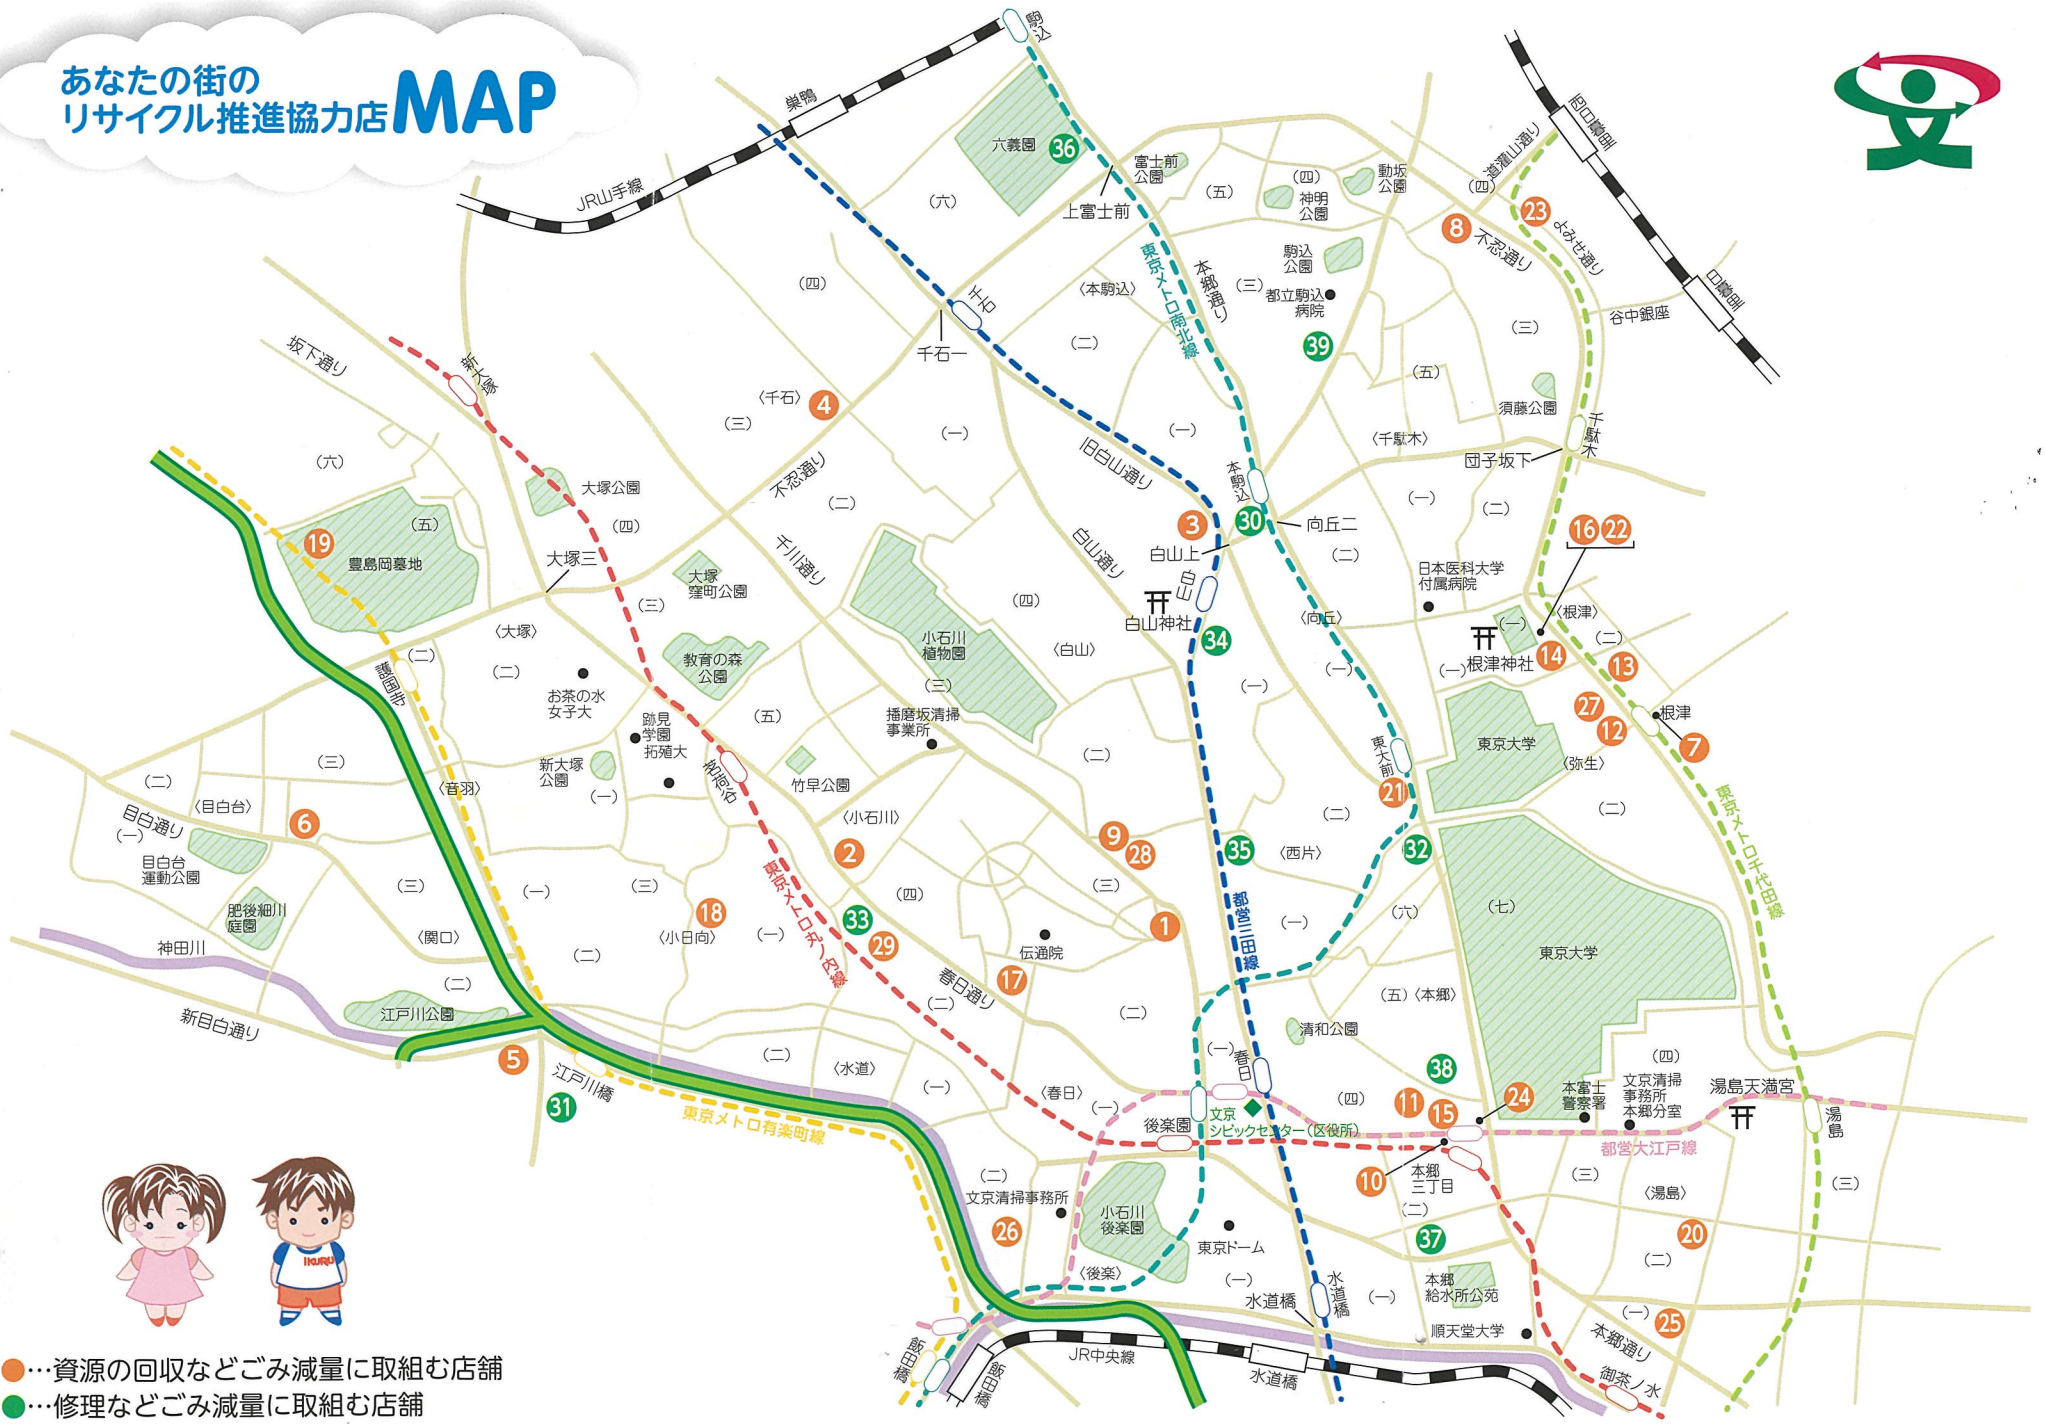

あなたの街の リサイクル推進協力店MAP

- ●…資源の回収などごみ減量に取り組む店舗
- ●…修理などごみ減量に取り組む店舗