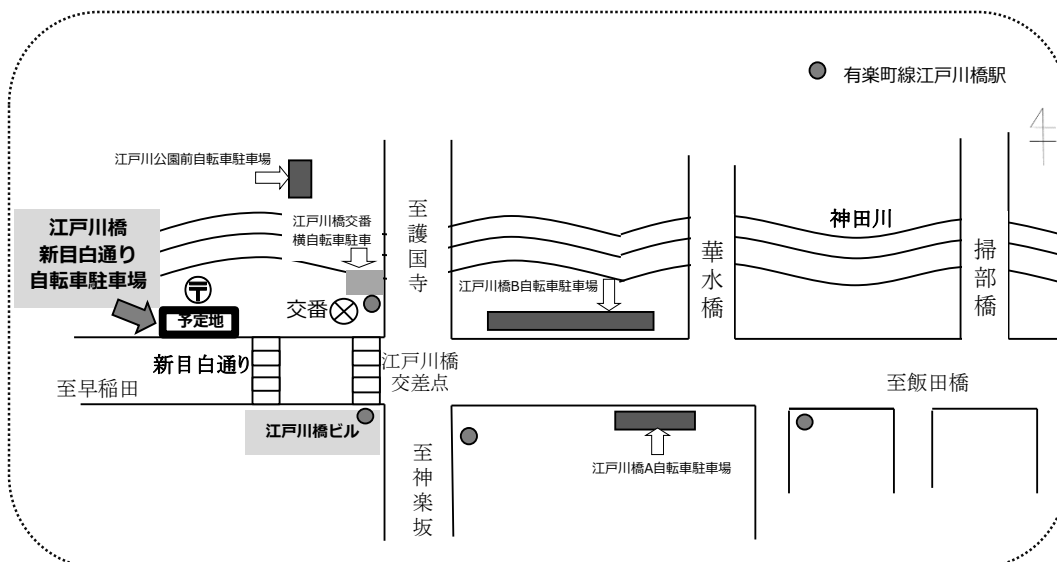

## 一時利用制自転車駐車場の設置について

### 1 概要

江戸川橋駅付近の都道新目白通り（文京関口一郵便局前）に、一時利用制自転車駐車場を設置する。

### 2 名称等

- (1) 名称： 江戸川橋新目白通り自転車駐車場
- (2) 設置場所： 文京区関口一丁目23番6号
- (3) 台数： 25台