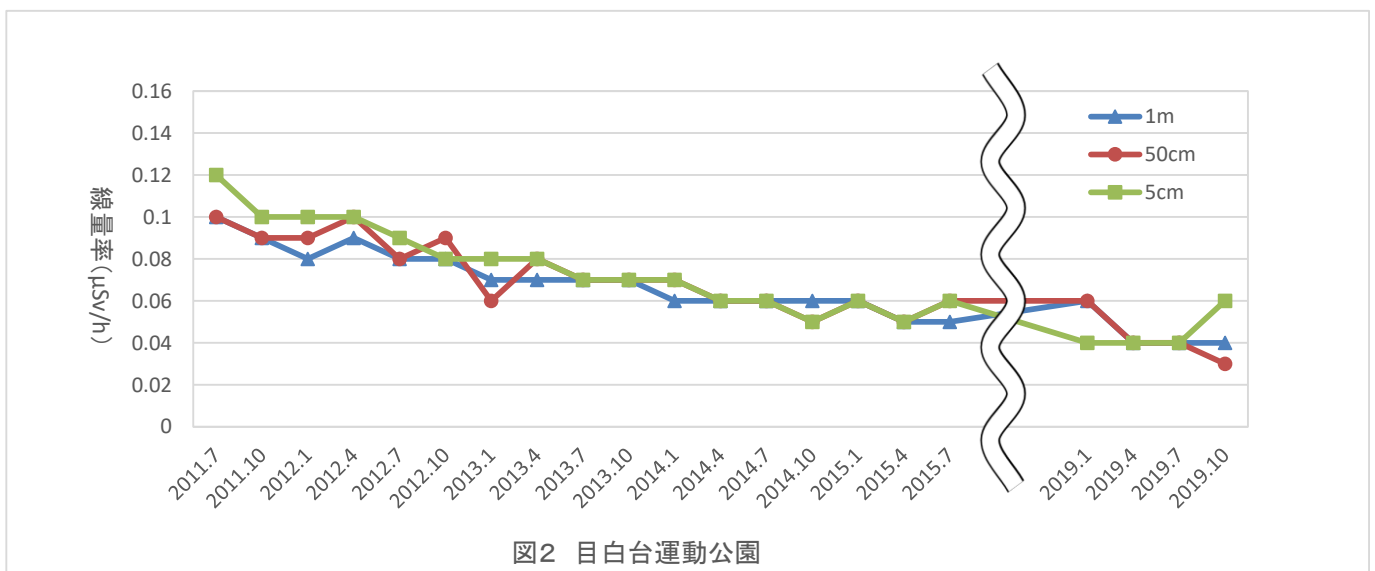

2 定点空間放射線量測定結果

資源環境部環境政策課

1. 1 測定開始 平成23年7月
  2. 2 測定回数 毎月1回
  3. 3 測定場所 区立公園5か所(定点)
  4. 4 測定機器 NaI(Tl)シンチレーションサーベイメータ TCS-172B
  5. 5 測定者 専門業者
  6. 6 測定結果
- (1) 最新データ 令和元年10月16日測定

施設名 施設所在地	後楽公園			目白台運動公園			教育の森公園			六義公園(運動場)			須藤公園		
	後楽1-6			目白台1-19			大塚3-29			本駒込6-16			千駄木3-4		
地表高	1m	50cm	5cm	1m	50cm	5cm	1m	50cm	5cm	1m	50cm	5cm	1m	50cm	5cm
μSv/h	0.07	0.07	0.07	0.04	0.03	0.06	0.08	0.08	0.08	0.03	0.04	0.03	0.04	0.04	0.06

(2) 過去データ