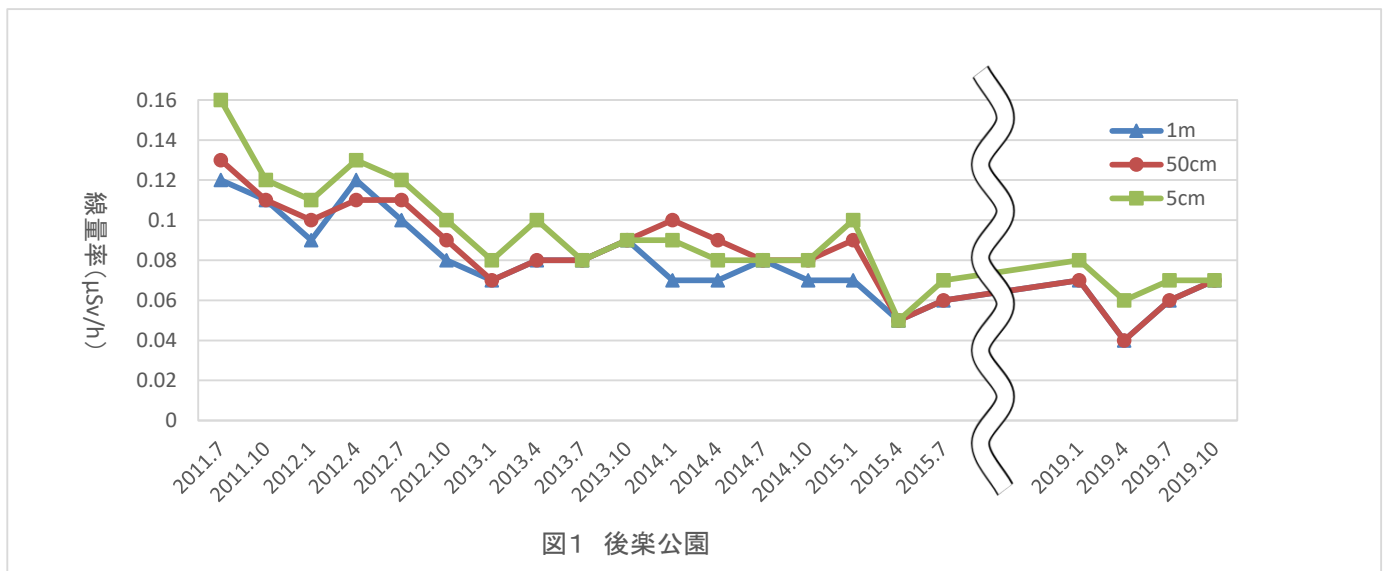

2 定点空間放射線量測定結果

資源環境部環境政策課

1. 1 測定開始 平成23年7月
  2. 2 測定回数 毎月1回
  3. 3 測定場所 区立公園5か所(定点)
  4. 4 測定機器 NaI(Tl)シンチレーションサーベイメータ TCS-172B
  5. 5 測定者 専門業者
  6. 6 測定結果
- (1) 最新データ 令和元年10月16日測定

施設名 施設所在地	後楽公園			目白台運動公園			教育の森公園			六義公園(運動場)			須藤公園		
	後楽1-6			目白台1-19			大塚3-29			本駒込6-16			千駄木3-4		
地表高	1m	50cm	5cm	1m	50cm	5cm	1m	50cm	5cm	1m	50cm	5cm	1m	50cm	5cm
μSv/h	0.07	0.07	0.07	0.04	0.03	0.06	0.08	0.08	0.08	0.03	0.04	0.03	0.04	0.04	0.06

(2) 過去データ