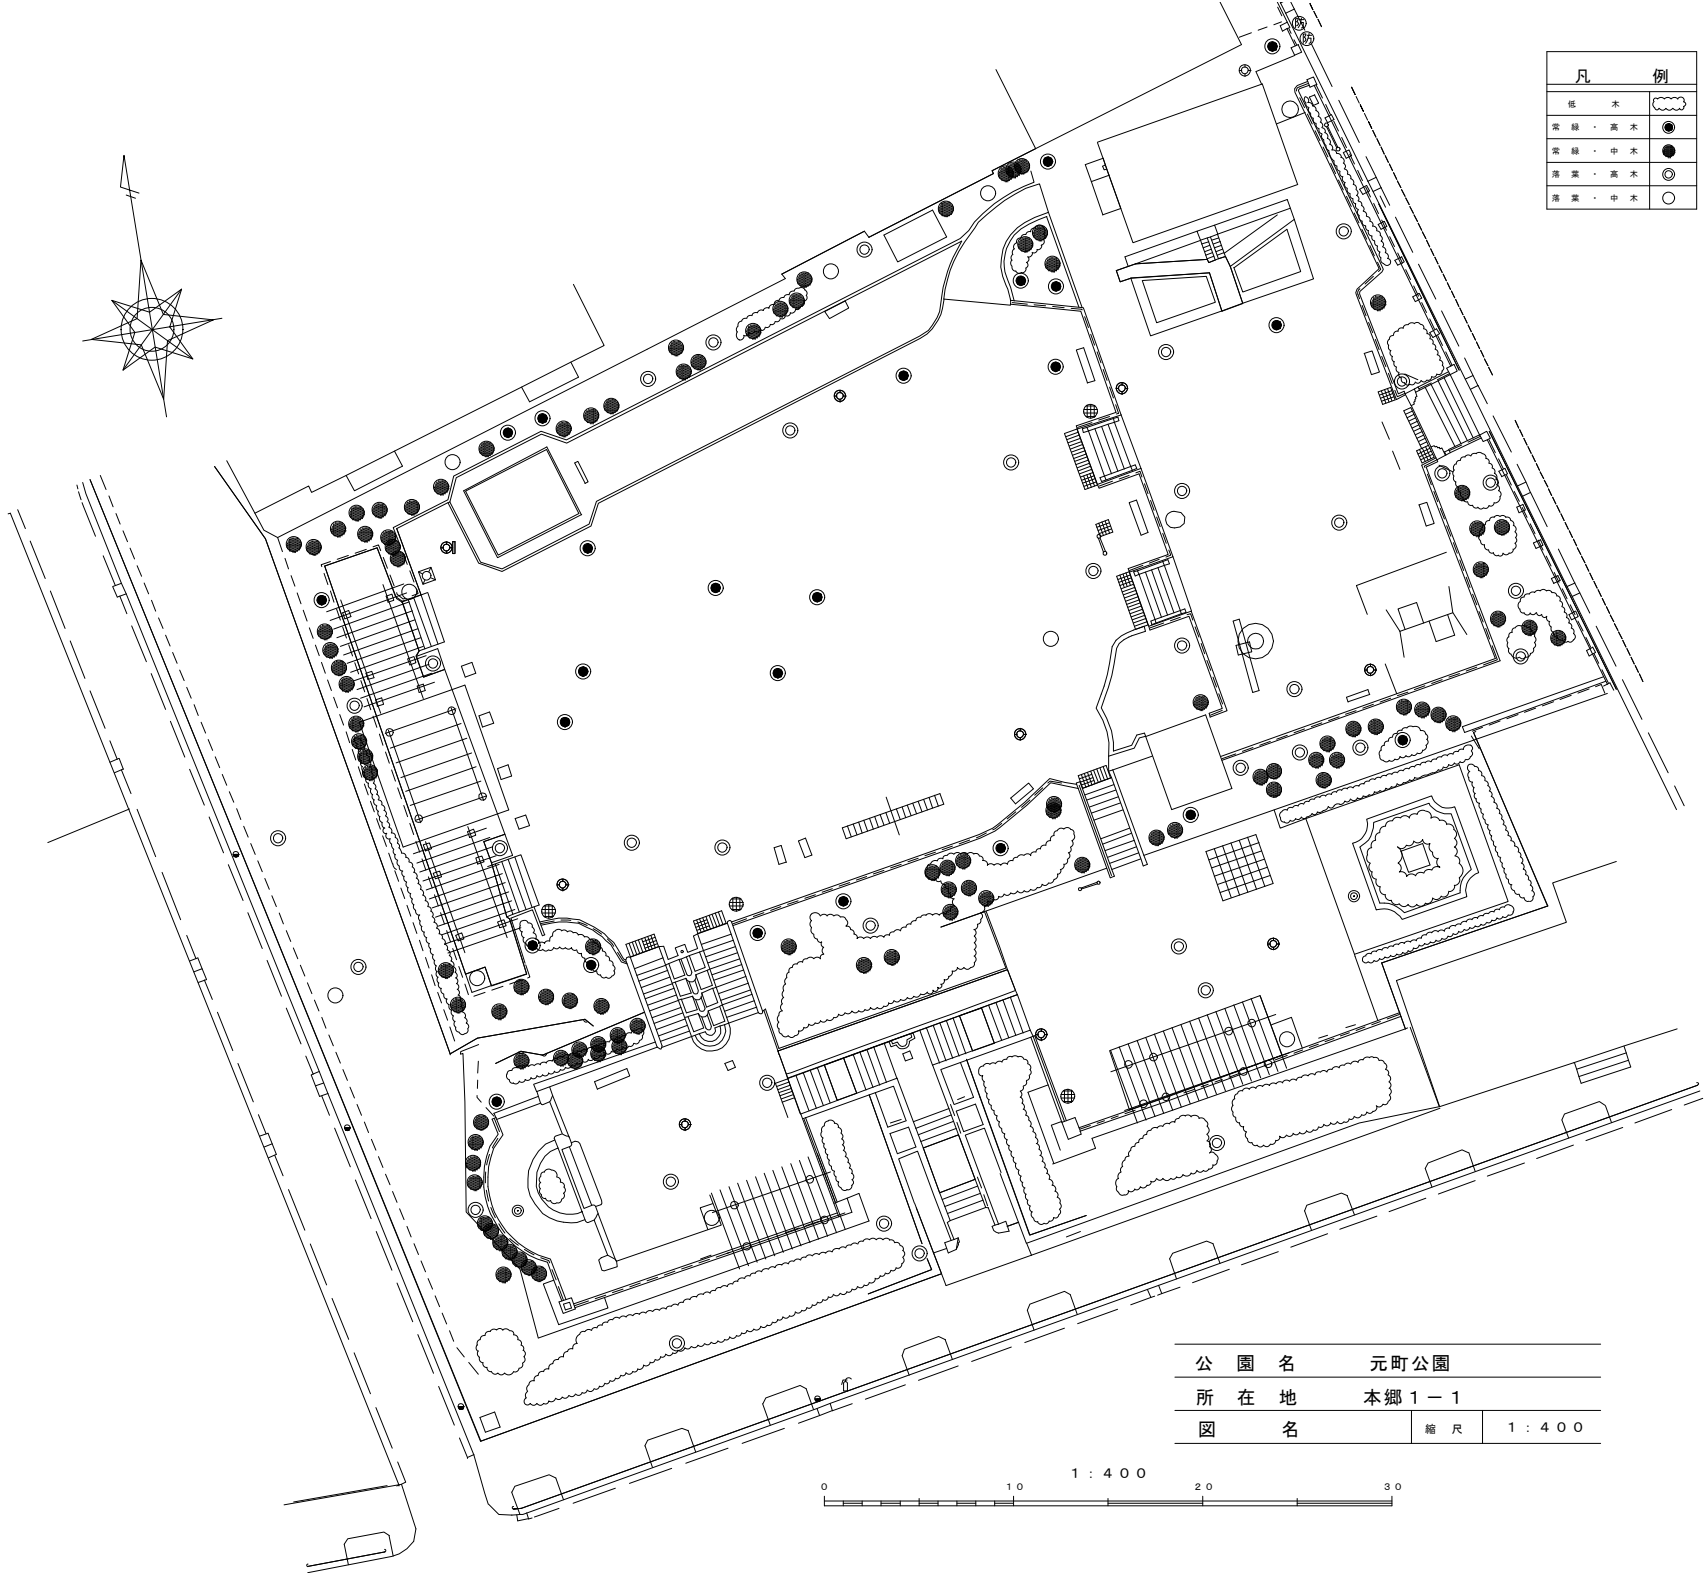

凡 例	
低 木	☁
常 緑・高 木	●
常 緑・中 木	●
落 葉・高 木	◎
落 葉・中 木	○

公 園 名	元町公園
所 在 地	本郷1-1
図 名	縮 尺 1 : 4 0 0