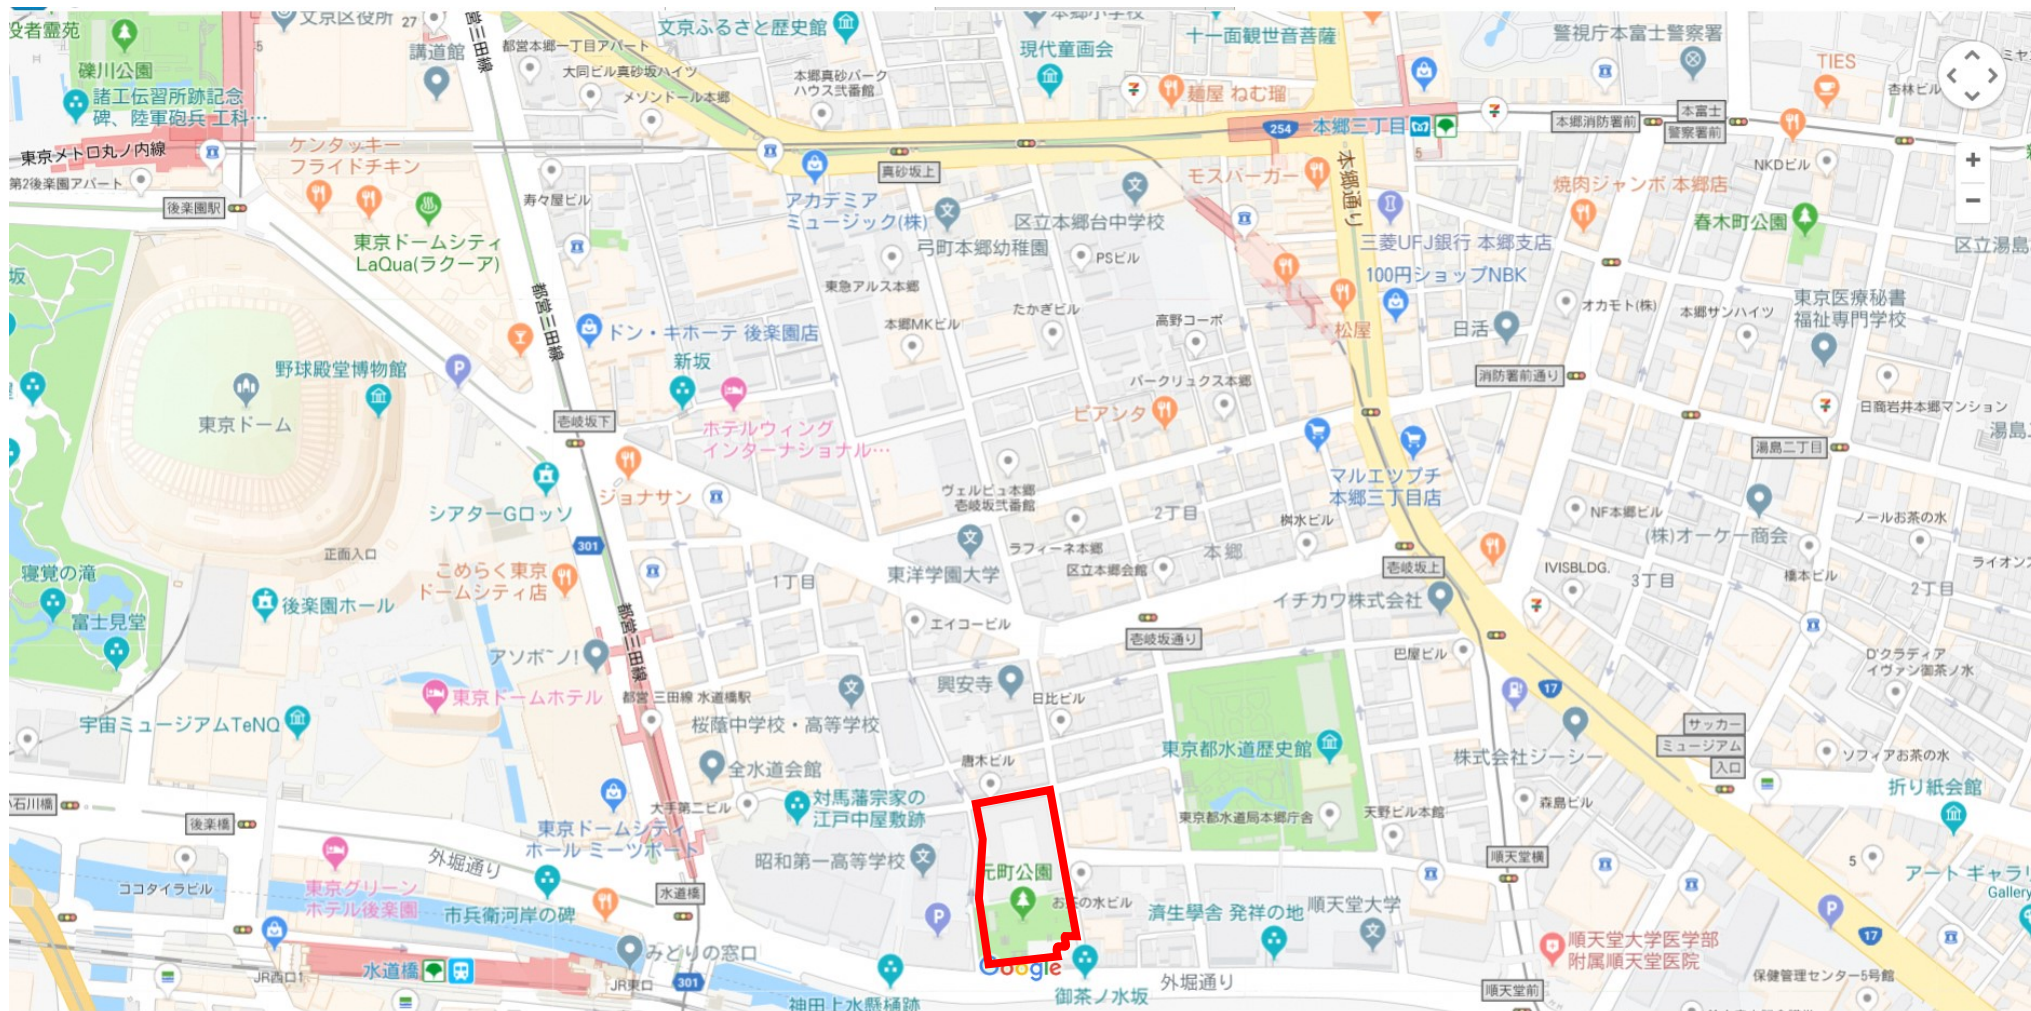

旧元町小学校及び元町公園周辺図

地図データ ©2019 Google, ZENRIN 100m

出典 Google Map に加筆

【別紙2-2】

地図データ ©2019 Google, ZENRIN 50m 2019年2月2日

出典 Google Map に加筆