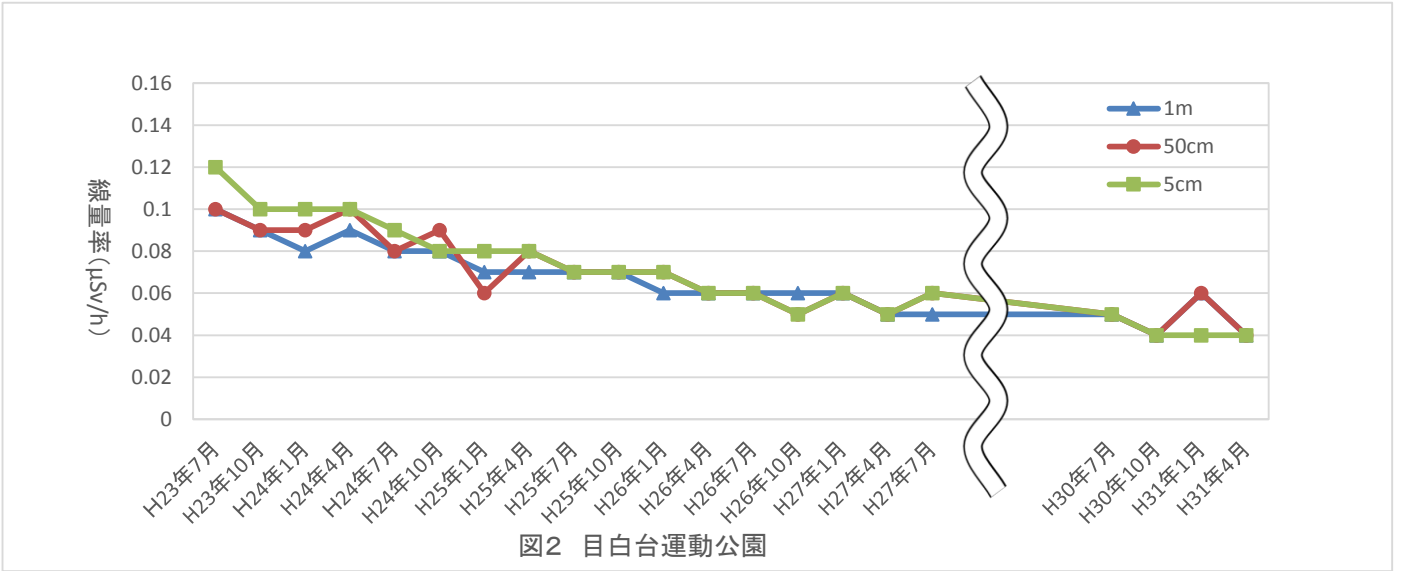

8 定点空間放射線量測定結果

1. 1 測定開始 平成23年7月
   - 2 測定回数 毎月1回
   - 3 測定場所 区立公園5か所(定点)
   - 4 測定機器 Na(Tl)シンチレーションサーベイメータ TCS-172B
   - 5 測定者 専門業者
   - 6 測定結果
- (1) 最新データ 平成31年4月17日測定

施設名 施設所在地	後楽公園			目白台運動公園			教育の森公園			六義公園(運動場)			須藤公園		
	後楽1-6			目白台1-19			大塚3-29			本駒込6-16			千駄木3-4		
地表高	1m	50cm	5cm	1m	50cm	5cm	1m	50cm	5cm	1m	50cm	5cm	1m	50cm	5cm
μSv/h	0.04	0.04	0.06	0.04	0.04	0.04	0.08	0.08	0.09	0.04	0.04	0.06	0.04	0.04	0.04

(2) 過去データ