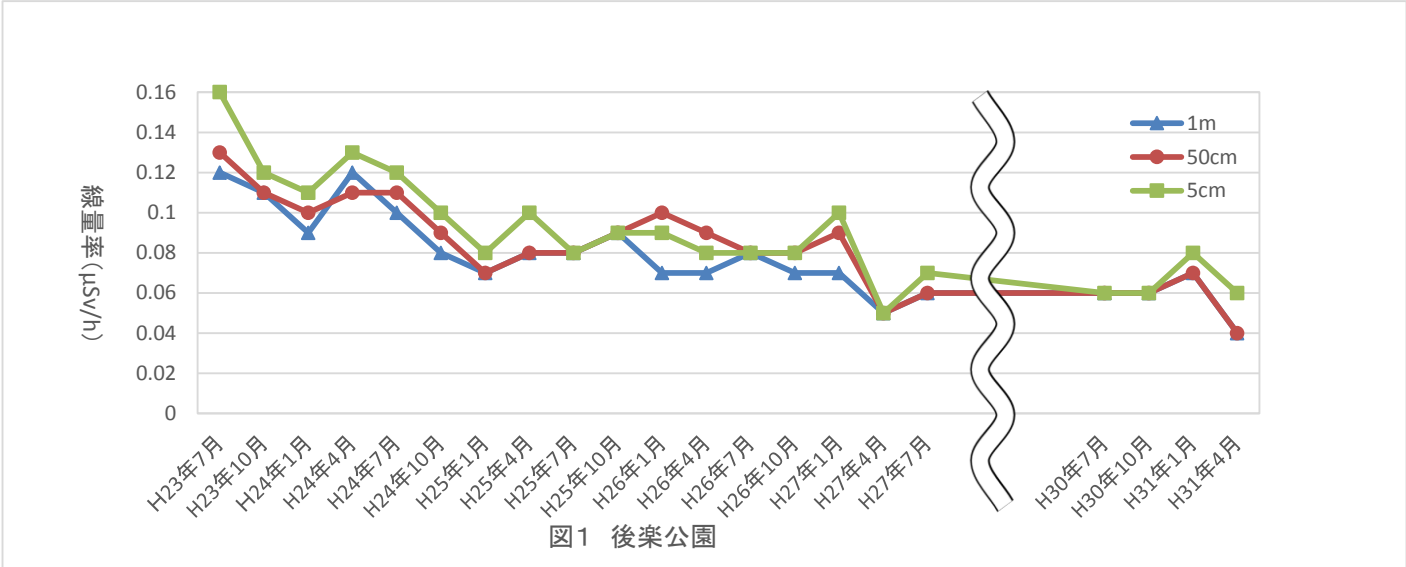

8 定点空間放射線量測定結果

1. 1 測定開始 平成23年7月
   - 2 測定回数 毎月1回
   - 3 測定場所 区立公園5か所(定点)
   - 4 測定機器 Na(Tl)シンチレーションサーベイメータ TCS-172B
   - 5 測定者 専門業者
   - 6 測定結果
- (1) 最新データ 平成31年4月17日測定

施設名 施設所在地	後楽公園			目白台運動公園			教育の森公園			六義公園(運動場)			須藤公園		
	後楽1-6			目白台1-19			大塚3-29			本駒込6-16			千駄木3-4		
地表高	1m	50cm	5cm	1m	50cm	5cm	1m	50cm	5cm	1m	50cm	5cm	1m	50cm	5cm
μSv/h	0.04	0.04	0.06	0.04	0.04	0.04	0.08	0.08	0.09	0.04	0.04	0.06	0.04	0.04	0.04

(2) 過去データ