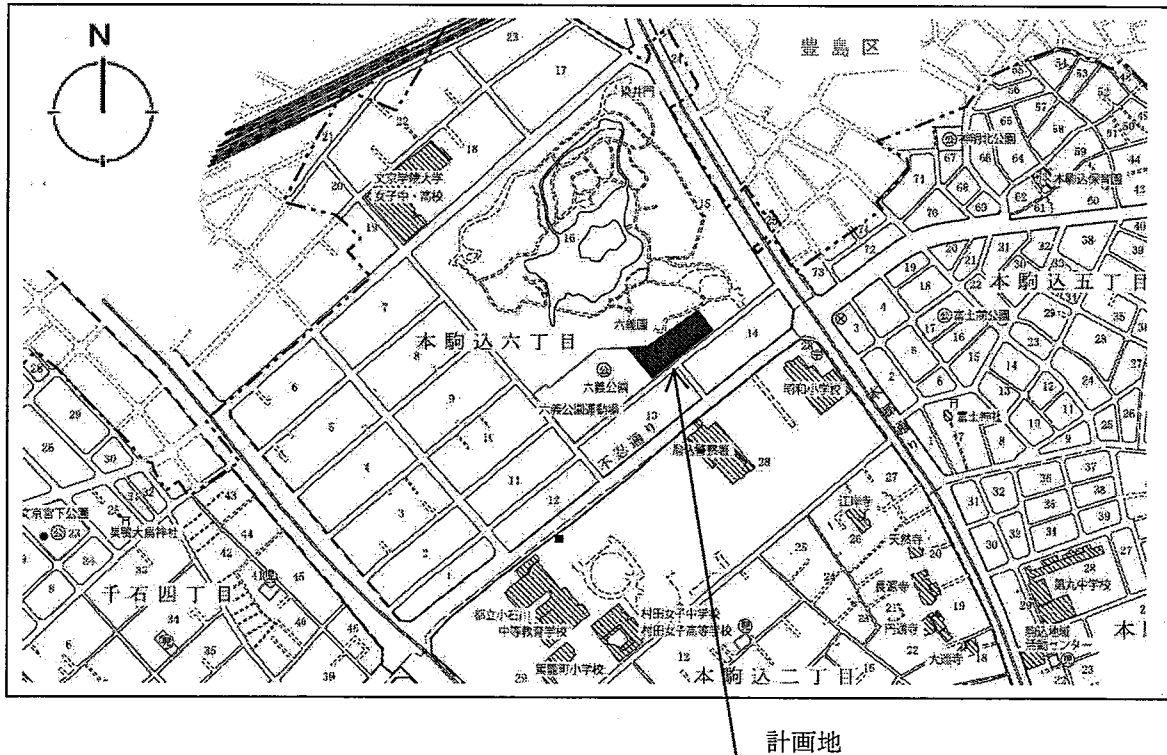

公園再整備工事（文京区立六義公園）概要

- 工 事 件 名 公園再整備工事（文京区立六義公園）
- 工 事 箇 所 文京区本駒込六丁目 16 番
- 工 事 概 要 公園施設撤去工、植栽工、伐採工、給水設備工、
雨水排水設備工、汚水排水設備工、電気設備工、
園路広場整備工、修景施設整備工、遊戯施設整備工、
サービス施設整備工、管理施設整備工、建築施設組立設置工、
附属施設工、仮設工、防災施設工

案 内 図

一般平面図