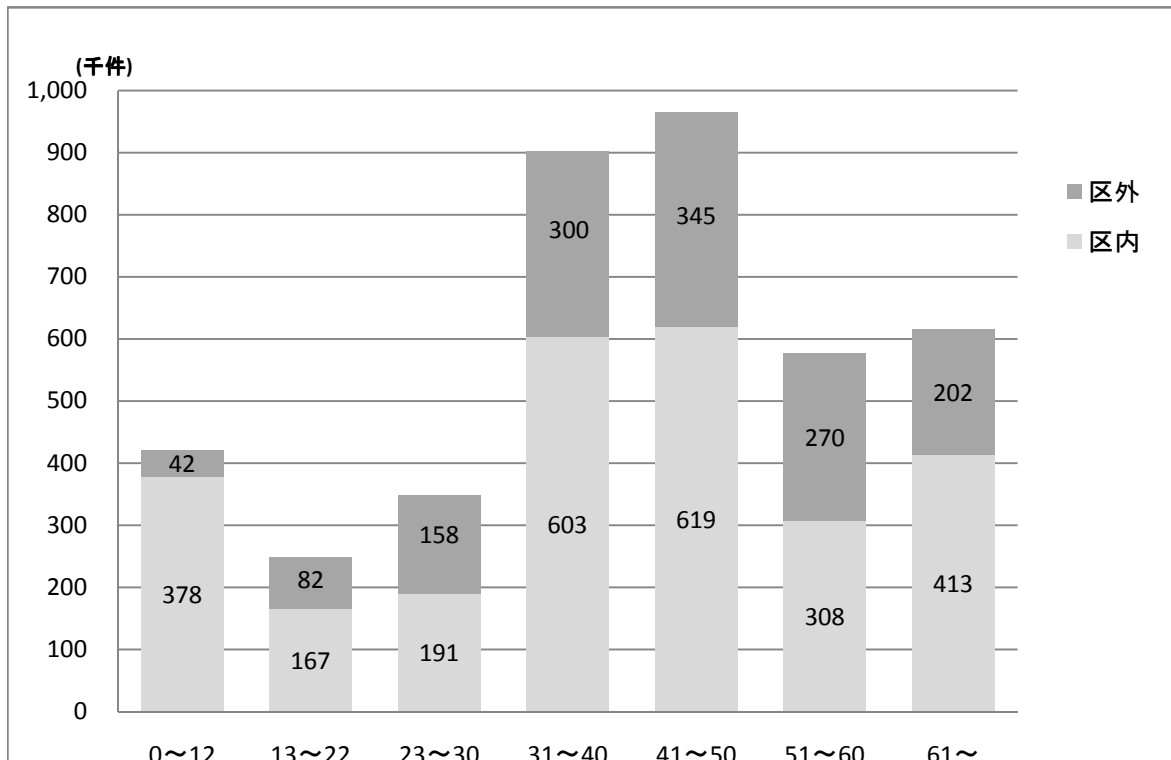

登録住所(区内・区外)による年齢別貸出件数(2012年度実績)

登録住所(区内・区外)による年齢別登録者数(2012.4.1~2013.10.10貸出実績あり)

※利用券名義人と実際の資料利用者が異なる場合もあるため、実態を正確に反映できているとは限らない。