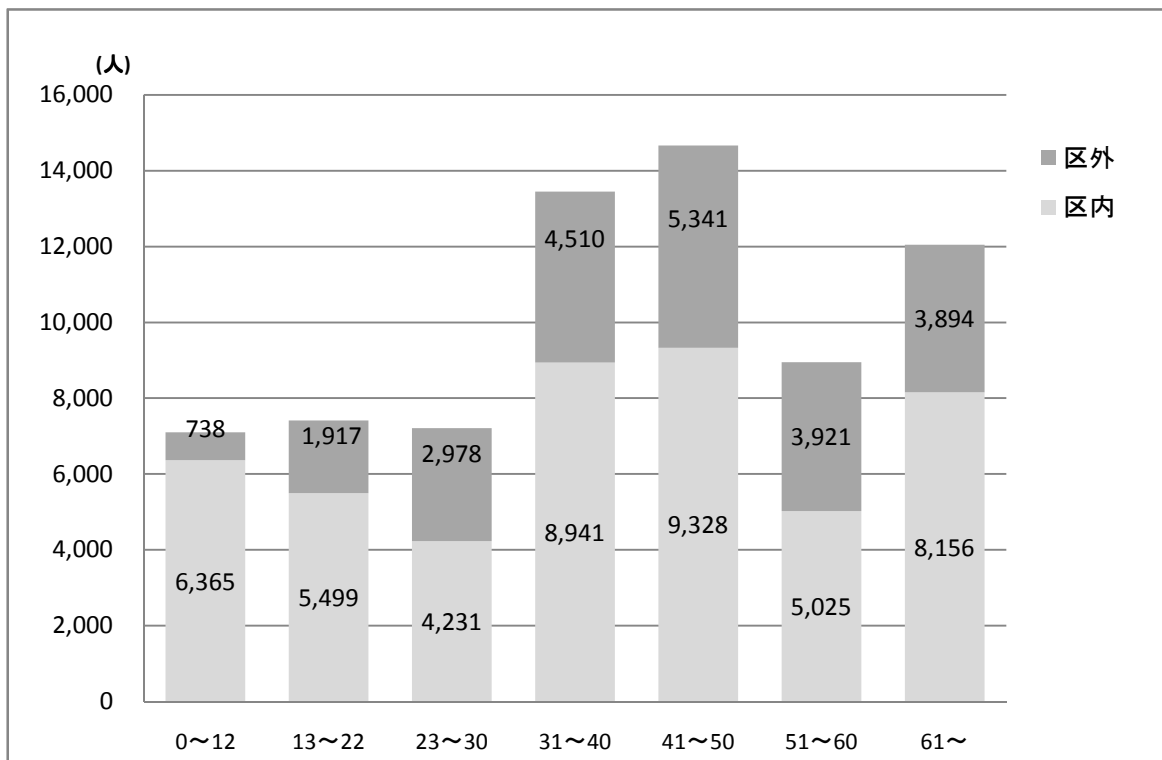

登録住所(区内・区外)による年齢別貸出件数(2012年度実績)

登録住所(区内・区外)による年齢別登録者数(2012.4.1~2013.10.10貸出実績あり)

※利用券名義人と実際の資料利用者が異なる場合もあるため、実態を正確に反映できているとは限らない。