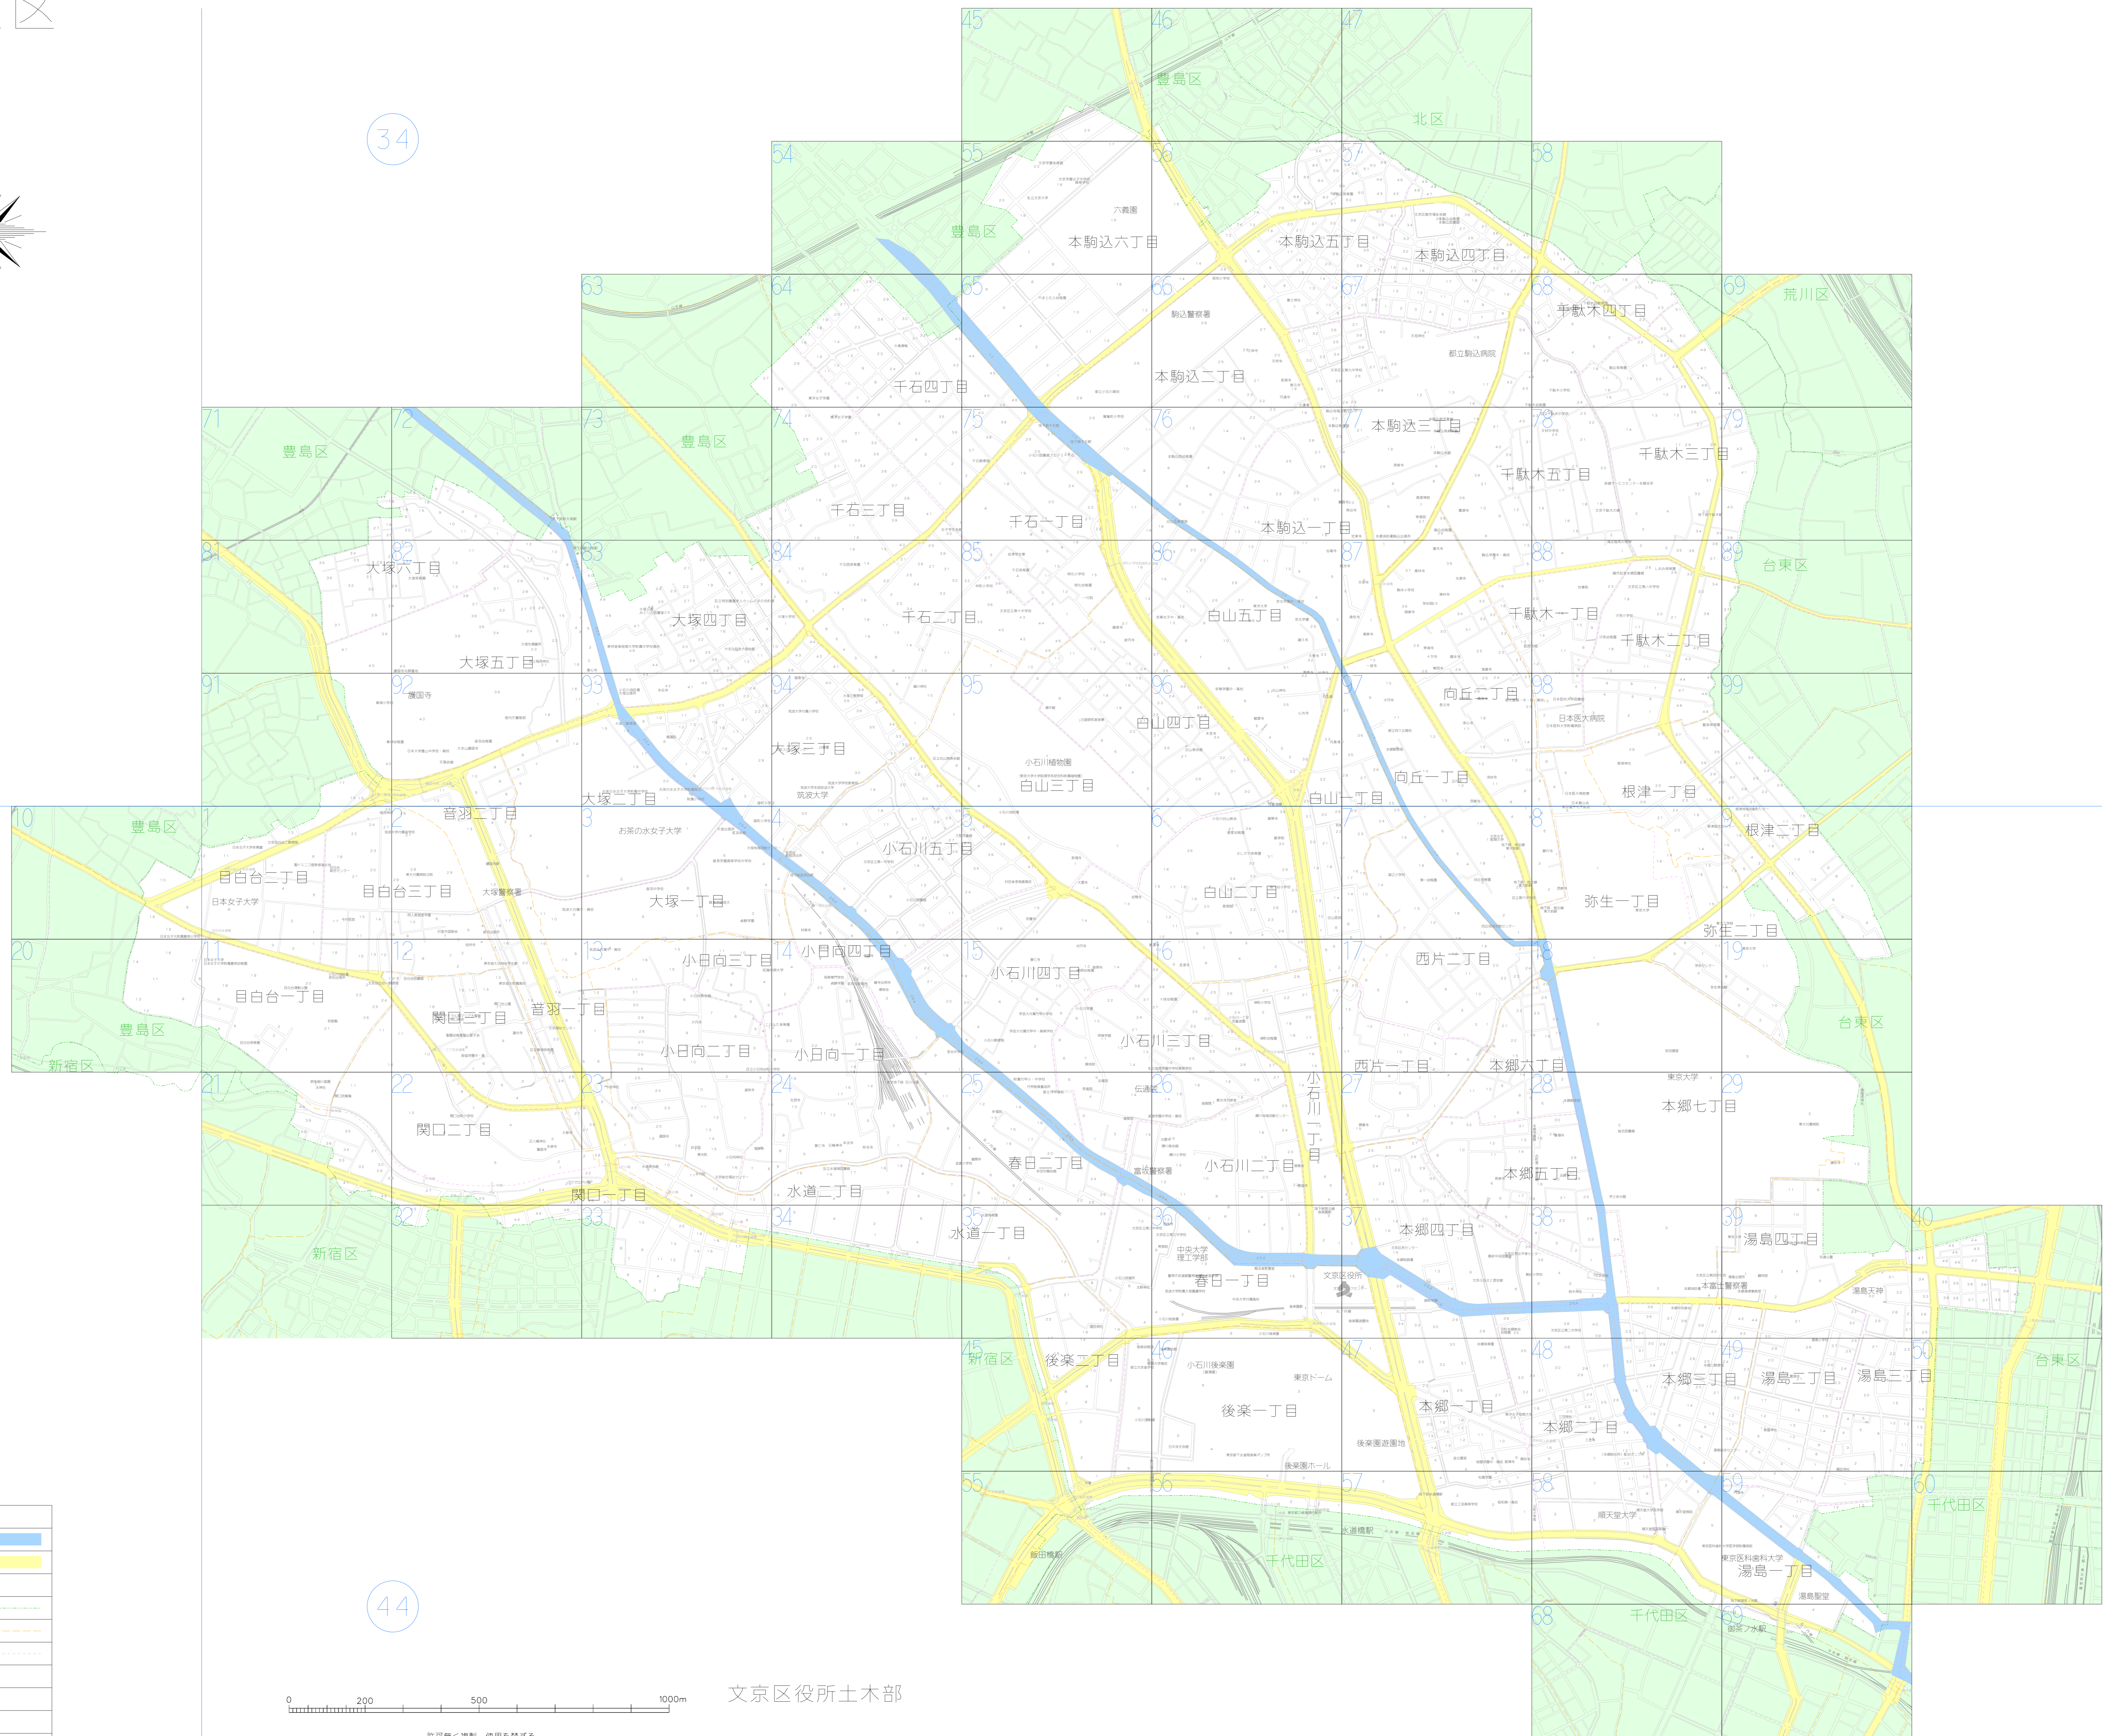

# 文京区

凡例	
国道	
都道	
区界	
町界	
丁目界	

0 200 500 1000m

文京区役所土木部

許可無く複製、使用を禁ずる