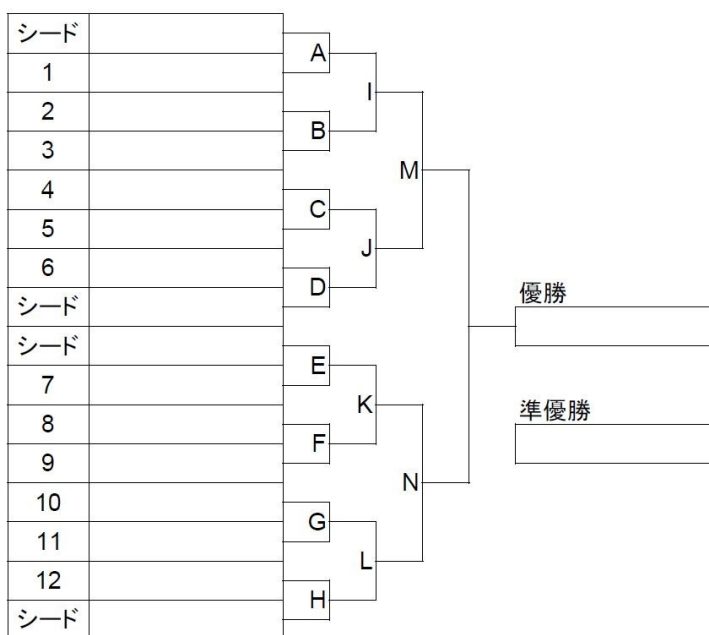

試合概要・注意事項

- ・全 16 チームでの変則トーナメントを行う。(2 回負けたら敗退となり、最低 2 試合、最高 4 試合)
- ・4 勝または 3 勝 1 敗したチームが入賞となる。
- ・4 回戦まで 4 連勝したチームが優勝となり、3 回戦まで 3 連勝し、4 回戦で負けたチームは準優勝となる。
- ・準優勝以外の 3 勝 1 敗となる 3 チームの順位は、以下の順で決定する。
  - 一、チーム全体の勝ち数を比較し、総勝数が多いチームから上位とする
  - 二、一で勝ち数が並んだ場合、将順成績(主将成績から)を比較し、勝ち数が多い方を上位とする
  - 三、主将成績が並んだ場合は副将成績で比較し、また並んだ場合は 3 将、4 将…と順に比較する
- ・試合会場の関係上、試合場所の移動がある。次の試合場所に注意し、オーダー提出や試合開始に遅れないこと。

競 技 要 領

1. 1 チームの選手登録数の上限は 8 人、試合は 5 人制団体戦とする。
2. 各チーム監督または主将は、審判により指定された時刻までに、出場する 5 人の選手とその順番（並び）を指定の用紙に記入し、試合を行なう会場の記録席まで提出する。
3. オーダー用紙提出後、出場する選手は全員、すみやかに競技コートに集合し、競技委員の指示を待つ。
4. 5 人对 5 人全て同時進行で試合を行ない、3 人以上の勝利をあげたチームに勝点を与える。
5. 勝者はすみやかに札を片付け、記録席へ報告し、改めて試合場所に戻る。
6. 競技委員がチームの勝敗を宣告し、解散となる。
7. かるたの競技規則は、(一社) 全日本かるた協会競技規程による。

対 戦 表

トーナメント表

順位戦トーナメント

	勝ち点					
	1	2	3	4		
R敗者						
J敗者						
A敗者						
B敗者					M	
I敗者						
C敗者						
D敗者					N	
E敗者						
F敗者					O	
L敗者						
G敗者						
H敗者					P	
K敗者						
Q敗者						

X

S

Y

U

V

Z