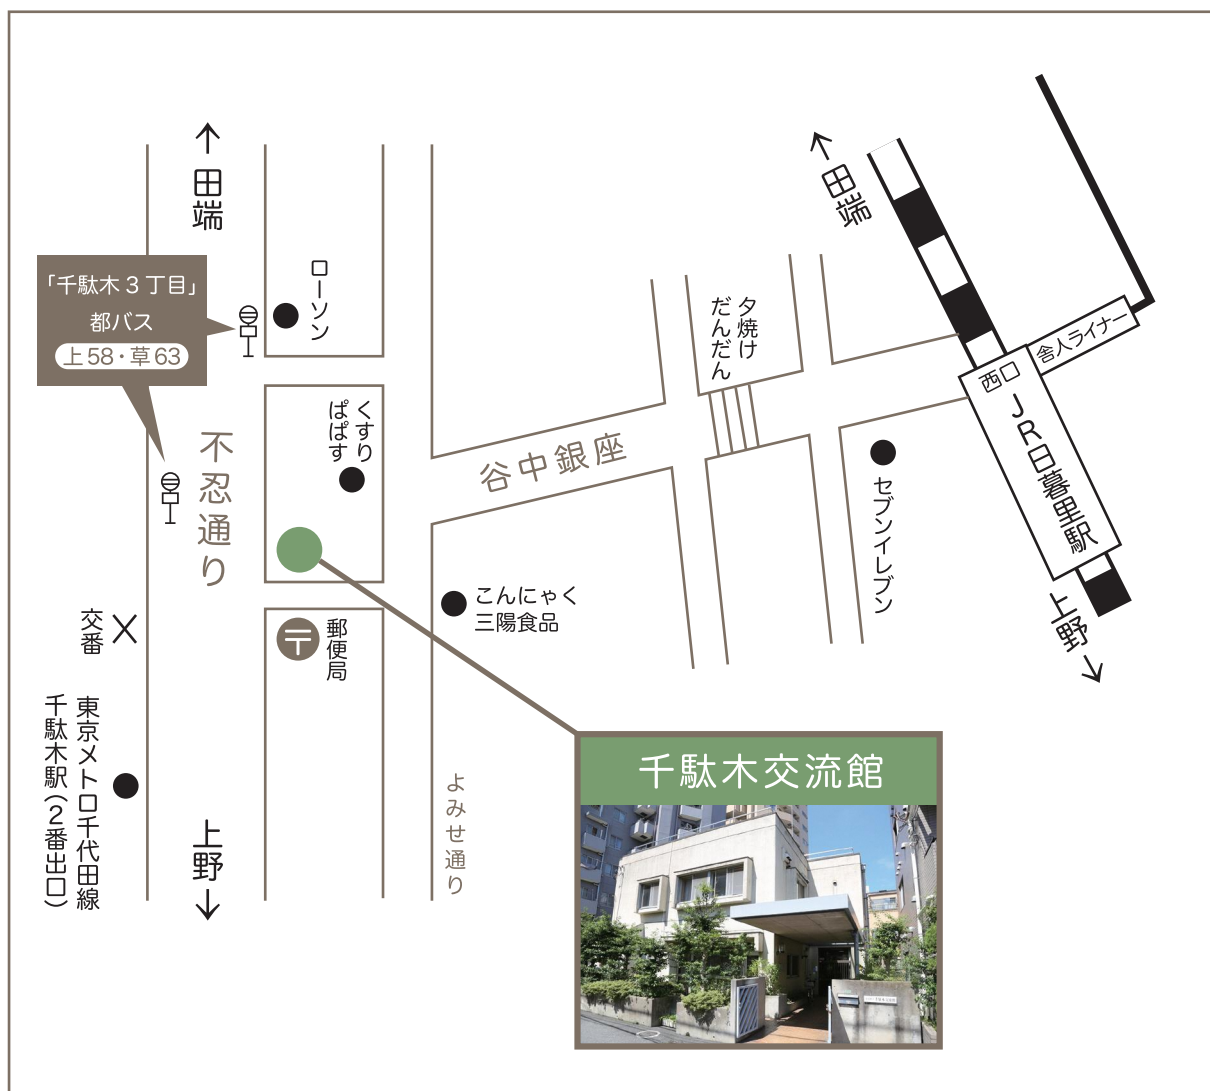

文京区立千駄木交流館マップ

【住所】

〒113-0022 文京区千駄木三丁目 42 番 20 号

【アクセス】

- ①都バス「千駄木3丁目」下車徒歩3分
- ②千代田線「千駄木駅」下車徒歩5分

【電話番号】

03-3821-6695

【利用時間】

午前9時～午後9時30分
但し、交流スペースは午後8時まで