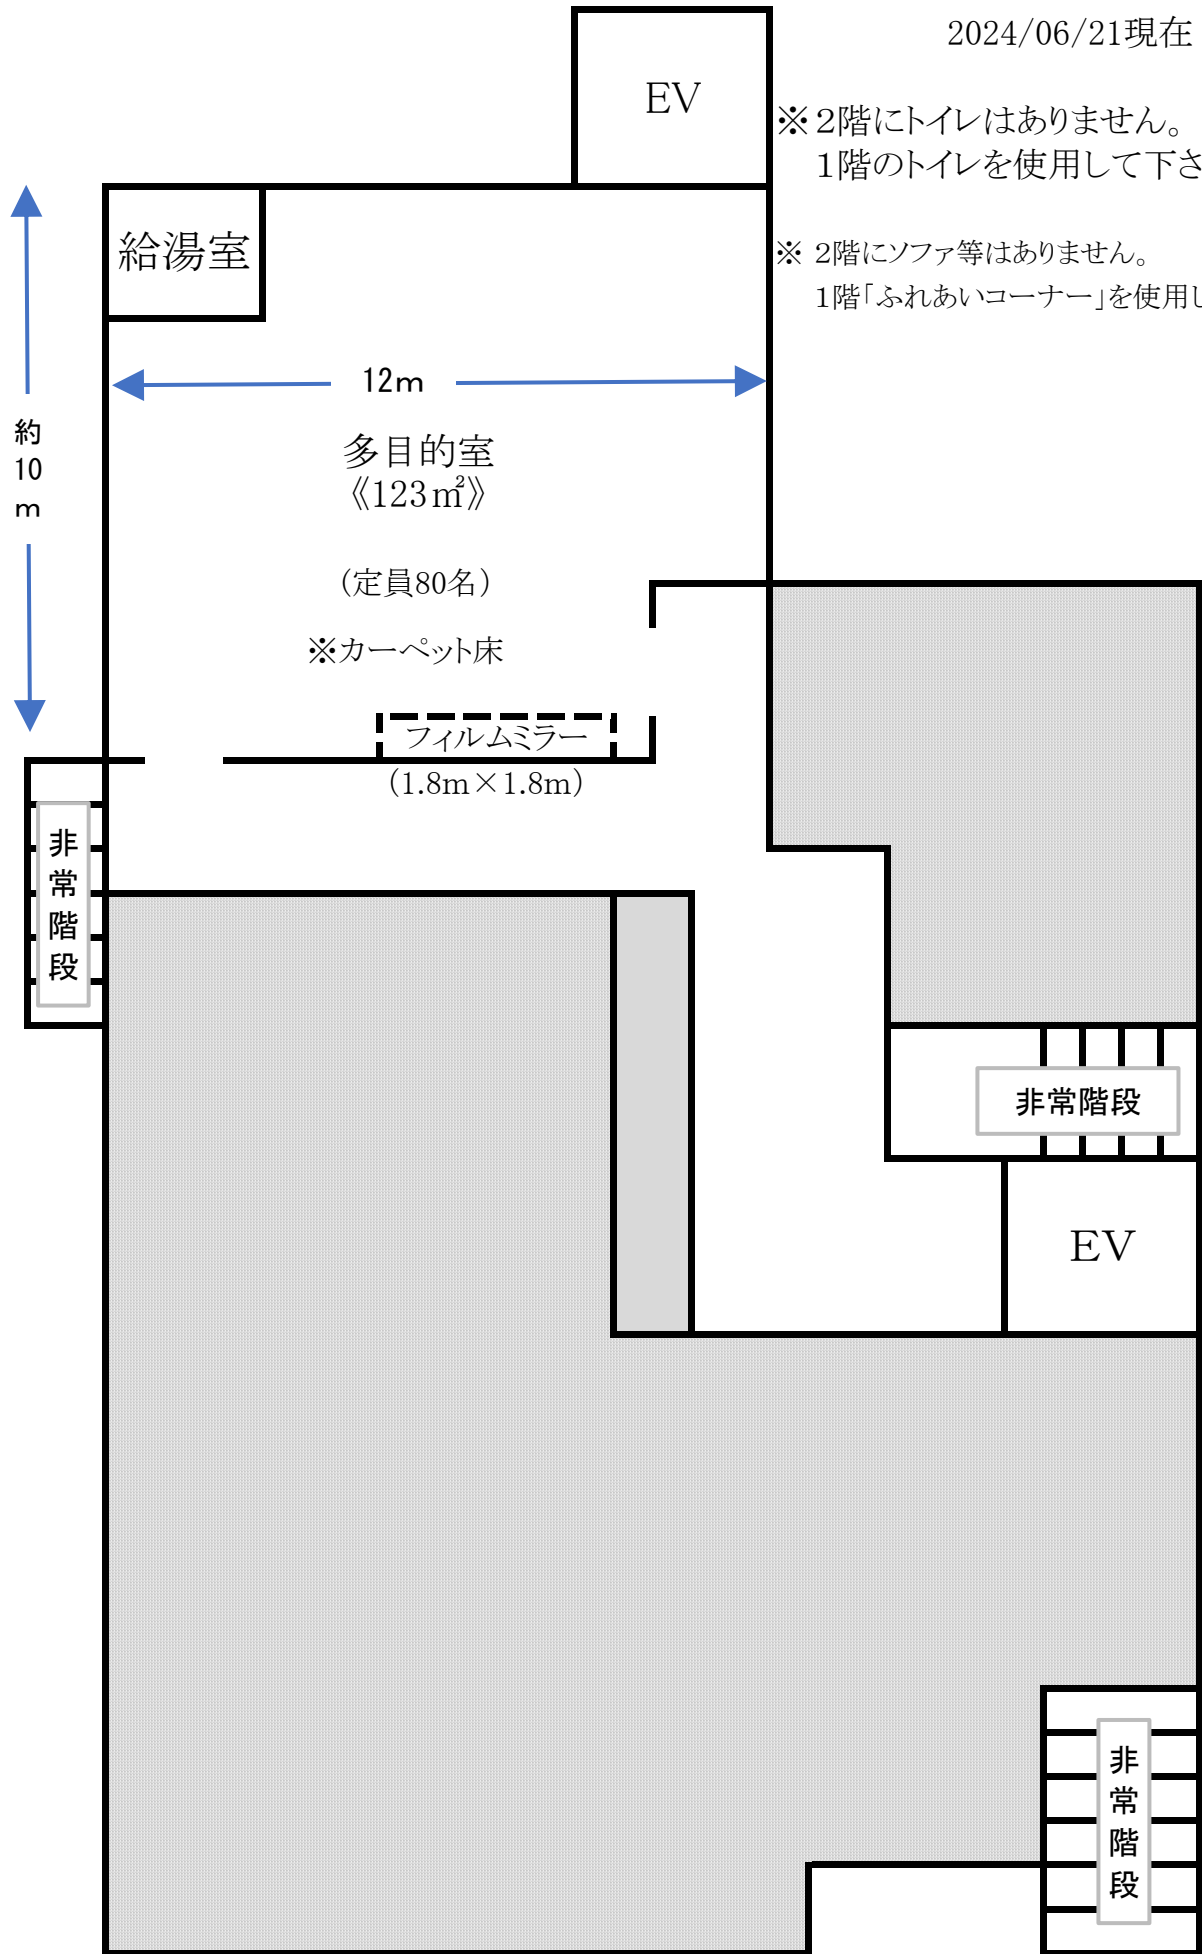

2024/06/21現在

地下2階

2024/06/21現在

2024/06/21現在

※2階にトイレはありません。
1階のトイレを使用して下さい。

※2階にソファ等はありません。
1階「ふれあいコーナー」を使用して下さい。

2階

2024/06/21現在

※ 和室A+B使用の場合
定員は50名

屋上

給湯室

非常階段

和室A
《20畳》

(定員24名)

可動壁

EV

女子
トイレ

男子
トイレ

和室B
《15畳》

(定員18名)

非常
階段

3階

2024/06/21現在

4階