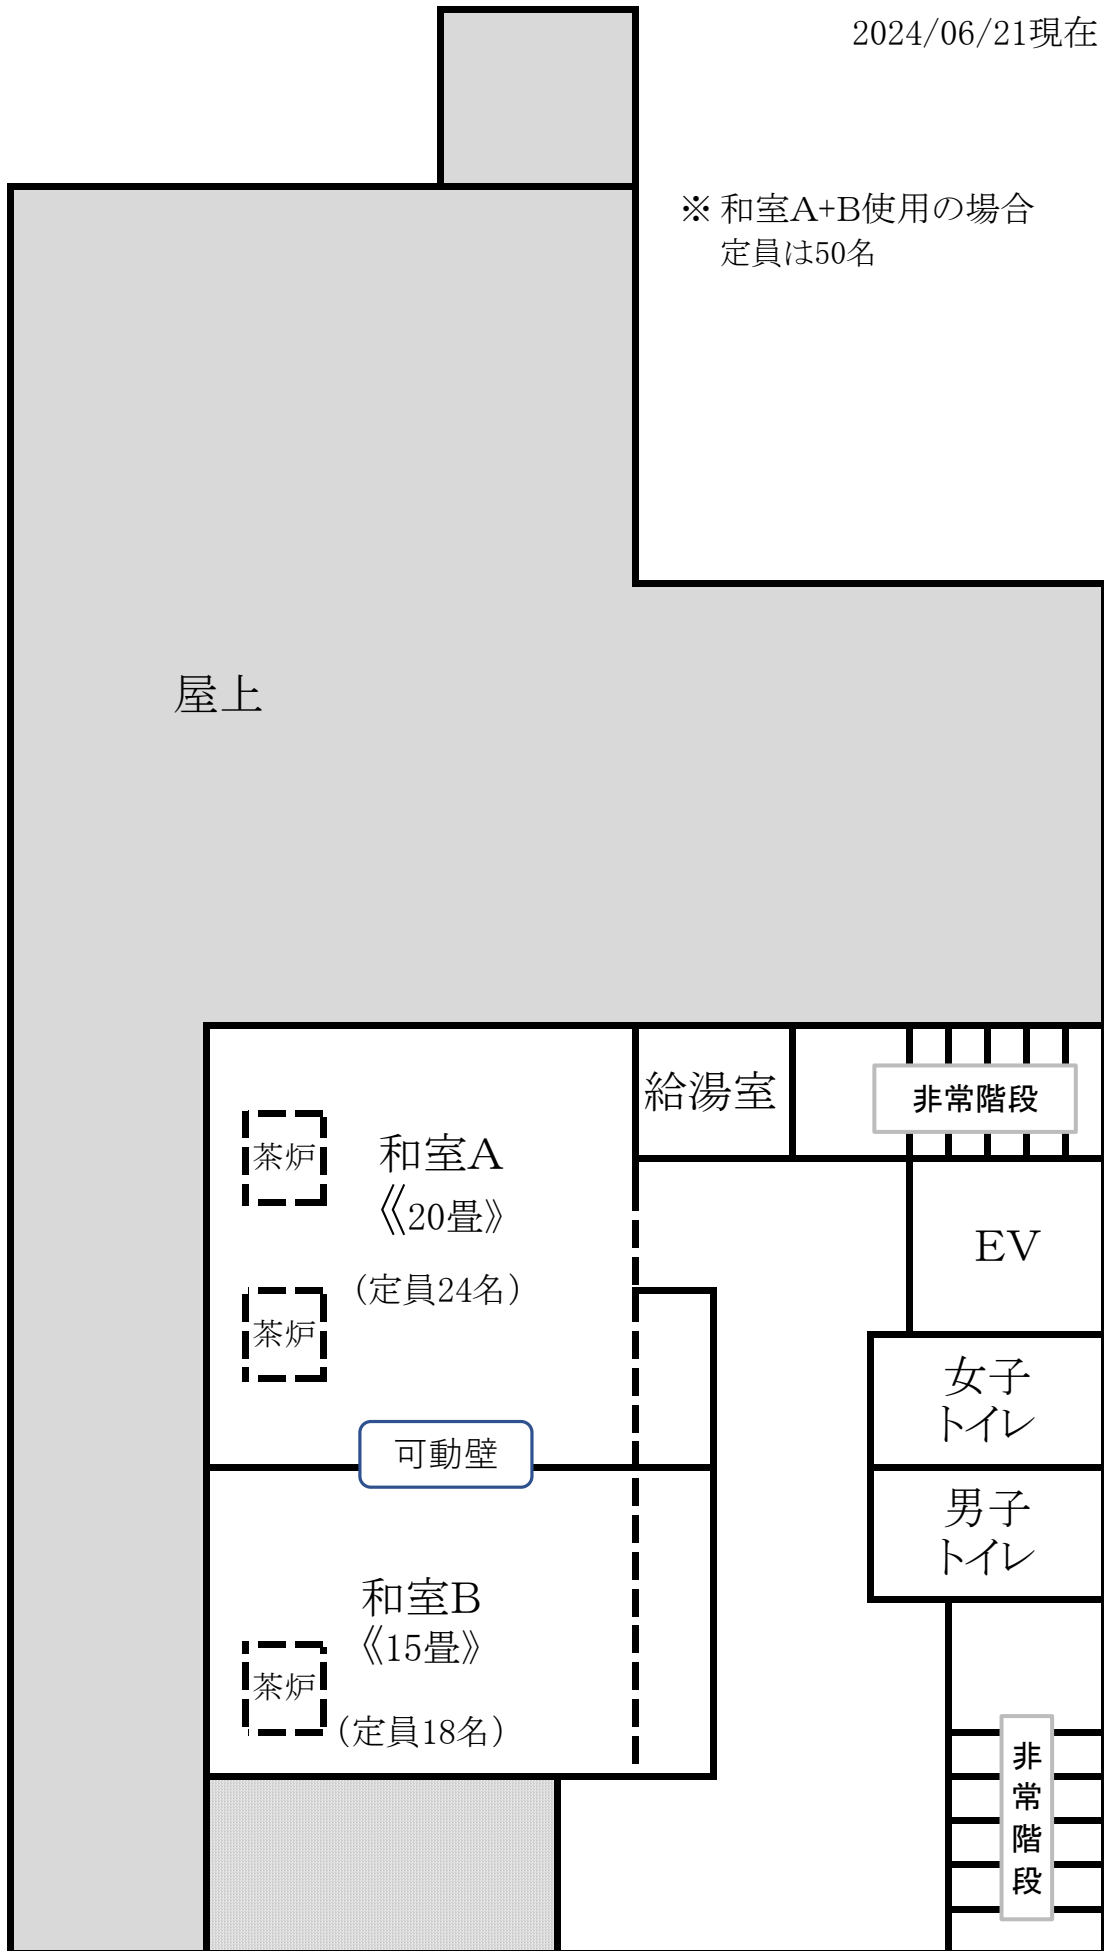

2024/06/21現在

地下2階

2024/06/21現在

2024/06/21現在

※2階にトイレはありません。
1階のトイレを使用して下さい。

※2階にソファ等はありません。
1階「ふれあいコーナー」を使用して下さい。

2階

2024/06/21現在

※ 和室A+B使用の場合
定員は50名

屋上

給湯室

非常階段

和室A
《20畳》

(定員24名)

可動壁

EV

女子
トイレ

男子
トイレ

和室B
《15畳》

(定員18名)

非常
階段

3階

2024/06/21現在

4階