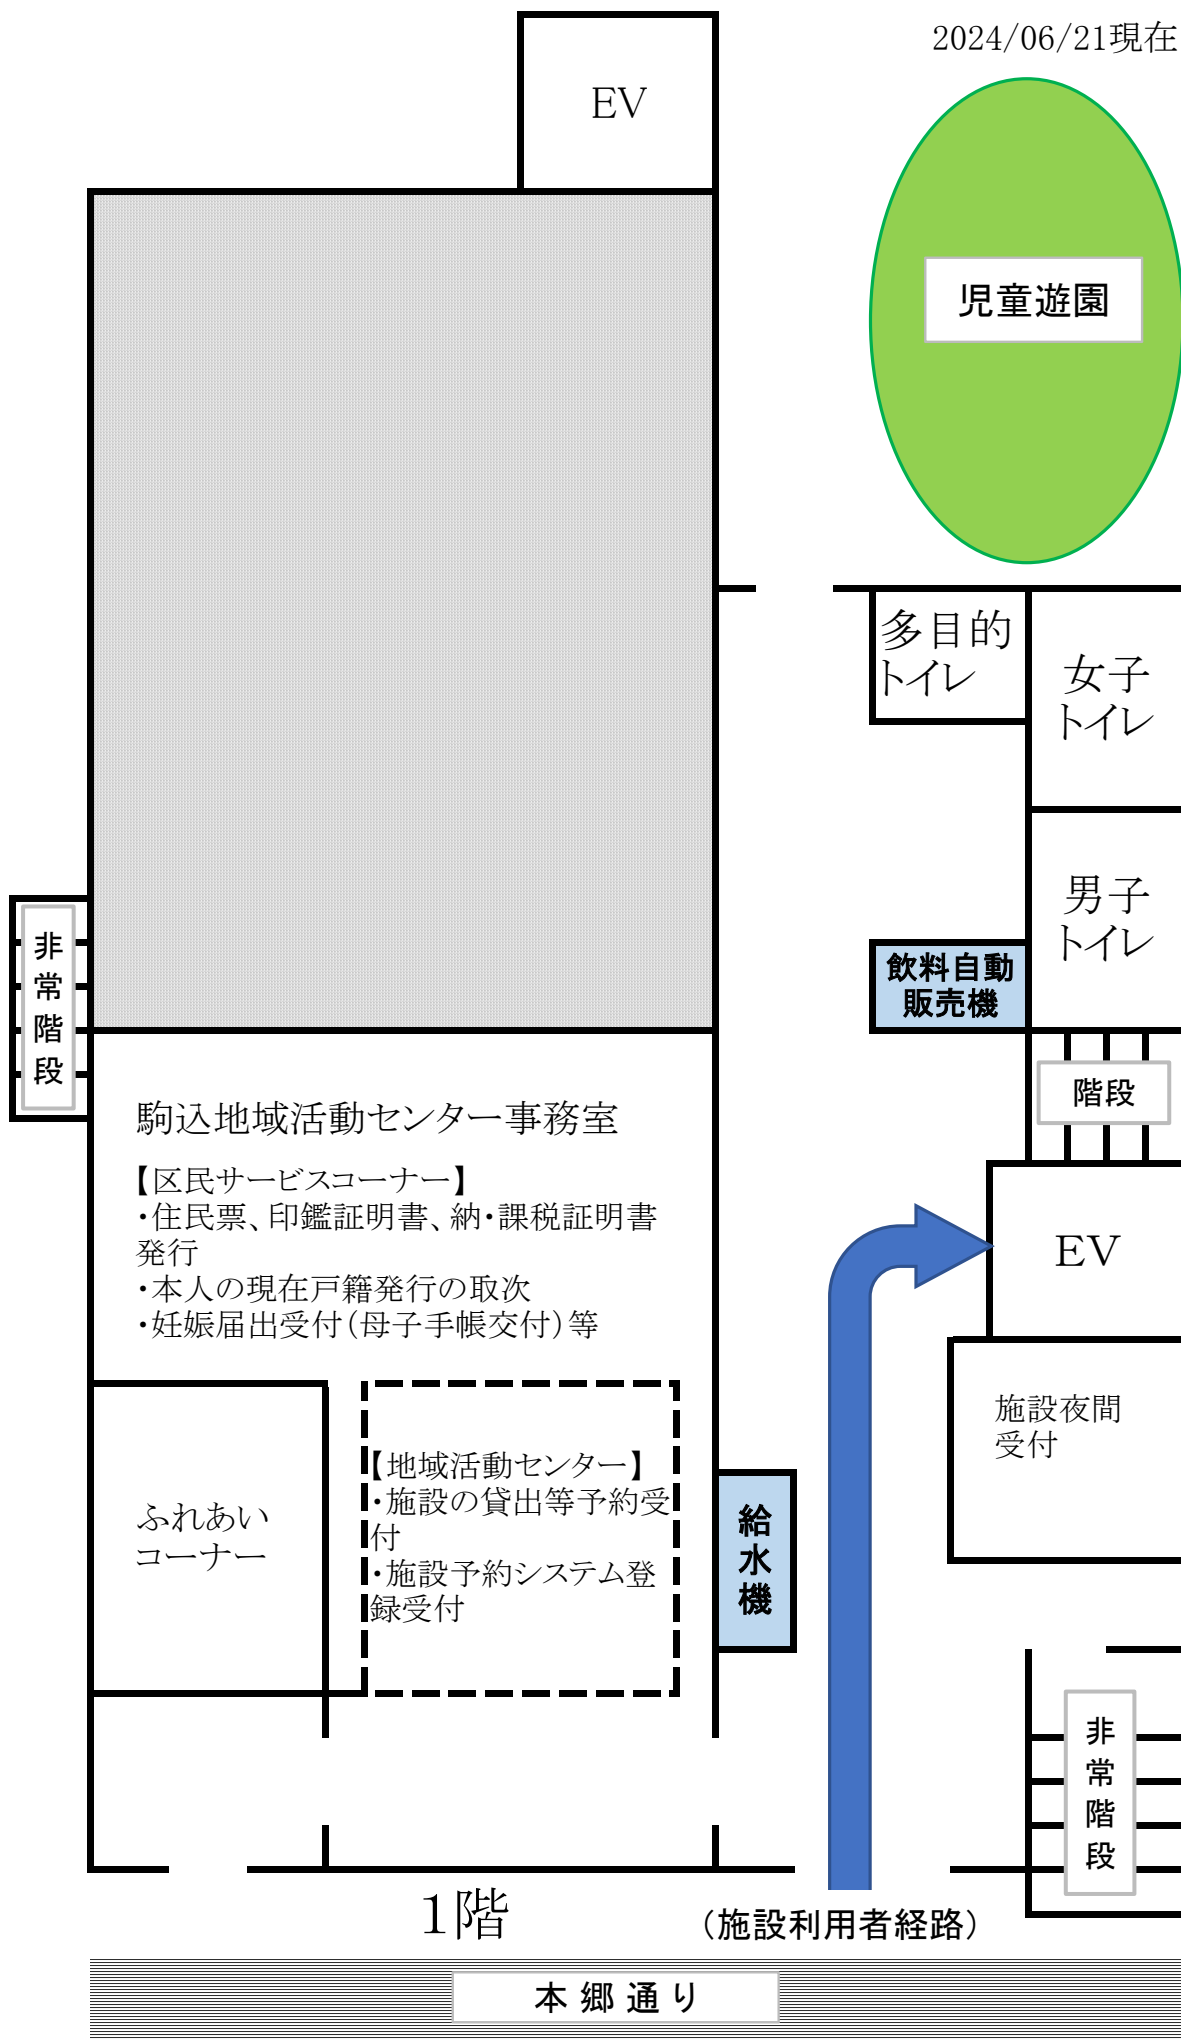

2024/06/21現在

地下2階

2024/06/21現在

2024/06/21現在

※2階にトイレはありません。
1階のトイレを使用して下さい。

※2階にソファ等はありません。
1階「ふれあいコーナー」を使用して下さい。

2階

2024/06/21現在

※ 和室A+B使用の場合
定員は50名

屋上

給湯室

非常階段

和室A
《20畳》

(定員24名)

可動壁

EV

女子
トイレ

男子
トイレ

和室B
《15畳》

(定員18名)

非常
階段

3階

2024/06/21現在

4階