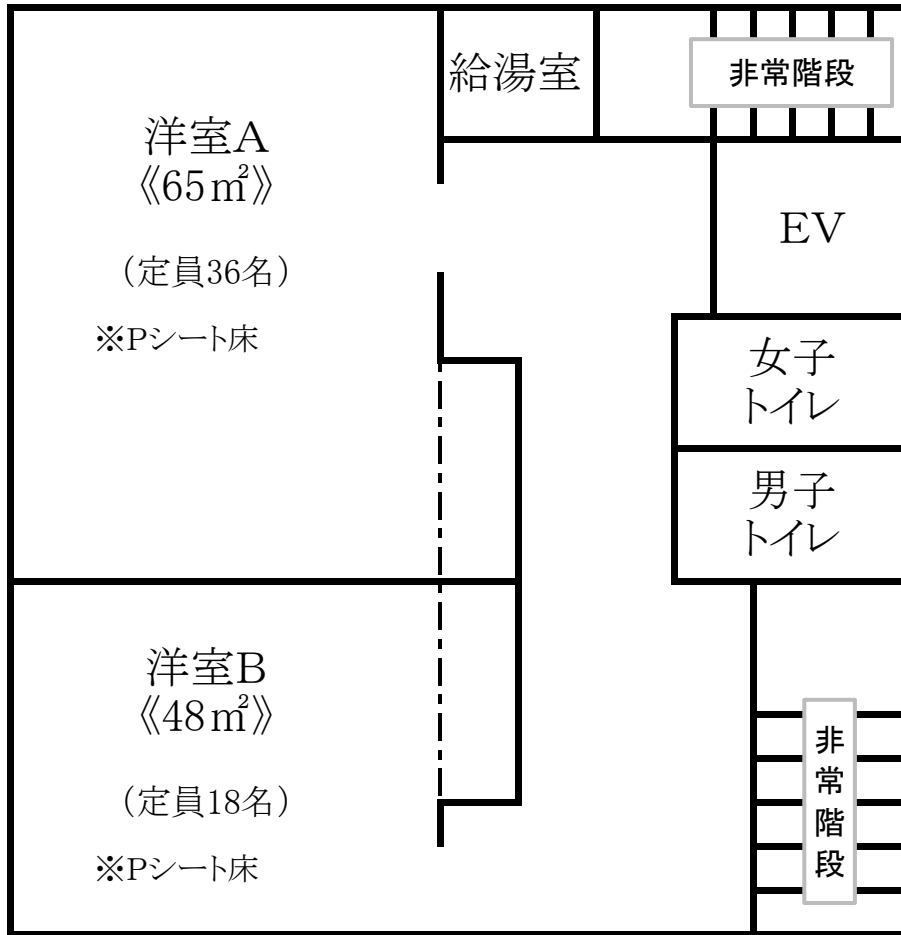

女子
トイレ

男子
トイレ

和室B
《15畳》

(定員18名)

非常
階段

3階

2024/06/21現在

4階