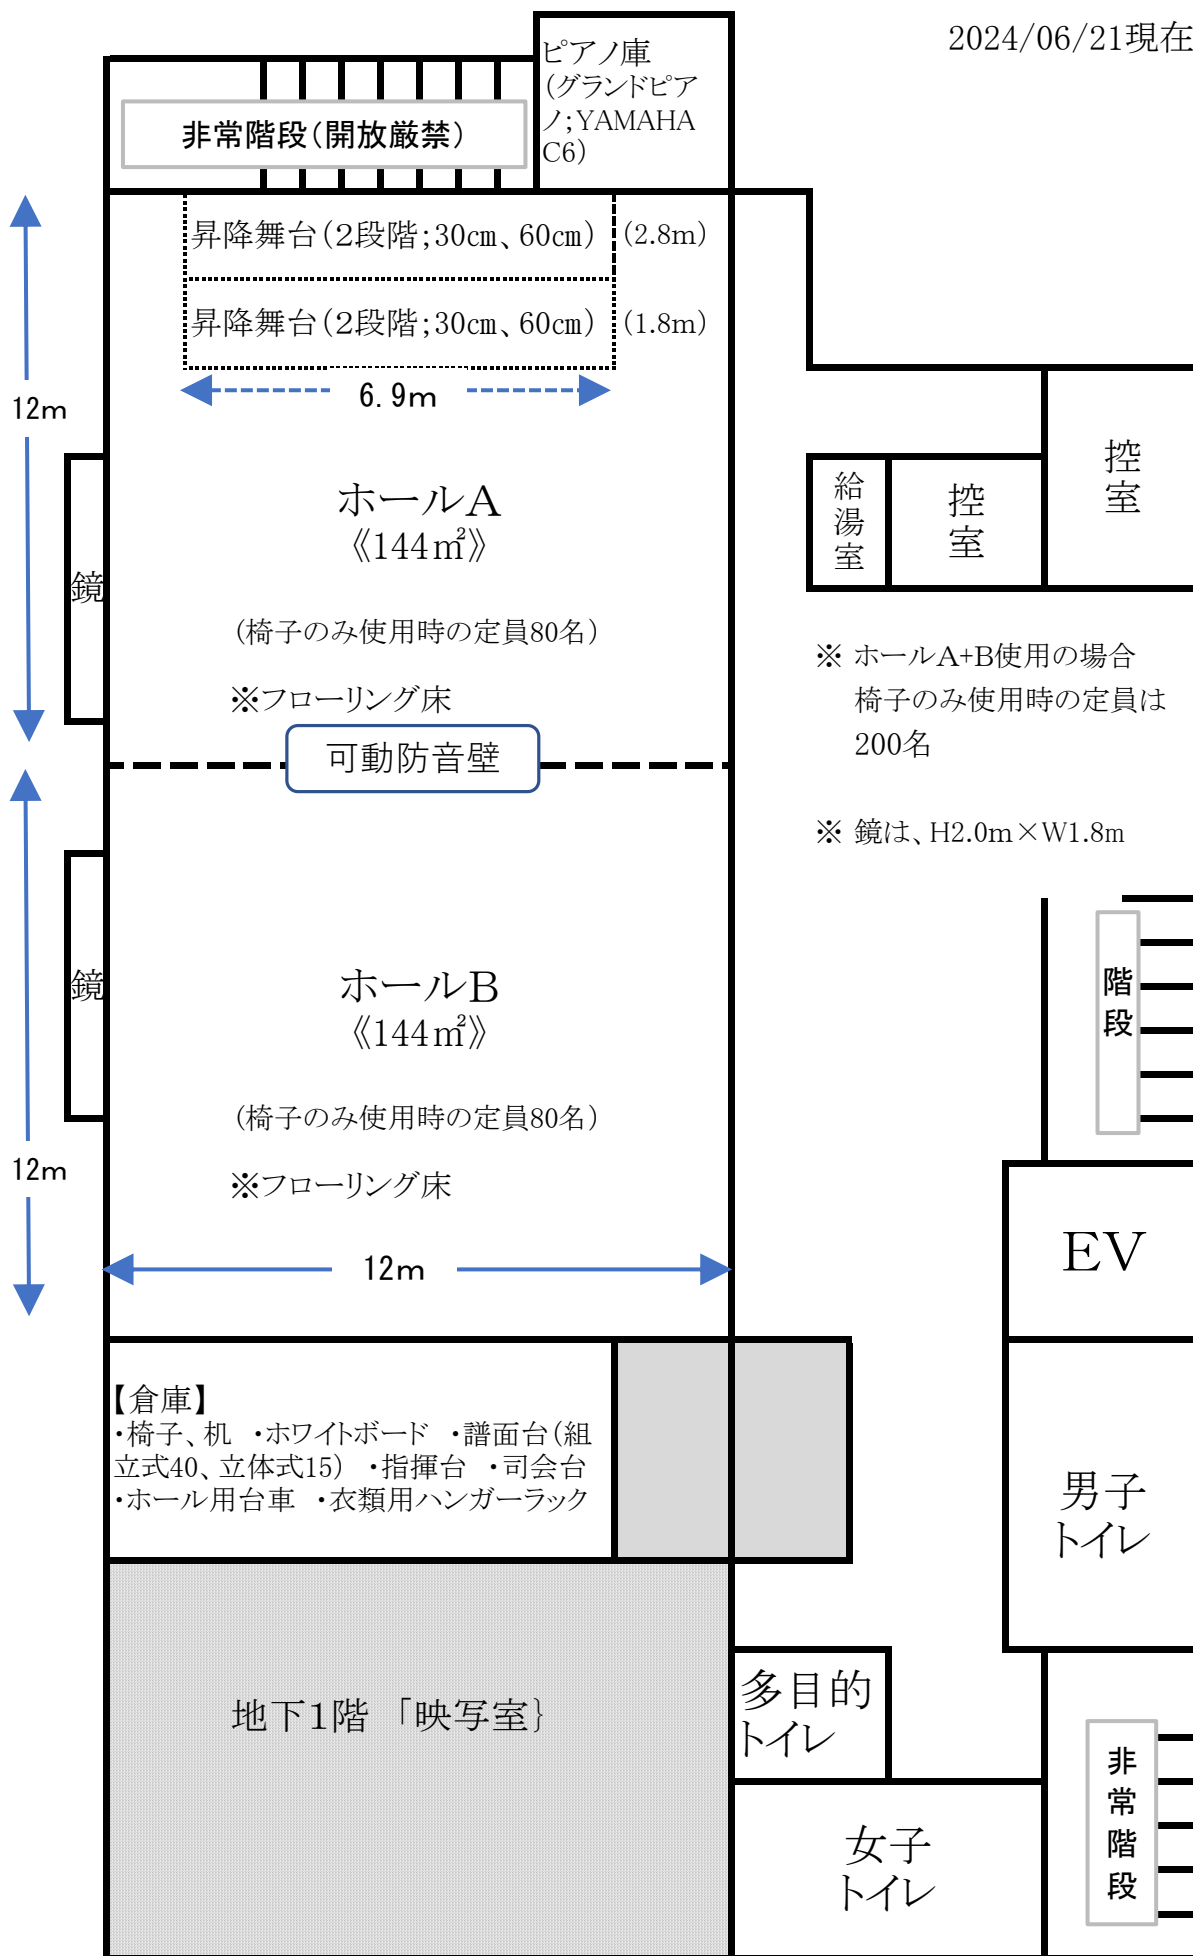

2024/06/21現在

地下2階

2024/06/21現在

2024/06/21現在

※2階にトイレはありません。
1階のトイレを使用して下さい。

※2階にソファ等はありません。
1階「ふれあいコーナー」を使用して下さい。

2階

2024/06/21現在

※ 和室A+B使用の場合
定員は50名

屋上

給湯室

非常階段

和室A
《20畳》

(定員24名)

可動壁

EV

女子
トイレ

男子
トイレ

和室B
《15畳》

(定員18名)

非常
階段

3階

2024/06/21現在

4階