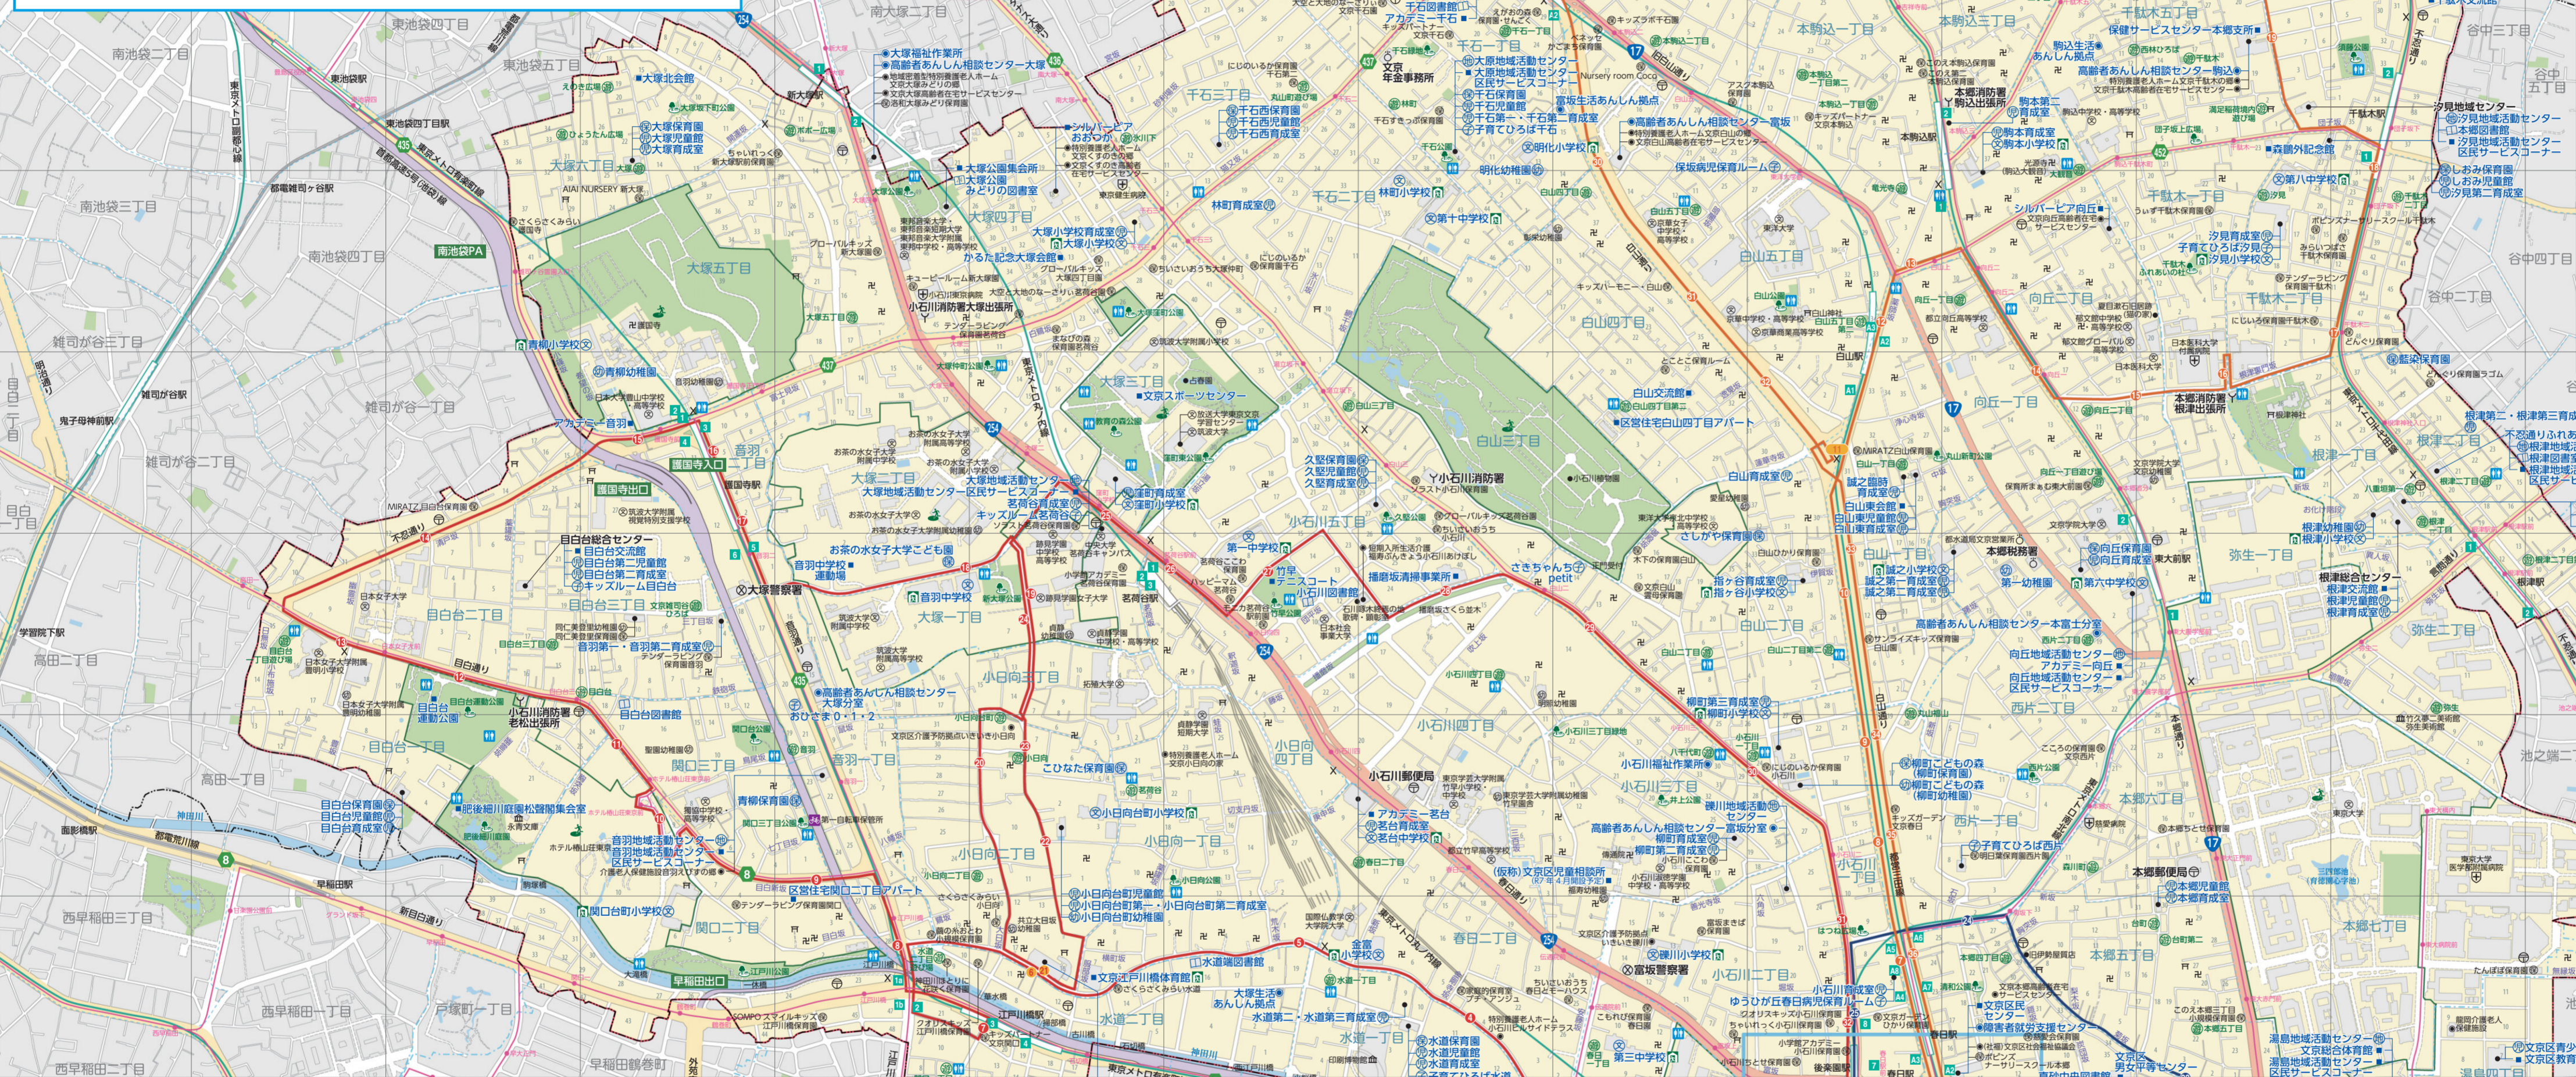

文の京ガイドマップ 2024

凡例

○ 区役所	● 地域活動センター	● 福祉施設	● 区立幼稚園	● 区立保育園	● 区立小・中学校	● 児童館・育成室・青少年プラザ	● 子育て支援施設	● 図書館	● 公園	● 児童遊園・遊び場	● 公衆トイレ	● 緊急避難場所	● 避難所	● 自転車保管所
● 博物館・美術館	● 警察署	● 消防署・出張所	● その他の官公署	● 郵便局	● 病院	● 神社	● 寺院	● 街区符号	● 地下鉄出入口	● 地下鉄出入口	● 区立以外の幼稚園	● 区立以外の保育園	● 区立以外の学校	
— 区界	— 大字・町界	— 丁目界	— 首都高速道路	— 国道	— 主要道路	— JR・駅	— 鉄道・駅	— 都電・電停	— B-ぐる千駄木・駒込ルート	— B-ぐる目台・小日向ルート	— B-ぐる本郷・湯島ルート			

地図索引の「アルファベット-数字」では、数字が地図の縦、アルファベットが横の位置を表しています。縦と横の交った四角のエリア内に当ての施設があります。

文京区コミュニティバス B-ぐるの運行情報

右の二次元コードをご利用ください。携帯電話のB-ぐるの運行情報サイトへ手軽にアクセスできます。

<http://bunkyo.bus-go.com/>

千駄木・駒込ルート

番号	停留所名	所要時間	番号	停留所名	所要時間
1	ラクーア	—	26	六義園入口	32分
2	文京小石川(三田線春日駅)	2分	27	南北線駒込駅	33分
3	文化センター前	3分	28	六義園運動場入口	34分
4	グレース伊勢丹小石川前	4分	29	千駄木六丁目	36分
5	指ヶ谷小学校	5分	30	千石駅	39分
6	白山	9分	31	特養ホーム白山の郷	40分
7	白山駅	10分	32	東洋大学前	41分
8	白山上	12分	33	白山五丁目	42分
9	向丘一丁目	14分	34	白山下	45分
10	向丘二丁目	16分	35	指ヶ谷小学校	48分
11	日本医科大学	17分	36	白山一丁目	49分
12	千駄木二丁目	20分	37	文化センター前	50分
13	千駄木駅(向子坂下)	21分	38	春日後楽園(三田線春日駅)	53分
14	特養ホーム千駄木の郷	24分	39	文京シビックセンター(春日駅前)	59分
15	千駄木小学校	25分	40	小石川後楽園入口	61分
16	駒込病院	27分	41	後楽一丁目	63分
17	本駒込三丁目	28分	42	東京ドームホテル	65分
18	富士神社前	29分	43	ミツボツ	68分
19	駒込小学校(上番前)	30分	44	ラクーア	70分

目台・小日向ルート

番号	停留所名	所要時間	番号	停留所名	所要時間
1	文京シビックセンター(春日駅前)	—	19	大塚二丁目	35分
2	小石川税務署	2分	20	踏見女子大西門前	36分
3	後楽二丁目	3分	21	都営小日向二丁目アパート	38分
4	トッパンホール・印刷博物館	4分	22	文京総合福祉センター	42分
5	水道二丁目	5分	23	小日向台小学校	44分
6	文京総合福祉センター	7分	24	小日向二丁目	45分
7	江戸川橋駅	11分	25	新大塚公園	46分
8	江戸川公園	15分	26	春日小学校	49分
9	関口三丁目	17分	27	茗荷谷駅	50分
10	ホテル精工山東京	21分	28	第一中学校	51分
11	目台一丁目	23分	29	胡蝶屋商店(らんや(播磨坂))	54分
12	目台台運動公園	25分	30	共同印刷	56分
13	日本女子大前	26分	31	小石川一丁目	58分
14	目台台二丁目	28分	32	こんやくえんま	60分
15	アカデミー音羽	30分	33	雷坂	61分
16	護国寺駅	32分	34	文京シビックセンター(春日駅前)	65分
17	講談社前	33分			

本郷・湯島ルート

番号	停留所名	所要時間
1	春日一丁目	—
2	東洋学園大学前	2分
3	学生本郷ビル前	3分
4	湯島総合センター	5分
5	湯島四丁目	7分
6	消防署前通り	8分
7	湯島三丁目	9分
8	湯島水戸前	12分
9	新大塚水戸前	14分
10	聖橋	19分
11	湯島一丁目	21分
12	東京都立病院前	22分
13	湯島天神入口	23分
14	湯島駅	25分
15	上野松原前	27分
16	天神下	30分
17	湯島駅	32分
18	サトウチン温泉(湯島天神口)	34分
19	消防署前通り	37分
20	本郷二丁目	38分
21	菊坂下	41分
22	菊坂上	43分
23	雷坂	45分
24	文京シビックセンター(春日駅前)	46分
25	春日一丁目	50分