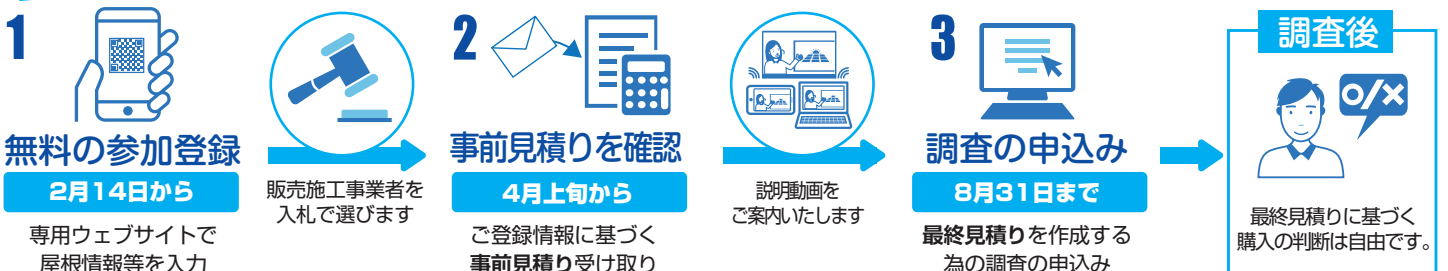

登録から調査の申込み・購入までの流れ

3.調査申込時に3,000円(税込)をお支払いいただけますが、最終的なご契約の有無にかかわらず追ってお返しいたします

お問い合わせ窓口

東京都 みんなのおうちに太陽光事務局

0120-723-100

受付時間: 10:00~18:00(土・日・祝日を除く)

東京都 みんなのおうちに太陽光

検索

参加登録・詳しい情報は専用WEBサイトからご確認を
<https://group-buy.metro.tokyo.lg.jp/solar/tokyo/home>

いますぐ登録