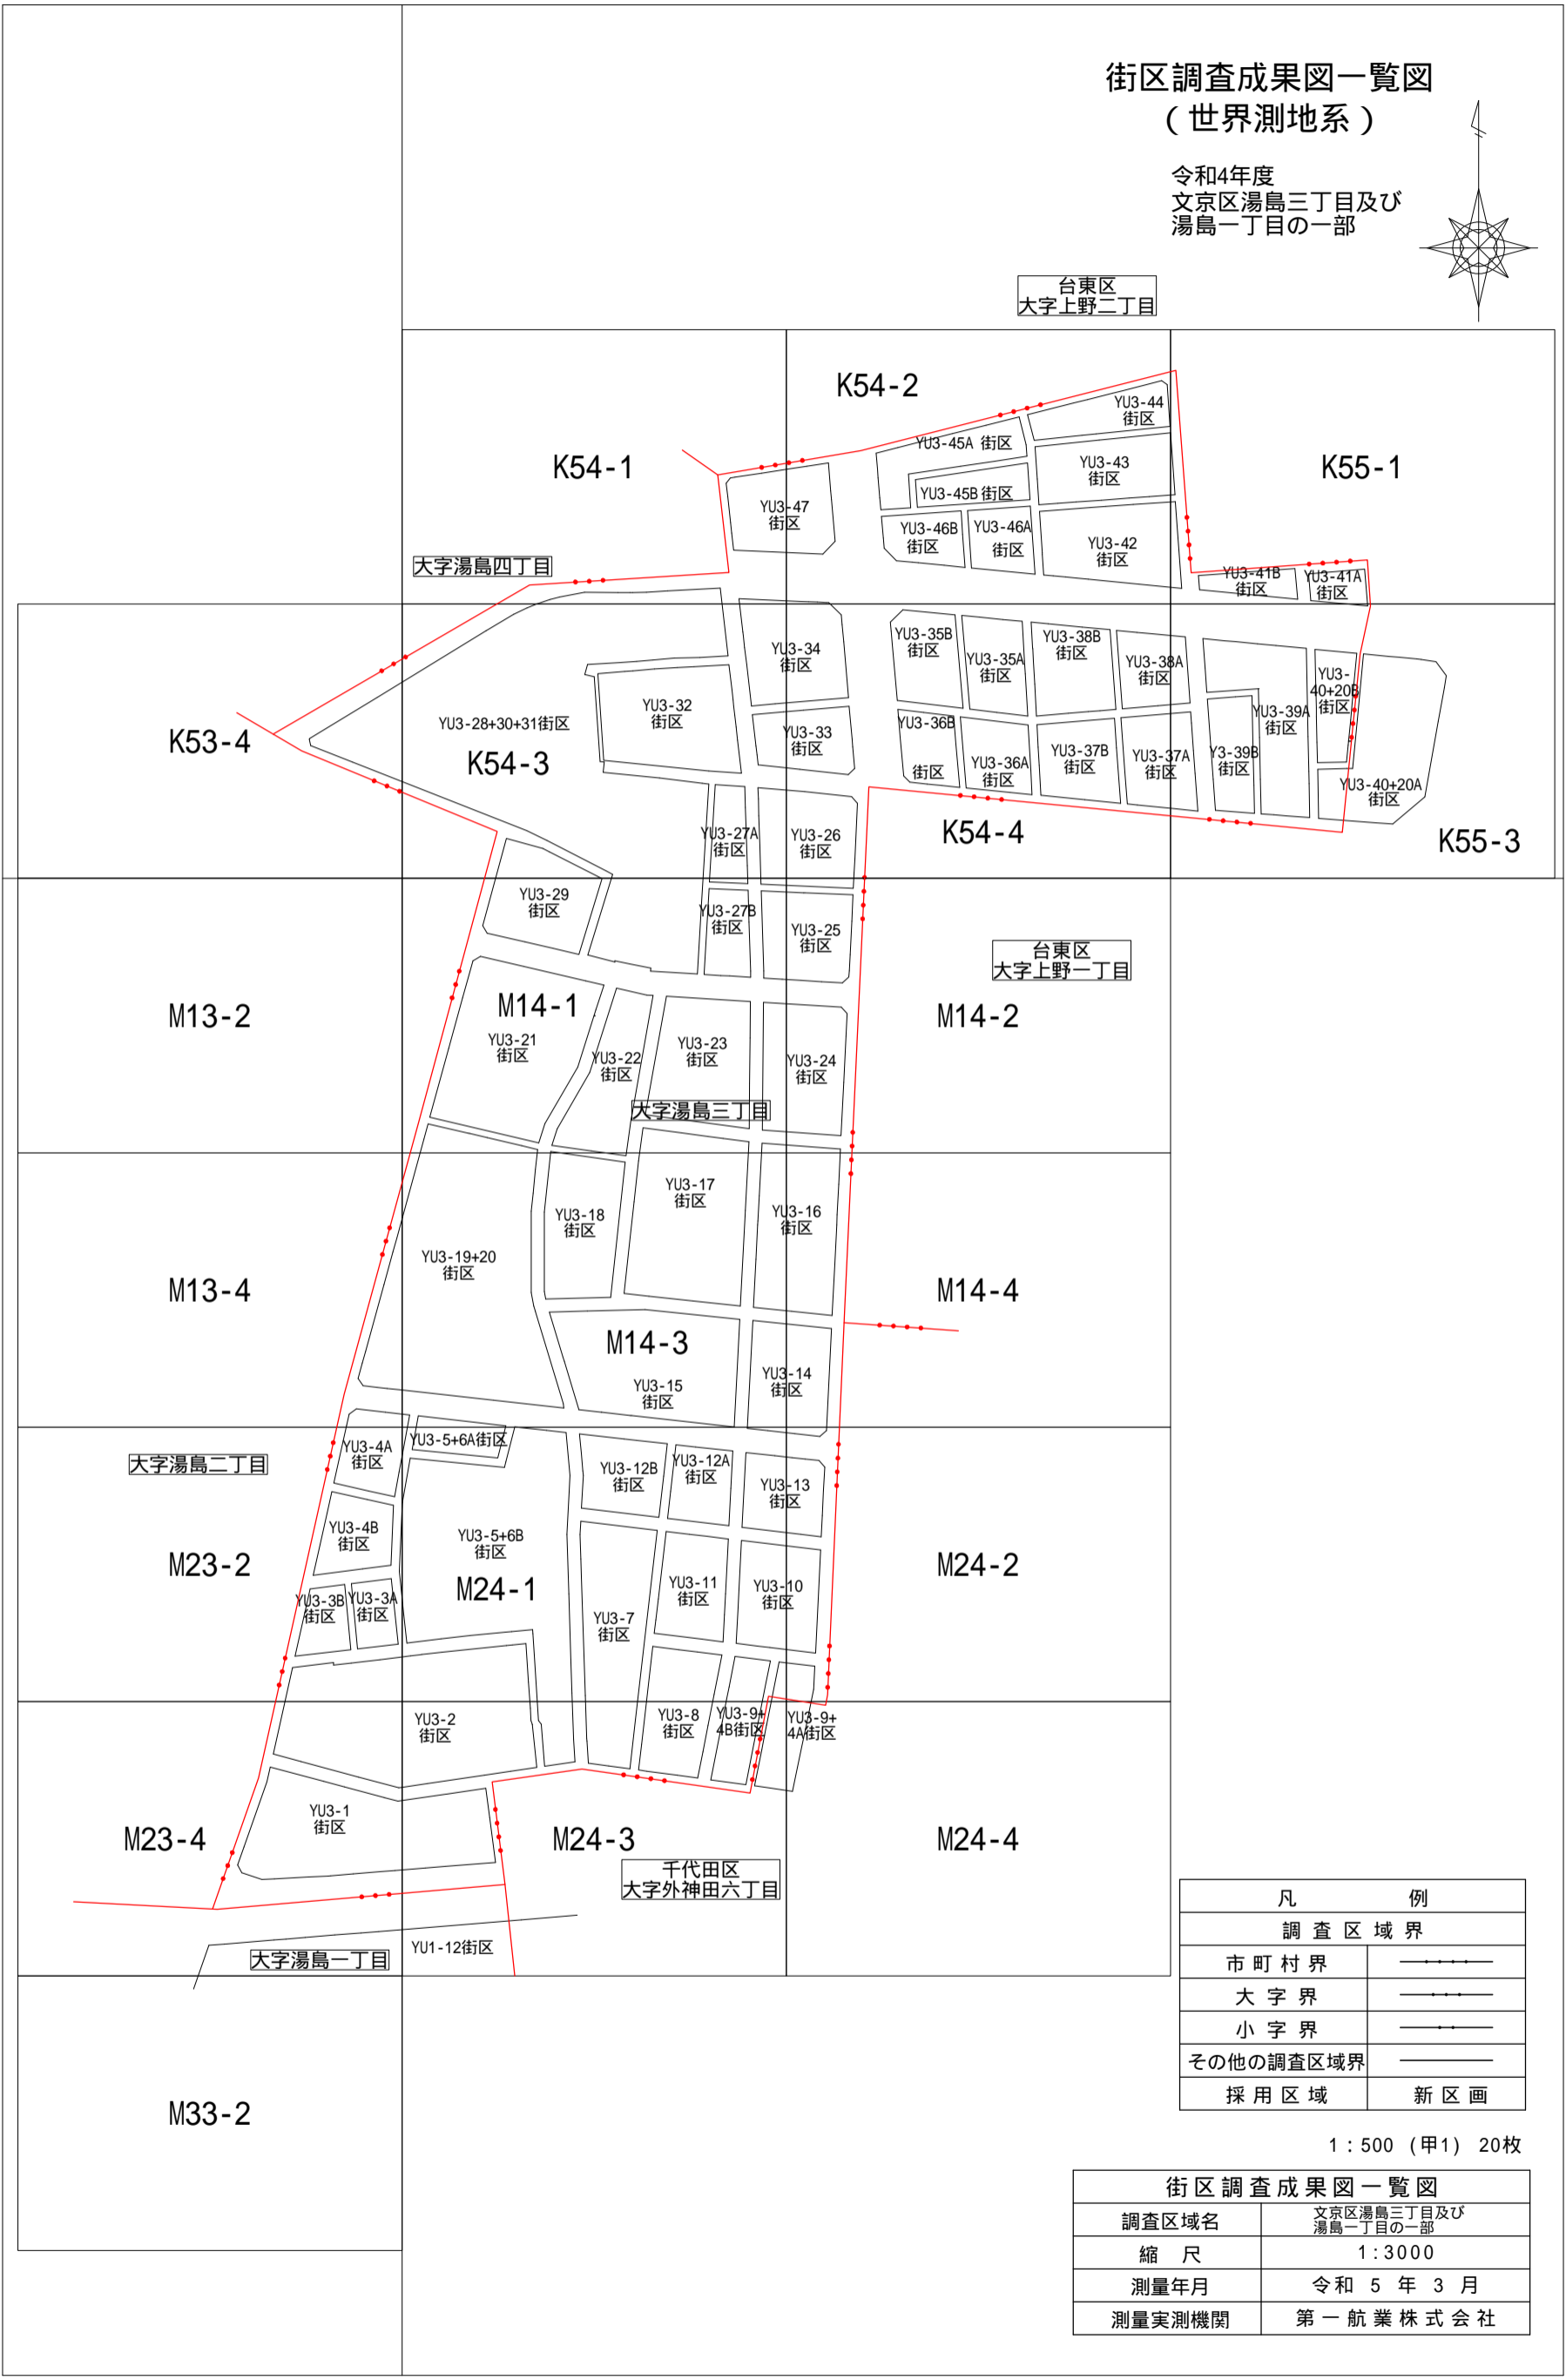

街区調査成果図一覽図 (世界測地系)

令和4年度
文京区湯島三丁目及び
湯島一丁目の一部

台東区
大字上野二丁目

-32.50

-32.50

凡 例	
調査区域界	
市町村界	-----
大字界	-----
小字界	-----
その他の調査区域界	-----
採用区域	新区画

1 : 500 (甲1) 20枚

街区調査成果図一覽図	
調査区域名	文京区湯島三丁目及び湯島一丁目の一部
縮尺	1 : 3000
測量年月	令和5年3月
測量実測機関	第一航業株式会社