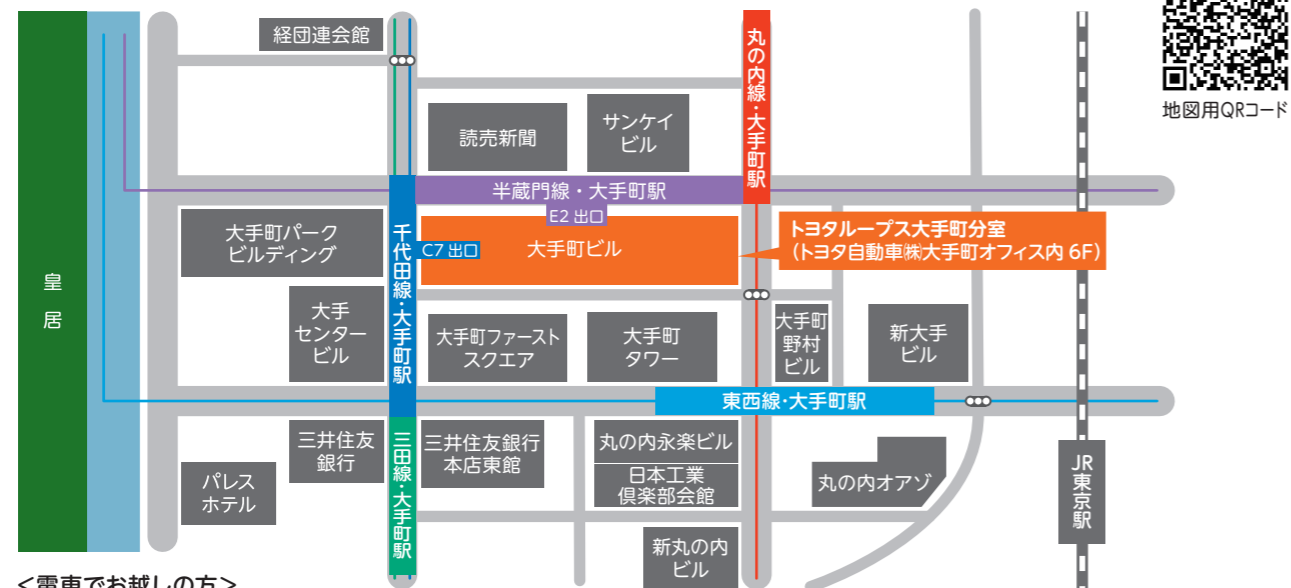

#### <電車でお越しの方>

- 飯田橋駅 東口 (JR総武線) より徒歩約5分
- 飯田橋駅 A1出口 (東京メトロ東西線・南北線・有楽町線) より徒歩約5分
- 飯田橋駅 C2出口 (都営大江戸線) より徒歩約2分
- 水道橋駅 西口 (JR総武線) より徒歩約5分
- 水道橋駅 A2出口 (都営三田線) より徒歩約5分
- 後楽園駅 2番出口 (東京メトロ丸の内線・南北線) より徒歩約8分

### ③ 日本橋分室 (ウーブン・プラネット・ホールディングス(株)ウーブン・プラネット内)

■ 東京都中央区日本橋室町3丁目2番1号 日本橋室町三井タワー ■ 業務始終時間 8:45~17:45

#### <電車でお越しの方>

- 三越前駅 (駅直結)
  - ・東京メトロ半蔵門線
  - ・東京メトロ銀座線
- 新日本橋駅 (駅直結)
  - ・JR横須賀線
  - ・JR総武快速線
- JR神田駅 (JR中央線)
  - ・東口より徒歩約10分
- 東京駅
  - ・徒歩約15分

### ② 大手町分室 (トヨタ自動車(株)大手町オフィス内)

■ 東京都千代田区大手町1丁目6番1号 ■ 業務始終時間 8:45~17:45