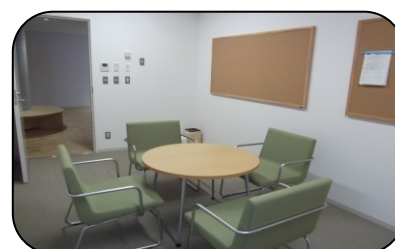

居場所機能の充実

◆ カウンセラーによる面談

児童・生徒とカウンセリングを行います。

◆ カウンセラーによるソーシャルスキルトレーニング

人とのかかわりにおける社会性を高めることを目的として、参加する児童・生徒の状況に応じて内容を決めます。

◆ 実習生による支援

実習生と話をしたり昼食を一緒に食べたりして過ごせます。

適応支援機能の充実—多様な体験的活動プログラムの提供

グループワーク

調理や創作活動、ヨガなどを小グループやみんなで活動します。

校外学習

教室を出て体験的な活動を通じ、学習に役立てます。また、集団行動のルールも学びます。

ALTによる外国語活動

外国語の音声や基本的な表現に親しみながらコミュニケーションをとる体験ができます。

自然科学活動

教育センター内にある科学実験室で専門指導員による実験・観察などが体験できます。

健康スポーツ

文京総合体育館でバスケットボールやバドミントン、ドッチビー等の運動をする時間を設けています。

職業体験

キャリア教育の一環として、近隣の専門学校等を訪問し、将来の職業選択の参考にします。

◇ ふれあい教室の諸施設

多目的室

教室 1

教室 2

ふれあいルーム

軽運動室

面談室

◇ 指導者等

専門指導員・ふれあい心理カウンセラー・スクールカウンセラー・実習生

*教育相談コーディネーター・スクールソーシャルワーカーも関わっています。

◇ 問合せ先

○ふれあい教室（直通） 03-3816-5347