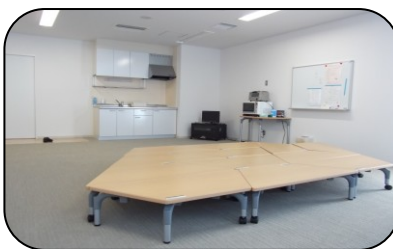

グループワーク

調理や創作活動、ヨガなどを小グループやみんなで活動します。

校外学習

教室を出て体験的な活動を通じ、学習に役立てます。また、集団行動のルールも学びます。

ALTによる外国語活動

外国語の音声や基本的な表現に親しみながらコミュニケーションをとる体験ができます。

自然科学活動

教育センター内にある科学実験室で専門指導員による実験・観察などが体験できます。

健康スポーツ

文京総合体育館でバスケットボールやバドミントン、ドッチビー等の運動をする時間を設けています。

職業体験

キャリア教育の一環として、近隣の専門学校等を訪問し、将来の職業選択の参考にします。

◇ ふれあい教室の諸施設

多目的室

教室 1

教室 2

ふれあいルーム

軽運動室

面談室

◇ 指導者等

専門指導員・ふれあい心理カウンセラー・スクールカウンセラー・実習生

*教育相談コーディネーター・スクールソーシャルワーカーも関わっています。

◇ 問合せ先

○ふれあい教室（直通） 03-3816-5347